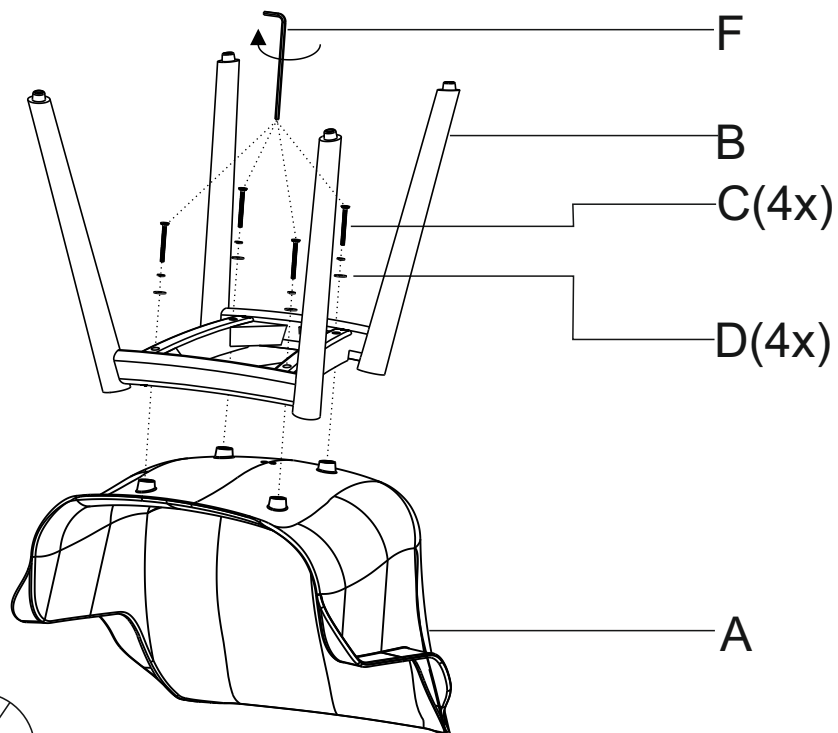

BEFORE ASSEMBLY, PLACE PRODUCT ON A CLEAN SURFACE
 BITTE PRODUKT AUF EINEN WEICHEN, SAUBEREN UNTERGRUND LEGEN ZUM MONTIEREN
 PLAATS HET PRODUCT OP EEN ZACHTE, SCHONE ONDERGROND T.B.V. MONTAGE
 POUR ASSEMBLER, POSEZ LE PRODUIT SUR UNE SURFACE DOUCE ET PROPRE
 PARA MONTAJE, PONE EL PRODUCTO A UNA SUPERFICIE SUAVE Y LIMPIA

SOPHIE TEAK ARMCHAIR
ARTICLE CODE 21.688.XXX

<p>A</p> <p>1</p>	<p>B</p> <p>1</p>	<p>C</p> <p>M6x50</p> <p>4</p>	<p>D</p> <p>M8</p> <p>4</p>	<p>F</p> <p>1</p>
--------------------------	--------------------------	---------------------------------------	------------------------------------	--------------------------