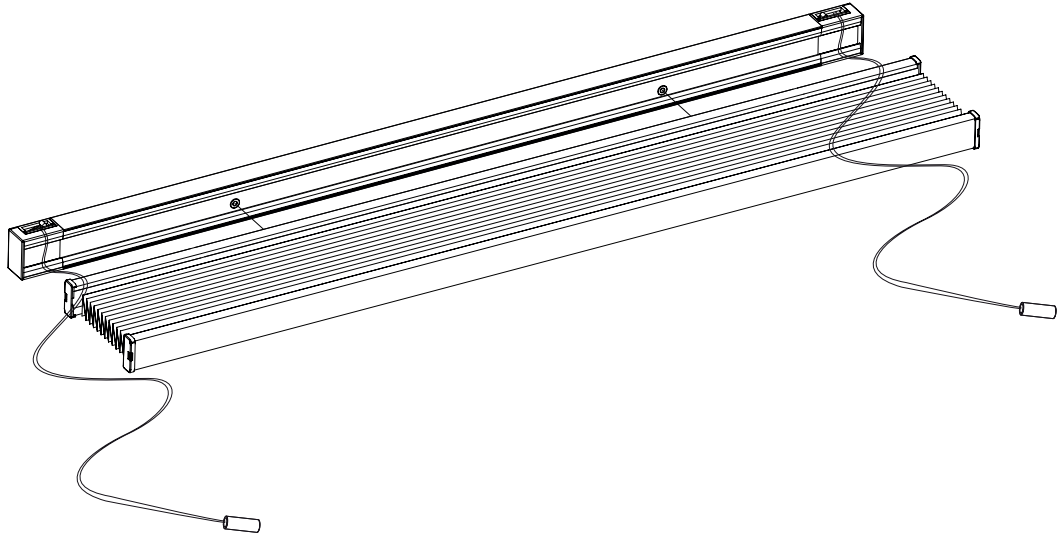

Plisse gordijn honingraat 25 mm Easy

MN160017_20160330

0-80 cm: 2 x
81-140 cm: 3 x
141-180 cm: 4 x

0-80 cm: 6 x
81-140 cm: 7 x
141-180 cm: 8 x

2 x

1

MN160017_20160330

2

i

W

W

W	X max	W min
400	40	320
600	110	380
800	110	580
1000	110	780
1200	110	980
1400	110	1180
1600	110	1380

4

5

3

1