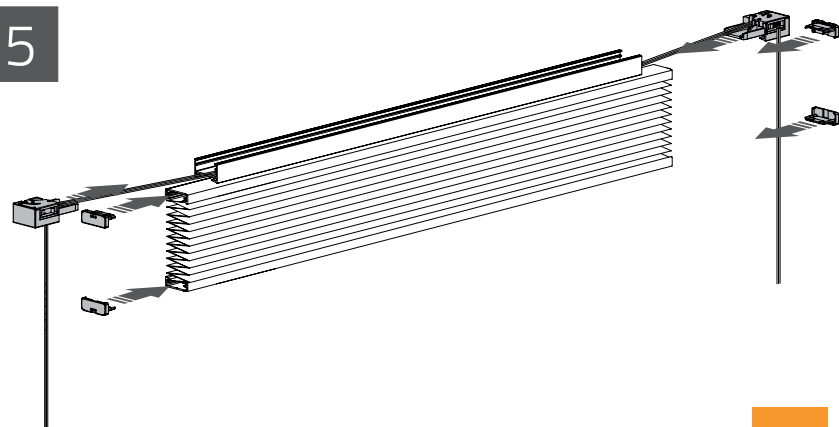

Plisse gordijn honingraat 25 mm Easy

MN160017_20160330

0-80 cm: 2 x
81-140 cm: 3 x
141-180 cm: 4 x

0-80 cm: 6 x
81-140 cm: 7 x
141-180 cm: 8 x

2 x

1

MN160017_20160330

2

i

W

W

W	X max	W min
400	40	320
600	110	380
800	110	580
1000	110	780
1200	110	980
1400	110	1180
1600	110	1380

4

5

3

1