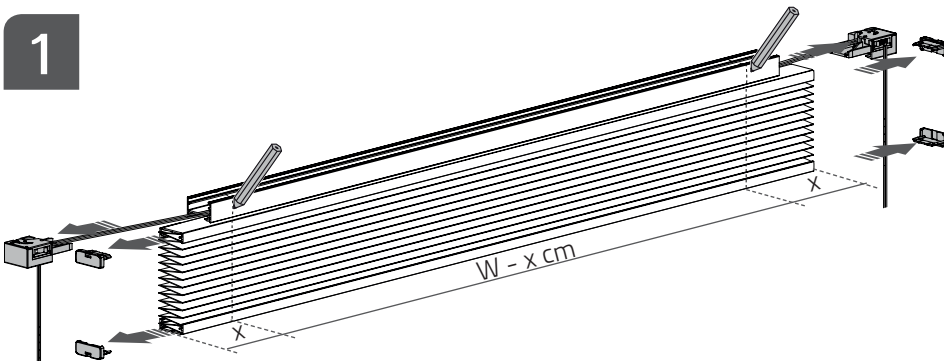

Plisse gordijn honingraat 25 mm Easy

MN160017_20160330

0-80 cm: 2 x
81-140 cm: 3 x
141-180 cm: 4 x

0-80 cm: 6 x
81-140 cm: 7 x
141-180 cm: 8 x

2 x

1

MN160017_20160330

2

i

W

W

W	X max	W min
400	40	320
600	110	380
800	110	580
1000	110	780
1200	110	980
1400	110	1180
1600	110	1380

4

5

3

1