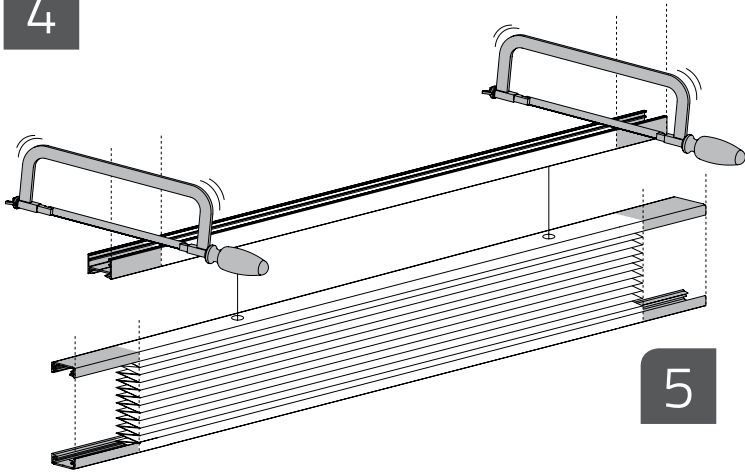

Plisse gordijn honingraat 25 mm Easy

MN160017_20160330

0-80 cm: 2 x
81-140 cm: 3 x
141-180 cm: 4 x

0-80 cm: 6 x
81-140 cm: 7 x
141-180 cm: 8 x

2 x

1

MN160017_20160330

2

i

W

W

W	X max	W min
400	40	320
600	110	380
800	110	580
1000	110	780
1200	110	980
1400	110	1180
1600	110	1380

4

5

3

1