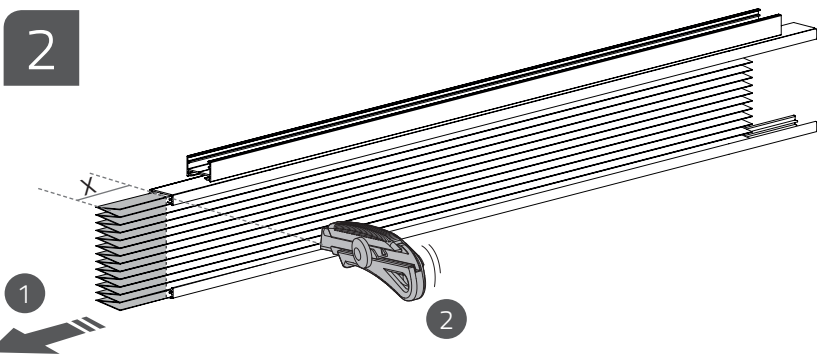

Plisse gordijn honingraat 25 mm Easy

MN160017_20160330

0-80 cm: 2 x
81-140 cm: 3 x
141-180 cm: 4 x

0-80 cm: 6 x
81-140 cm: 7 x
141-180 cm: 8 x

2 x

1

MN160017_20160330

2

i

W

W

W	X max	W min
400	40	320
600	110	380
800	110	580
1000	110	780
1200	110	980
1400	110	1180
1600	110	1380

4

5

3

1