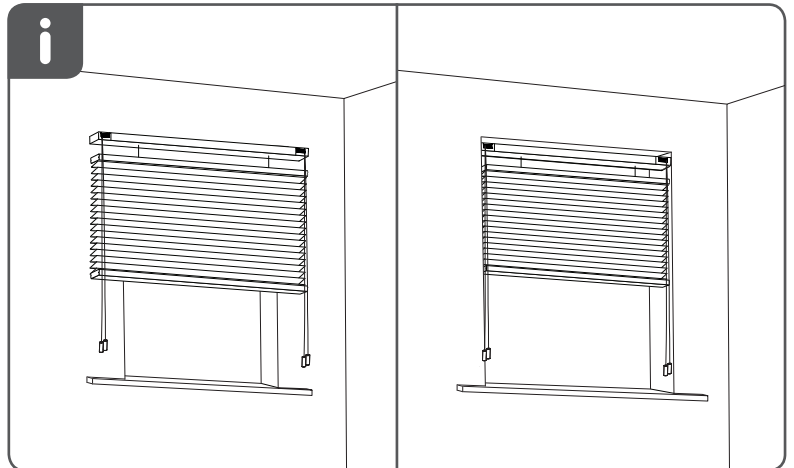

Plisse gordijn honingraat 25 mm Easy

MN160017_20160330

0-80 cm: 2 x
81-140 cm: 3 x
141-180 cm: 4 x

0-80 cm: 6 x
81-140 cm: 7 x
141-180 cm: 8 x

2 x

1

MN160017_20160330

2

i

W

W

W	X max	W min
400	40	320
600	110	380
800	110	580
1000	110	780
1200	110	980
1400	110	1180
1600	110	1380

4

5

3

1