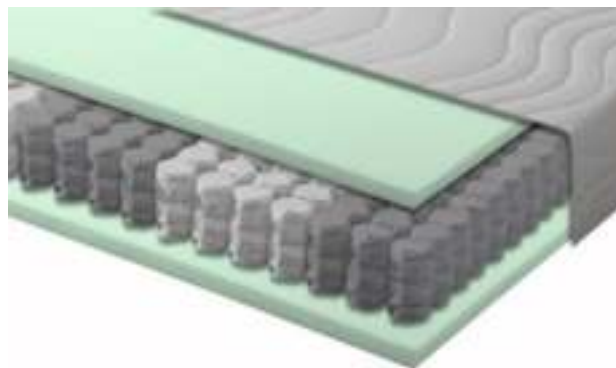

# Hotelbed Princeton

## Algemene Info

Deze set bestaat uit 1 of 2 boxsprings met een 7-zone pocketveringmatras. Princeton heeft door de matras een stevige, rustige ligging, maar met de verende boxspring wordt er toch een soepele ondersteuning gecreëerd. Deze boxspring is van Nederlands fabricaat en wordt binnen 14 dagen geleverd. U heeft 3 jaar garantie conform de CBW voorwaarden.

## Matrassen

De pocketveringmatras met 7-zone indeling heeft een zeer goede ondersteuning voor het lichaam en is voor een zeer groot publiek geschikt. Door de pocketveren geeft de matras een zeer onafhankelijke ondersteuning in iedere lichaamshouding of slaaphouding. De matrassen zijn symmetrisch opgebouwd zodat boven- en onderzijde van de matras gelijk zijn en gemakkelijk kunt wisselen. Wij adviseren dat ongeveer 1x per 3 maanden te doen.

### **Boxspring onderbak**

De boxspring bestaat uit een massief houten frame voor een optimale ventilatie. Dit frame is voorzien van een Bonnell binnenveringinterieur, die zorgen voor een medium verend karakter. De Bonnellveren worden afgedekt met een vilten afdeklag om het schuim te beschermen en de druk te verdelen. Het veren interieur wordt rondom voorzien van schuim balken en afgedekt met een comfortschuim laag. Hierover komt de meubelstof, die zorgt voor de luxe uitstraling. Iedere boxspring wordt voorzien van een antislip laag, dat er voor zorgt dat de matrassen perfect op hun plaats blijven. Indien u meerdere eenpersoons boxsprings bestelt wordt aan het voeteneind een koppelklem geplaatst zodat de voeteneinden mooi bij elkaar blijven.