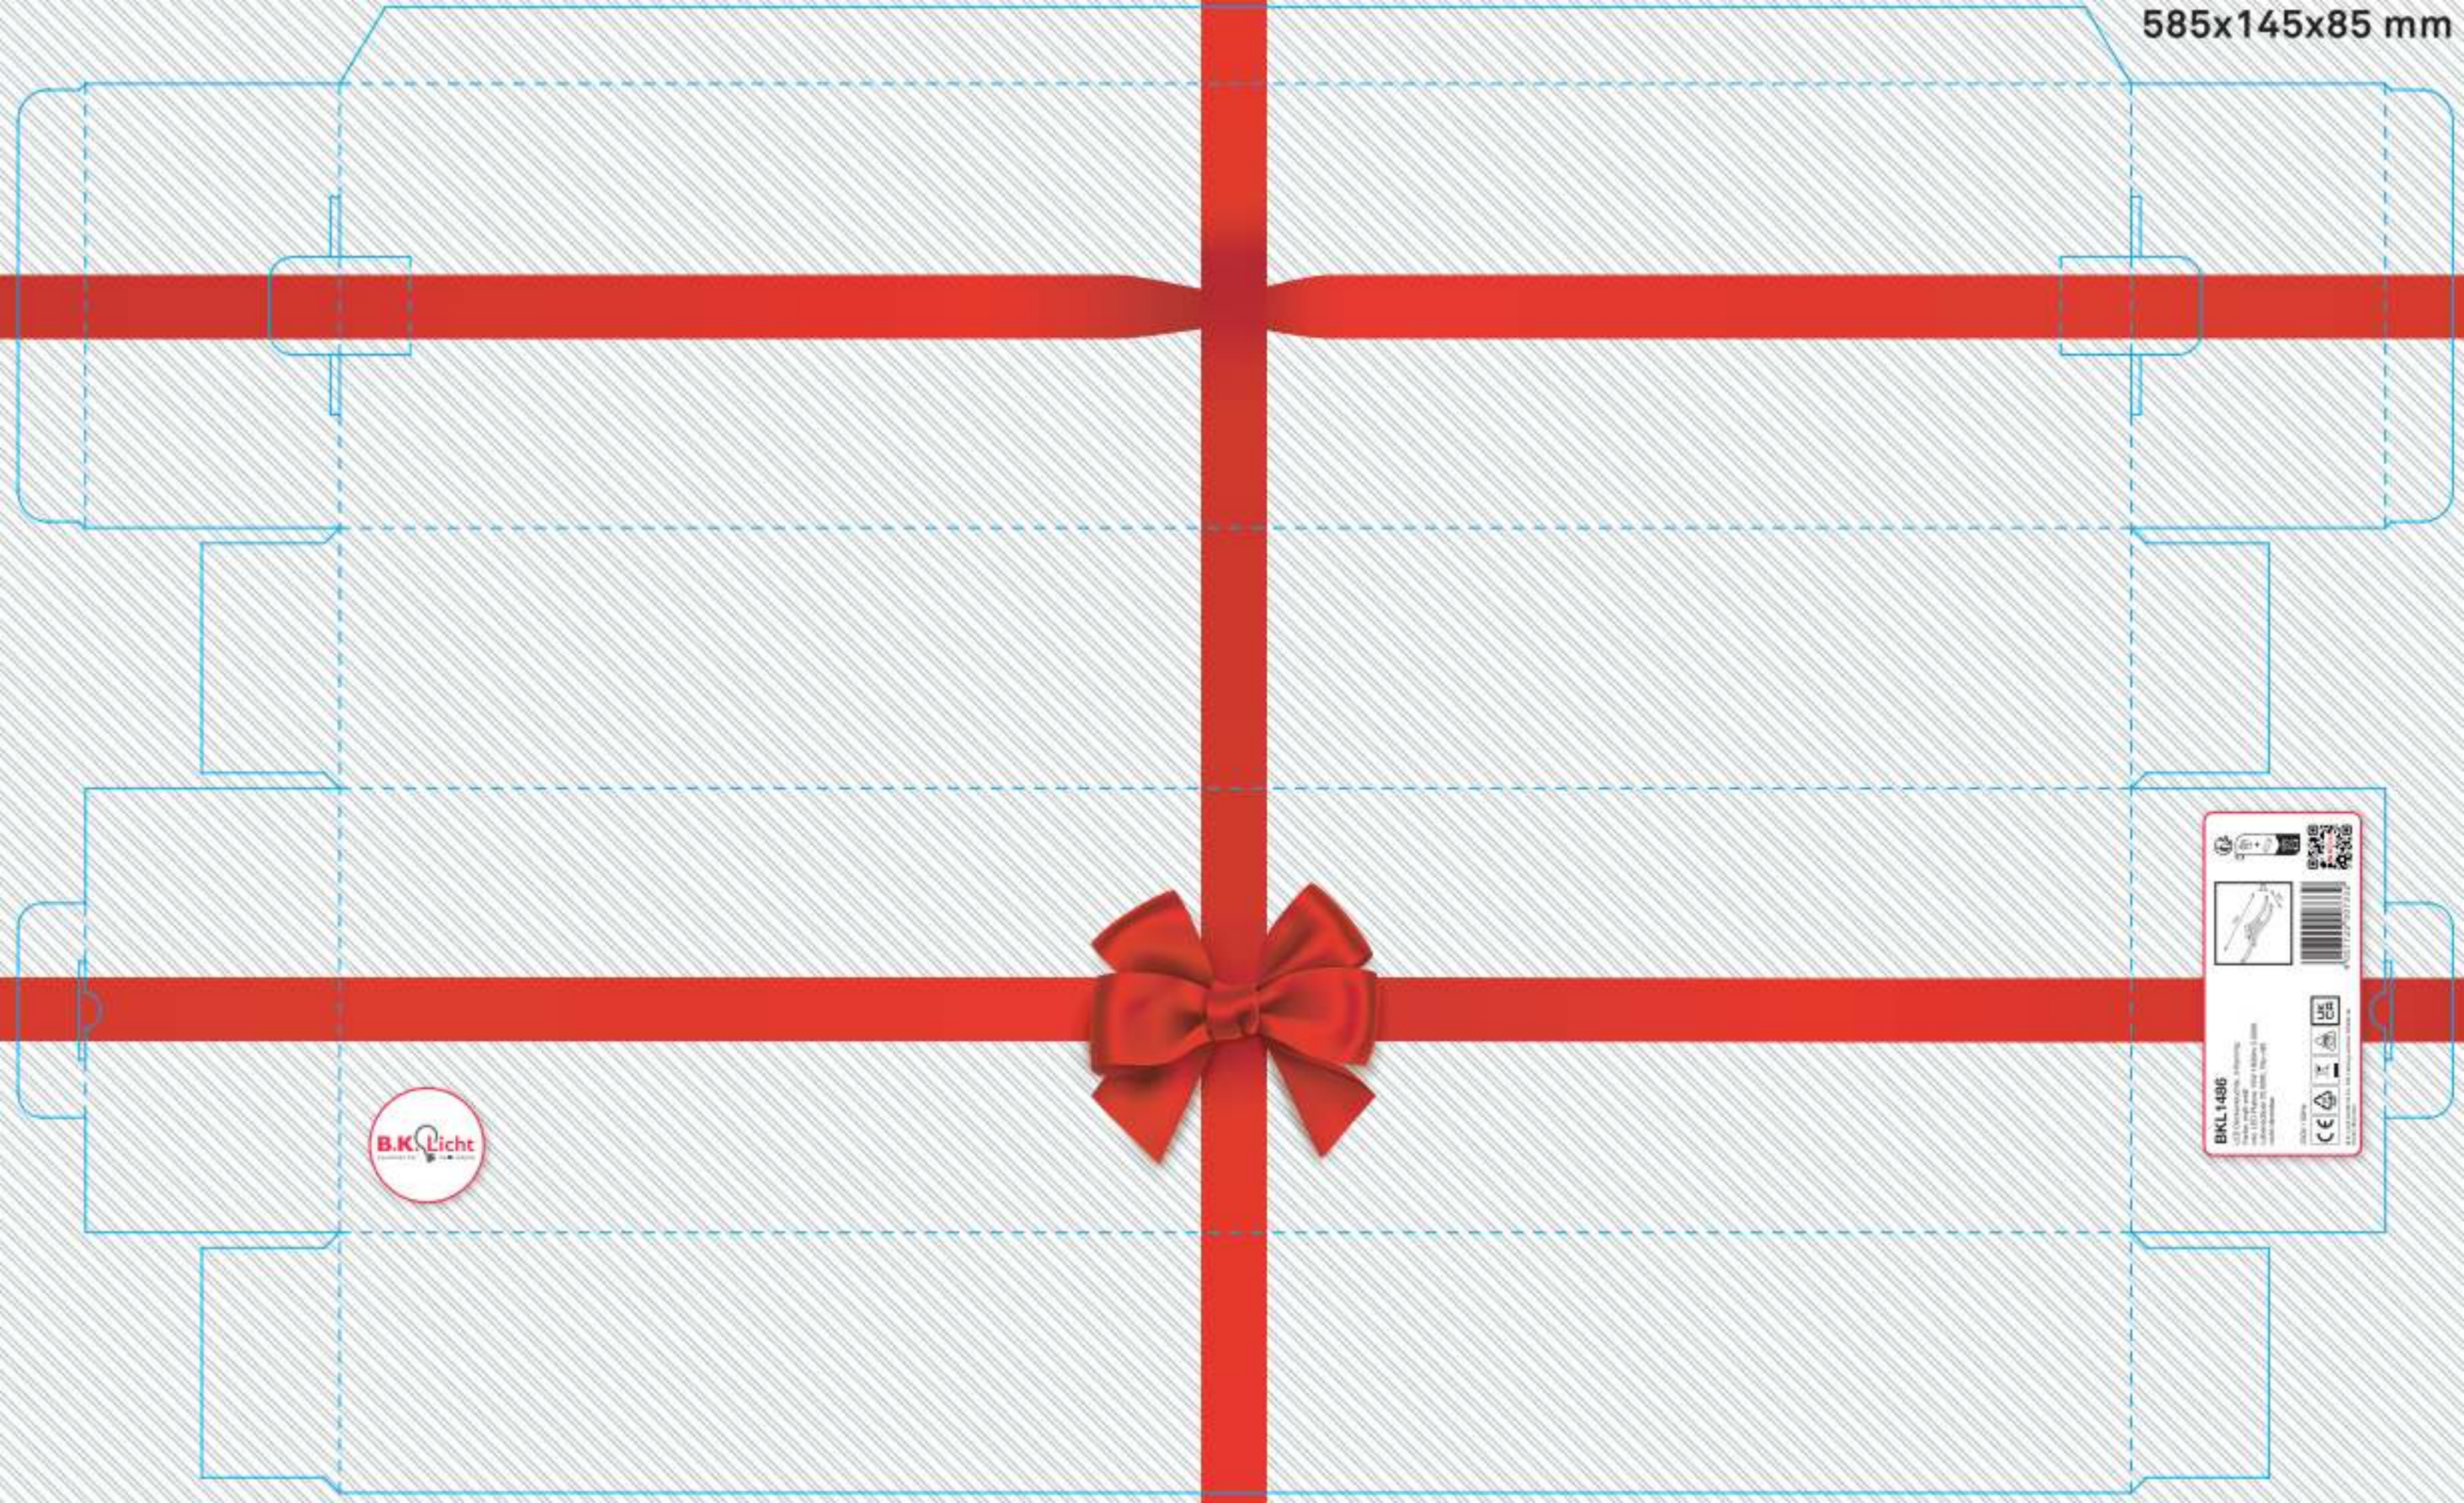

585x145x85 mm

BKL 1486
LED-Unterputzleuchte
1000lm, 12V, 10W, 1000h
www.bkl.de

CE

RoHS

WEEE

50%