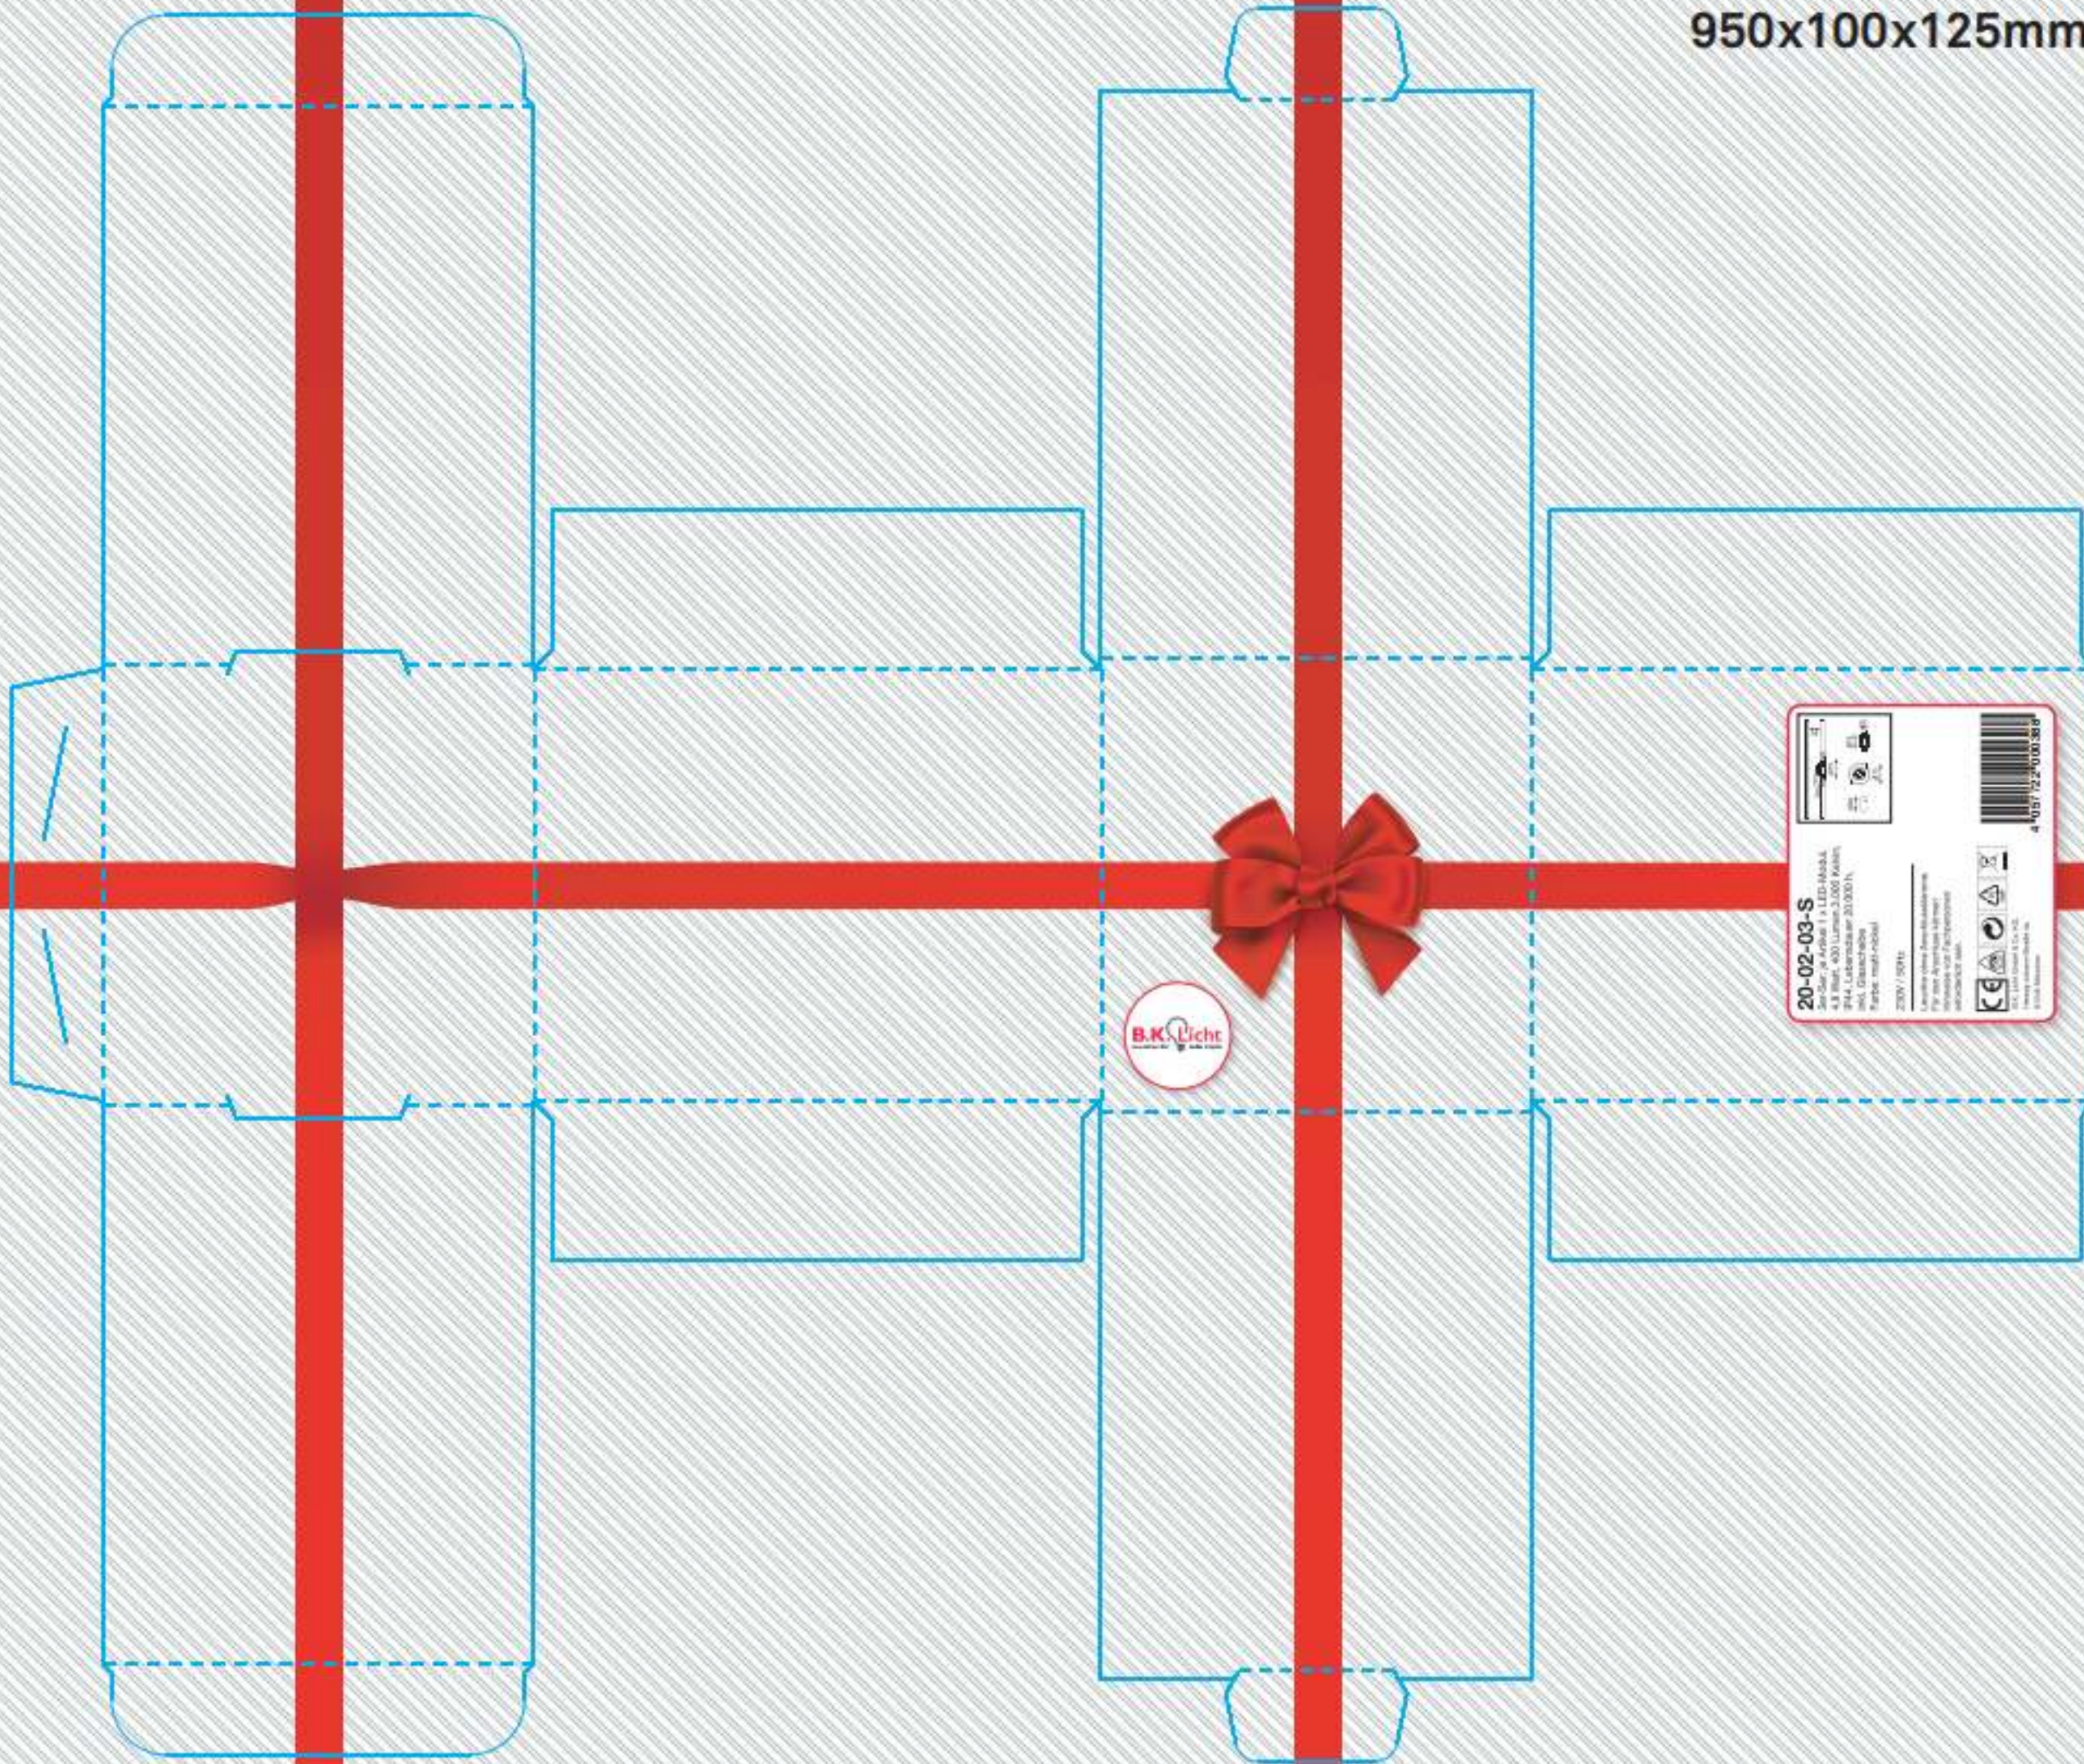

950x100x125mm

20-02-03-S
Ser-Nr. 4 Arbole 1 x LED-1433A
4.8 Watt, 400 Lumen, 3.000 Kelvin
944, Lebensdauer 30.000 h
945, Glaschale
Farbe: matt-schwarz
230V / 50Hz
Leuchte ohne Zusatzzubehö-
rer für den Anschluss an einen
Standard-230V-Netzstecker
WEEE-Symbol
CE
RoHS
REACH
IP20
EneC
Energy Partner
© 2014 B.K. Licht & Co. KG
100% Made in Germany

4 001722 000380