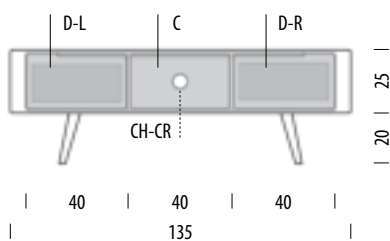

# Ena lowboard 135 x 42

Body Solid oak, Fronts MDF

## Basic info

<b>Design</b>	Salih Teskeredžić
<b>Product size</b>	W: 135, D: 42, H: 45
<b>Packaging</b>	W: 142, D: 46, H: 28
<b>Volume</b>	0,18 m <sup>3</sup>
<b>Net weight</b>	26,3 kg
<b>Gross weight</b>	28,9 kg

### Item no. 152

Assembly 15 min / 2 persons

Internal storage	Width	Depth	Height
D-L	35	32	15
C	39	39	21
D-R	35	32	15
CH-RC	Ø6		