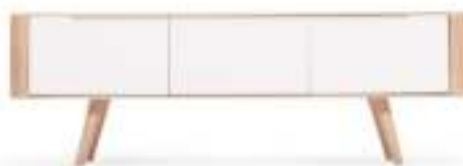

# Ena lowboard 135 x 42

Body Solid oak, Fronts MDF

## Basic info

<b>Design</b>	Salih Teskeredžić
<b>Product size</b>	W: 135, D: 42, H: 45
<b>Packaging</b>	W: 142, D: 46, H: 28
<b>Volume</b>	0,18 m <sup>3</sup>
<b>Net weight</b>	26,3 kg
<b>Gross weight</b>	28,9 kg