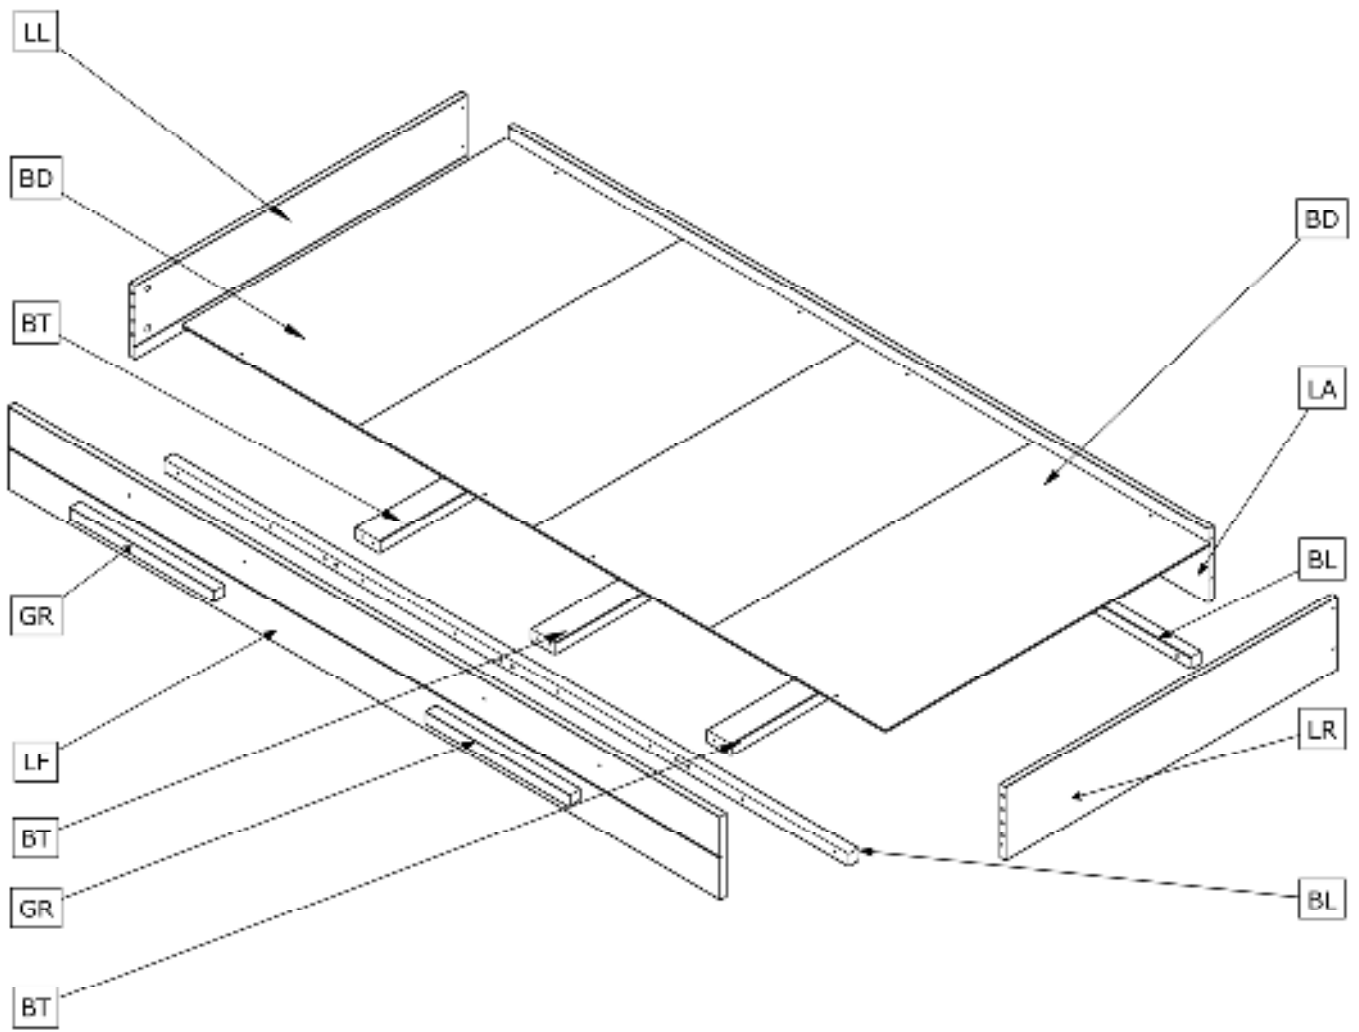

MATRAS / BED-LADE

MATRATZE / BETTKASTEN • MATELAS / TIROIR LIT • MATTRESS / BED DRAWER

wood MADE BY

34mm	Ø15	Ø14mm	8x35mm	3,5x35
101	102	369/374/373	601	219
4x	4x	4x	4x	4x

4x16	Ø25mm	4,5x40	5x50	3,5x14
204	715	206	214	239
12x	6x	16x	16x	12x

SW 3
215
1x

1.

2.

3.

4.

9.

Matras lade
Matrazetach
Matras d'avier
Matelas tiruir

Optio: Latten milboden 700301
Optio: Rollrost mit hand 700301
Optio: 5 atted bed base 700301
Optio: Sommer a lattes 700301