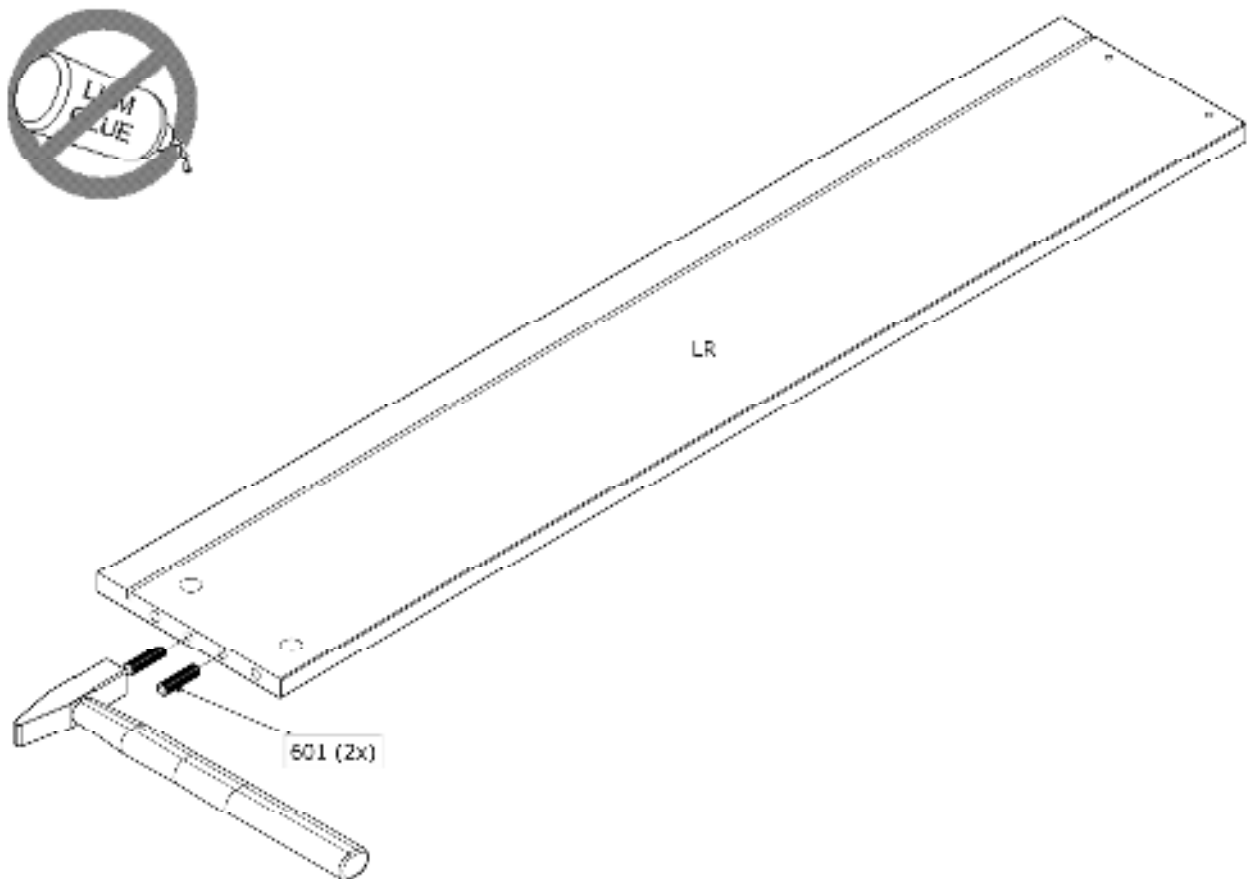

MATRAS / BED-LADE

MATRATZE / BETTKASTEN • MATELAS / TIROIR LIT • MATTRESS / BED DRAWER

wood MADE BY

34mm	Ø15	Ø14mm	8x35mm	3,5x35
101	102	369/374/373	601	219
4x	4x	4x	4x	4x

4x16	Ø25mm	4,5x40	5x50	3,5x14
204	715	206	214	239
12x	6x	16x	16x	12x

SW 3
215
1x

1.

2.

3.

4.

9.

Matras lade
Matrazetach
Matras d'avier
Matelas tiruir

Optio: Latten milboden 700301
Optio: Rollrost mit hand 700301
Optio: 5 atted bed base 700301
Optio: Sommer a lattes 700301