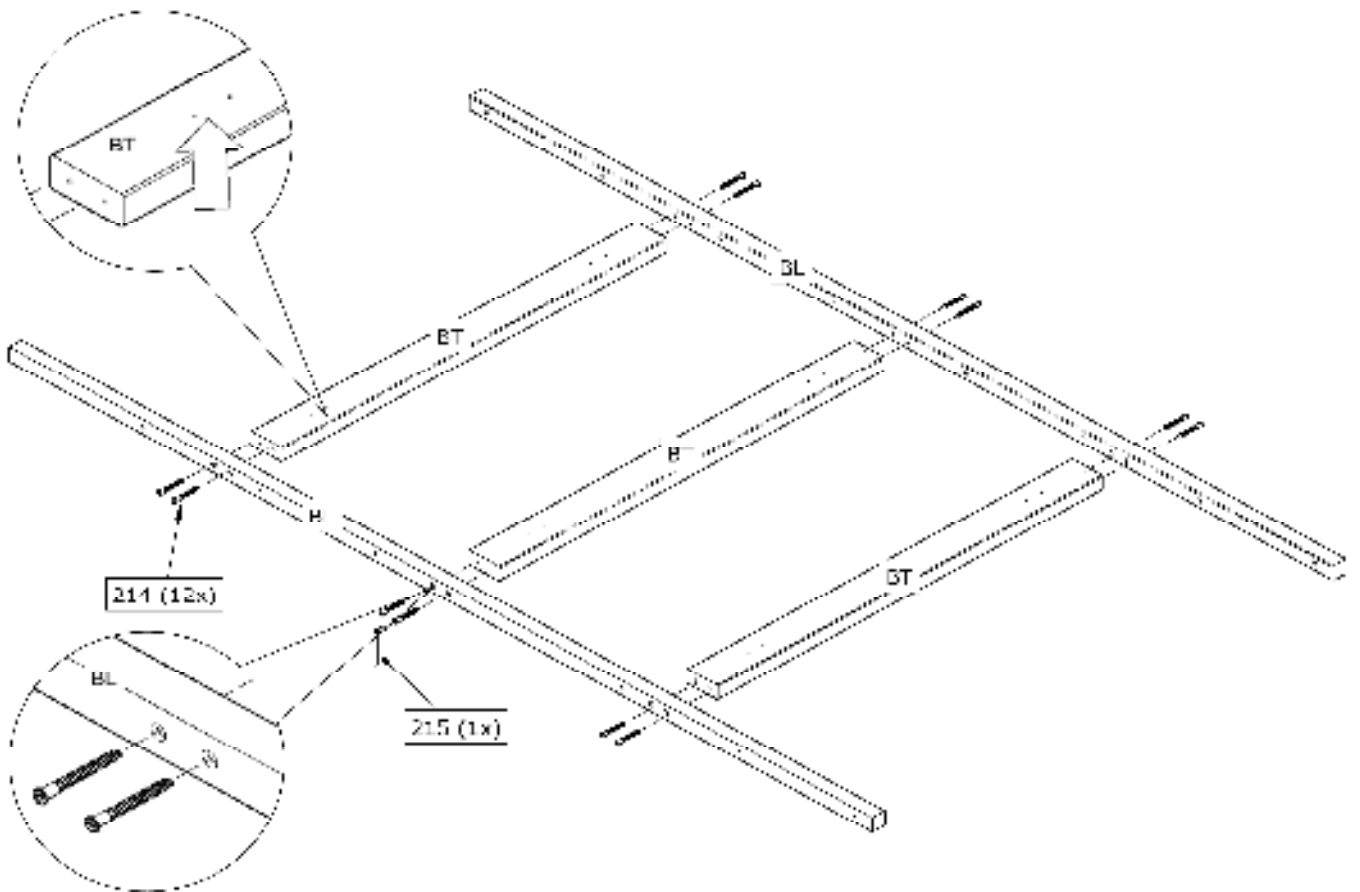

MATRAS / BED-LADE

MATRATZE / BETTKASTEN • MATELAS / TIROIR LIT • MATTRESS / BED DRAWER

wood MADE BY

34mm	Ø15	Ø14mm	8x35mm	3,5x35
101	102	369/374/373	601	219
4x	4x	4x	4x	4x

4x16	Ø25mm	4,5x40	5x50	3,5x14
204	715	206	214	239
12x	6x	16x	16x	12x

SW 3
215
1x

1.

2.

3.

4.

9.

Matras lade
Matrazetach
Matras d'avier
Matelas tiruir

Optio: Latten milboden 700301
Optio: Rollrost mit hand 700301
Optio: 5 atted bed base 700301
Optio: Sommer a lattes 700301