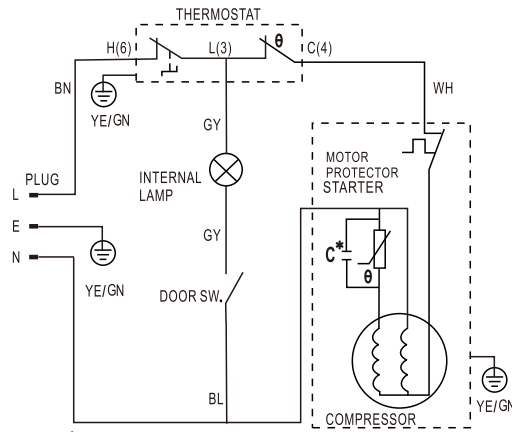

150 mm

exquisit

Importer: Domest Multibrand Sales & Services Gildenstraat 6 3861 RG Nijkerk-NL

Model: EKS131-V-040F
Inbouw koeler

Version: E1 Batch: Y MM

95 mm

C*: The capacitor is optional according to different compressor model

Klimaatklasse	N,ST
Netto inhoud	129L
Beveiligingsklasse	I
Spanning	220-240V
Frequentie	50Hz
Opgenomen vermogen	0.45A
Stroomverbruik	80W
Koelmiddel	R600a(18g)
Isolatie middel	Cyclopentane

Standard: EN 62552:2020

CE

4 016572 409796

→ 裁剪线

Batch: Y MM为可变量, Y代表生产年份, MM表示生产月份, 用L表示20年, 12表示12月。

技术要求

1. 颜色: 底色为银色, 文字黑色, 批量时要求统一, 不能有明显色差;
2. 版面: 图案与文字应印刷清晰、规范, 不能有印刷缺陷;
3. 切边: 如图外轮廓线, 直角处应成直角, 不能歪斜;
4. 尺寸: 大小按图标注, 尺寸公差按GB/T 1804-c;
5. 背带不干胶, 贴胶平整、牢固, 边角不能有翘曲和不贴现象
6. 批量生产前须送样确认。

哑银纸印刷
背带不干胶
表面处理: 覆膜

广东奥马冰箱有限公司

借(通)用件登记

标志 处数 更改文件号 签名 日期

重量

比例

电路图铭牌

出图审查

设计

会签

1:1

制图

邓小云

标准化

刘金利

共 1 张

第 1 张

日期

审核

郭丽娟

批准

李梅方

视角符号

DL1-170-CW251-RP200-EQ92-00-01-A