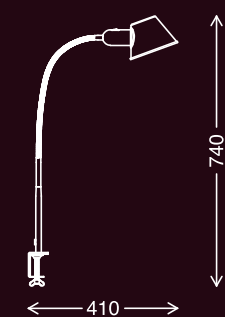

Art.-Nr. 7409-015

excl. 1x E27
max. 10 W

Switch

5 years
guarantee

excl. 1x E27
max. 10 W

Switch

BRILO®

Flexschlauch
Flex tube
Tube flexible

excl. 1x E27
max. 10 W

Switch