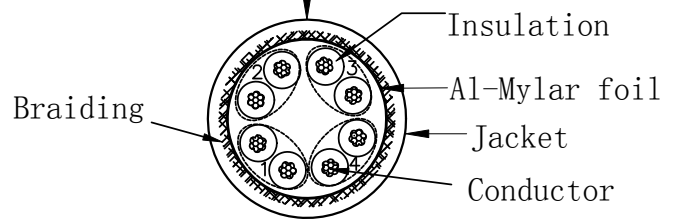

1	2	3	4	5	6	7	8	9	10
CUSTOMER NAME						DATE	REV	DESCRIPTION	BY
CUSTOMER Part No.						2019.08.09	A/0	NEW	LJW

Marking: **roline SFTP CAT.5E PATCH ISO/IEC 11801 & EN 50288 ▲ 26AWGX4P TYPE CMX(UL) c(UL) CMH**
 <LP1043> **E164469-XX**