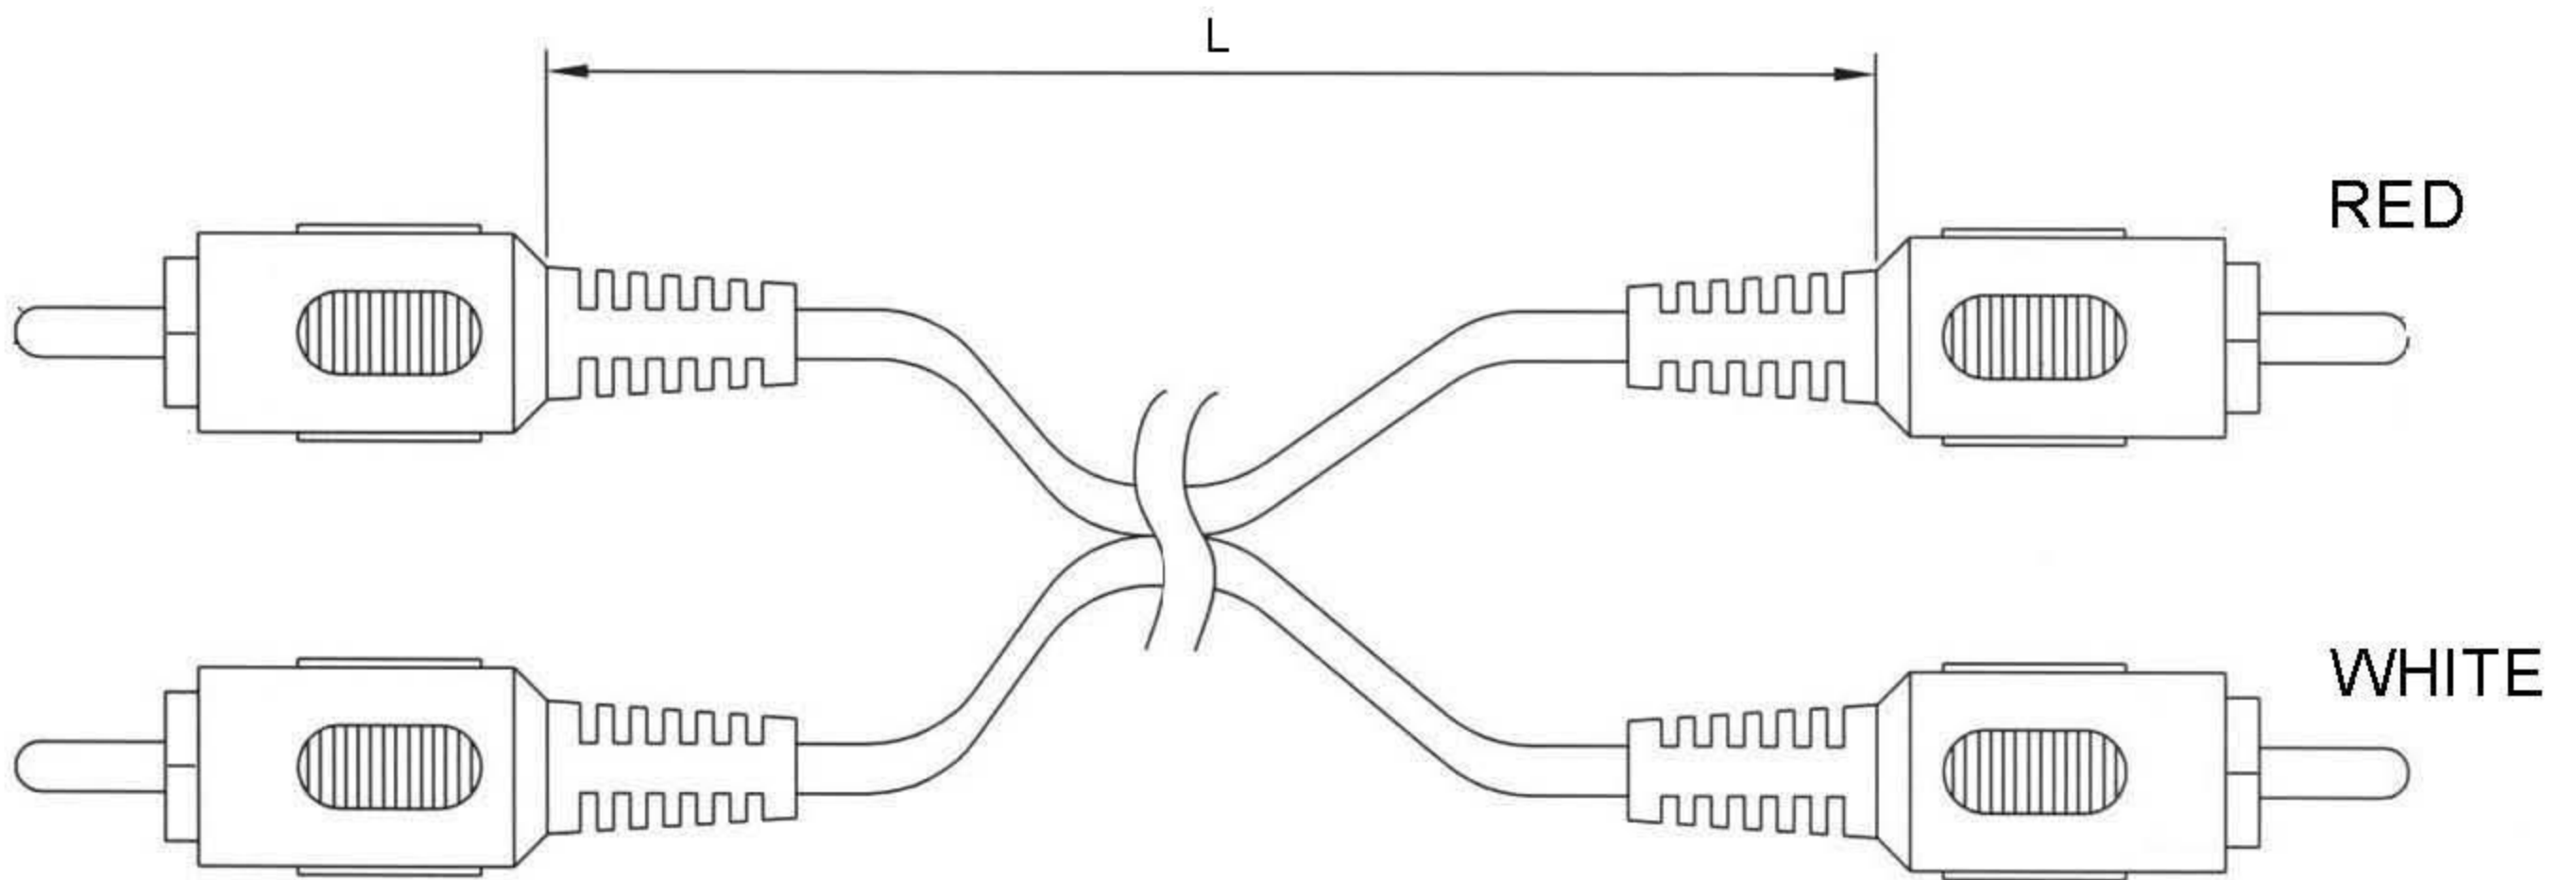

Datenblatt - Fiche technique - Data sheet

11.99.4336

VALUE Cinch-Verbindungskabel duplex ST/ST, 5m

VALUE Câble RCA M/M, duplex, 5m

VALUE Cinch Cable, duplex M - M, 5 m

2 RCA Plug

2 RCA Plug

ITEM	LENGTH
11.99.4333-25	2.5M
11.99.4336-20	5M
11.99.4338-15	10M

1	Spec:	7*0.12/28*0.10 Copper		
2	Connector:	2 RCA plug to 2 RCA plug		
3	Color:	Black		

Rotronic Co., Ltd.		DESCRIPTION	2RCA M TO 2RCA M		
DRAW	song	PART.NO.		REV.	A
CHECK		DWG.NO.		DATE	2007.3.26
ISSUE		DATE	2007.3.26	SCALE	NONE
		SIZE	A4	UNIT	mm
				SHEET	1/1