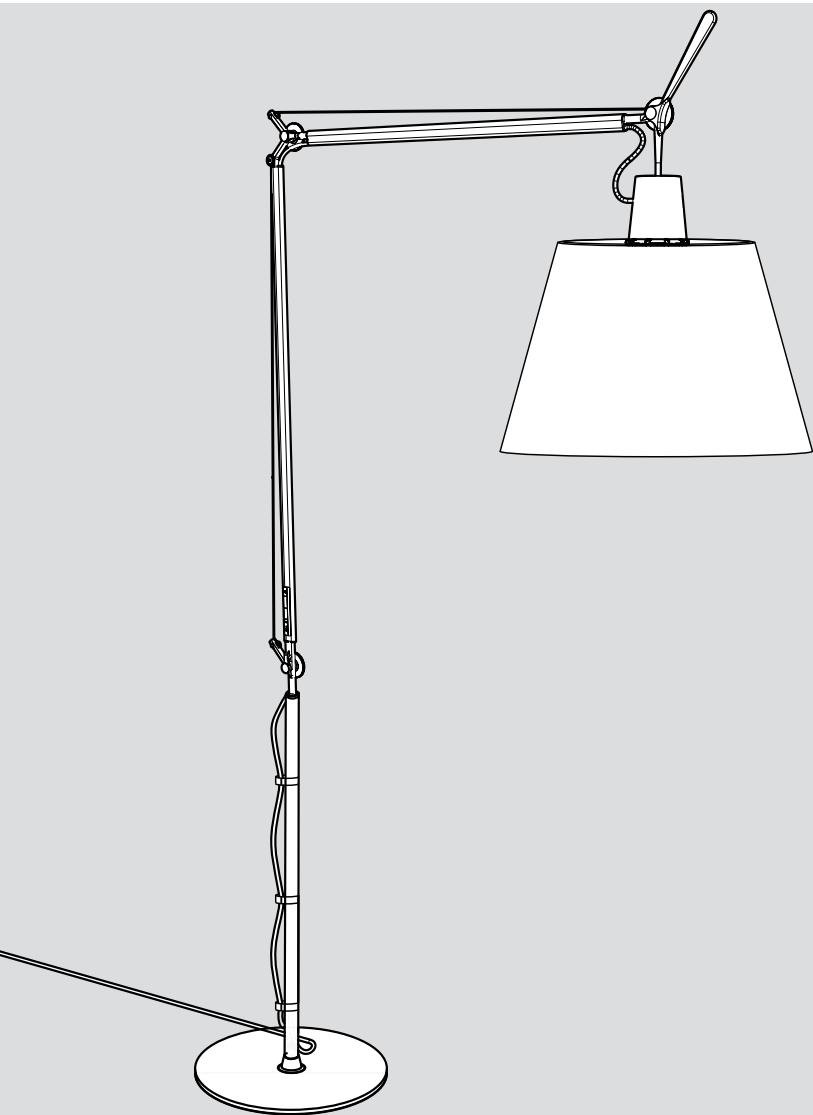

Artemide®

Tolomeo mega

design
M. De Lucchi
G. Fassina