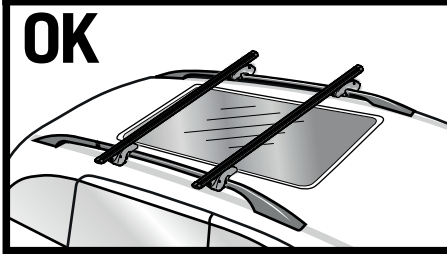

TIGER / AVIA

LEOPARD

LEOPARD

TIGER / AVIA / LEOPARD

TIGER / AVIA

			+	
		Peso (kg)		Portata (kg)
TIGER SILVER	AVIA SILVER	3,5		75
TIGER BLACK	AVIA BLACK	3,4		75
TIGER XL SILVER	AVIA XL SILVER	3,7		75
TIGER XL BLACK	AVIA XL BLACK	3,6		75
LEOPARD		4		75
LEOPARD XL		4,3		75