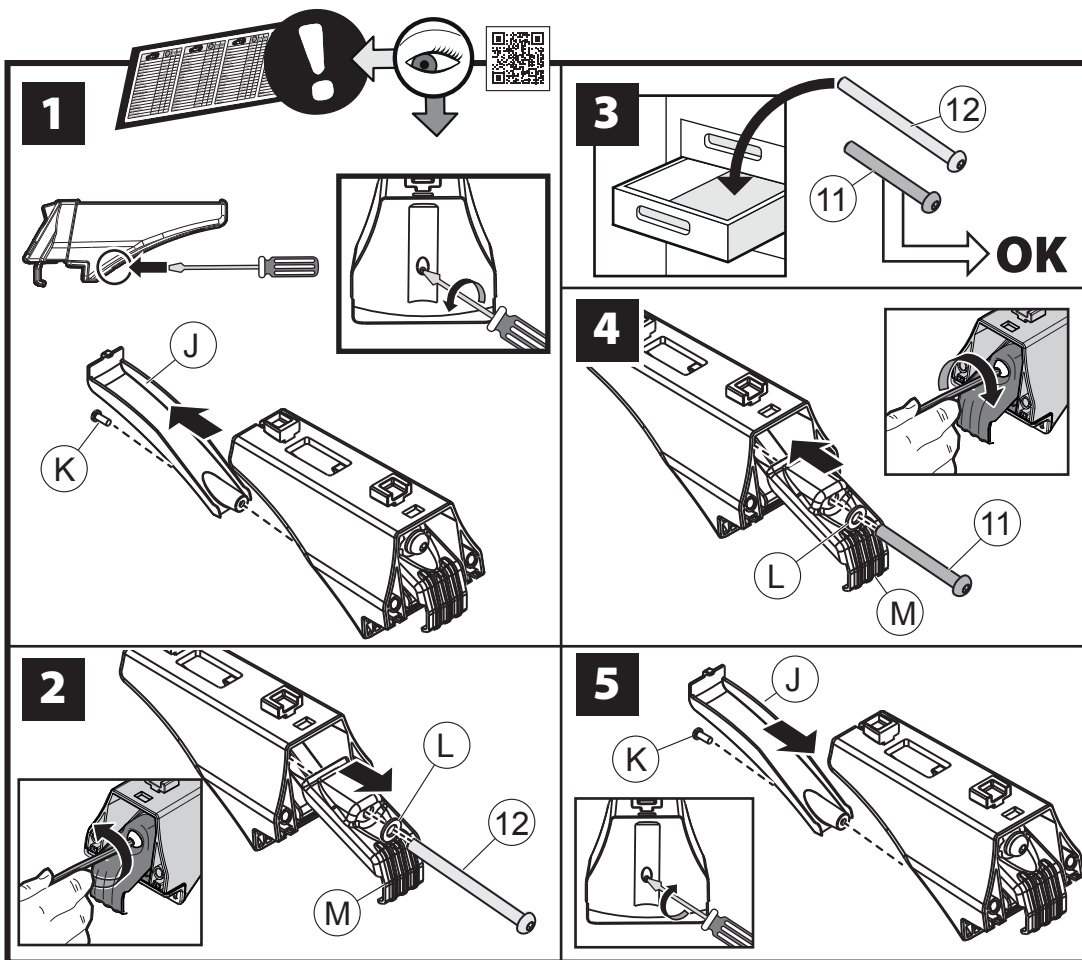

TIGER / AVIA

LEOPARD

LEOPARD

TIGER / AVIA / LEOPARD

TIGER / AVIA

			+	
		Peso (kg)		Portata (kg)
TIGER SILVER	AVIA SILVER	3,5		75
TIGER BLACK	AVIA BLACK	3,4		75
TIGER XL SILVER	AVIA XL SILVER	3,7		75
TIGER XL BLACK	AVIA XL BLACK	3,6		75
LEOPARD		4		75
LEOPARD XL		4,3		75