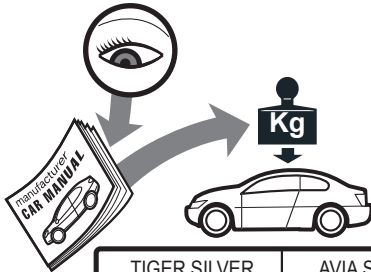

TIGER / AVIA

LEOPARD

LEOPARD

TIGER / AVIA / LEOPARD

TIGER / AVIA

			+	
		Peso (kg)		Portata (kg)
TIGER SILVER	AVIA SILVER	3,5		75
TIGER BLACK	AVIA BLACK	3,4		75
TIGER XL SILVER	AVIA XL SILVER	3,7		75
TIGER XL BLACK	AVIA XL BLACK	3,6		75
LEOPARD		4		75
LEOPARD XL		4,3		75