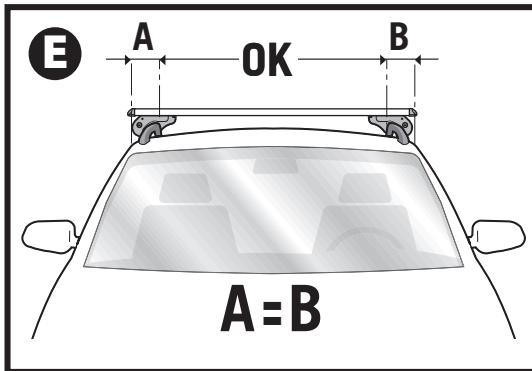

TIGER / AVIA

LEOPARD

LEOPARD

TIGER / AVIA / LEOPARD

TIGER / AVIA

			+	
		Peso (kg)		Portata (kg)
TIGER SILVER	AVIA SILVER	3,5		75
TIGER BLACK	AVIA BLACK	3,4		75
TIGER XL SILVER	AVIA XL SILVER	3,7		75
TIGER XL BLACK	AVIA XL BLACK	3,6		75
LEOPARD		4		75
LEOPARD XL		4,3		75