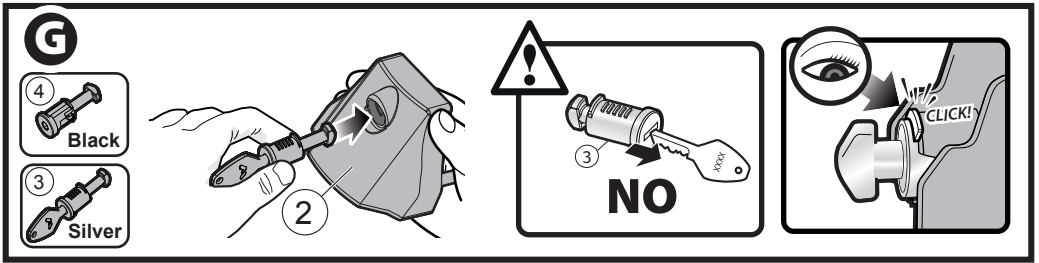

TIGER / AVIA

LEOPARD

LEOPARD

TIGER / AVIA / LEOPARD

TIGER / AVIA

			+	
		Peso (kg)		Portata (kg)
TIGER SILVER	AVIA SILVER	3,5		75
TIGER BLACK	AVIA BLACK	3,4		75
TIGER XL SILVER	AVIA XL SILVER	3,7		75
TIGER XL BLACK	AVIA XL BLACK	3,6		75
LEOPARD		4		75
LEOPARD XL		4,3		75