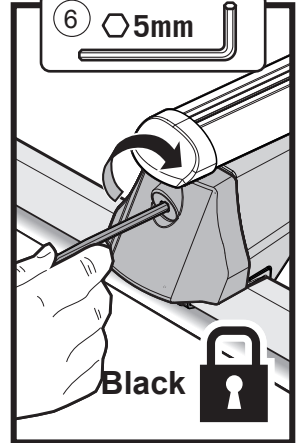

TIGER / AVIA

LEOPARD

LEOPARD

TIGER / AVIA / LEOPARD

TIGER / AVIA

			+	
		Peso (kg)		Portata (kg)
TIGER SILVER	AVIA SILVER	3,5		75
TIGER BLACK	AVIA BLACK	3,4		75
TIGER XL SILVER	AVIA XL SILVER	3,7		75
TIGER XL BLACK	AVIA XL BLACK	3,6		75
LEOPARD		4		75
LEOPARD XL		4,3		75