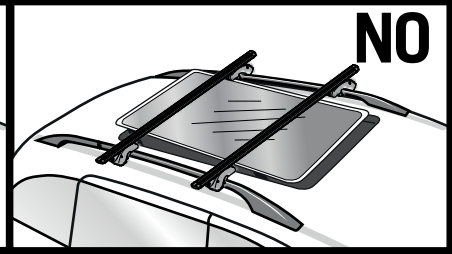

TIGER / AVIA

LEOPARD

LEOPARD

TIGER / AVIA / LEOPARD

TIGER / AVIA

			+	
		Peso (kg)		Portata (kg)
TIGER SILVER	AVIA SILVER	3,5		75
TIGER BLACK	AVIA BLACK	3,4		75
TIGER XL SILVER	AVIA XL SILVER	3,7		75
TIGER XL BLACK	AVIA XL BLACK	3,6		75
LEOPARD		4		75
LEOPARD XL		4,3		75