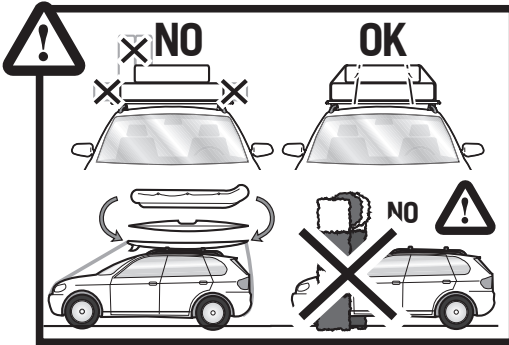

TIGER / AVIA

LEOPARD

LEOPARD

TIGER / AVIA / LEOPARD

TIGER / AVIA

			+	
		Peso (kg)		Portata (kg)
TIGER SILVER	AVIA SILVER	3,5		75
TIGER BLACK	AVIA BLACK	3,4		75
TIGER XL SILVER	AVIA XL SILVER	3,7		75
TIGER XL BLACK	AVIA XL BLACK	3,6		75
LEOPARD		4		75
LEOPARD XL		4,3		75