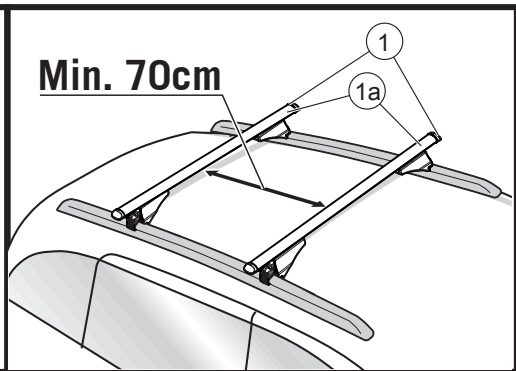

TIGER / AVIA

LEOPARD

LEOPARD

TIGER / AVIA / LEOPARD

TIGER / AVIA

			+	
		Peso (kg)		Portata (kg)
TIGER SILVER	AVIA SILVER	3,5		75
TIGER BLACK	AVIA BLACK	3,4		75
TIGER XL SILVER	AVIA XL SILVER	3,7		75
TIGER XL BLACK	AVIA XL BLACK	3,6		75
LEOPARD		4		75
LEOPARD XL		4,3		75