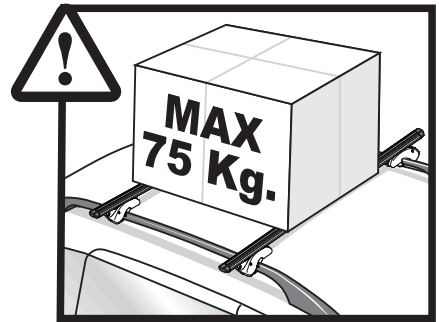

TIGER / AVIA

LEOPARD

LEOPARD

TIGER / AVIA / LEOPARD

TIGER / AVIA

			+	
		Peso (kg)		Portata (kg)
TIGER SILVER	AVIA SILVER	3,5		75
TIGER BLACK	AVIA BLACK	3,4		75
TIGER XL SILVER	AVIA XL SILVER	3,7		75
TIGER XL BLACK	AVIA XL BLACK	3,6		75
LEOPARD		4		75
LEOPARD XL		4,3		75