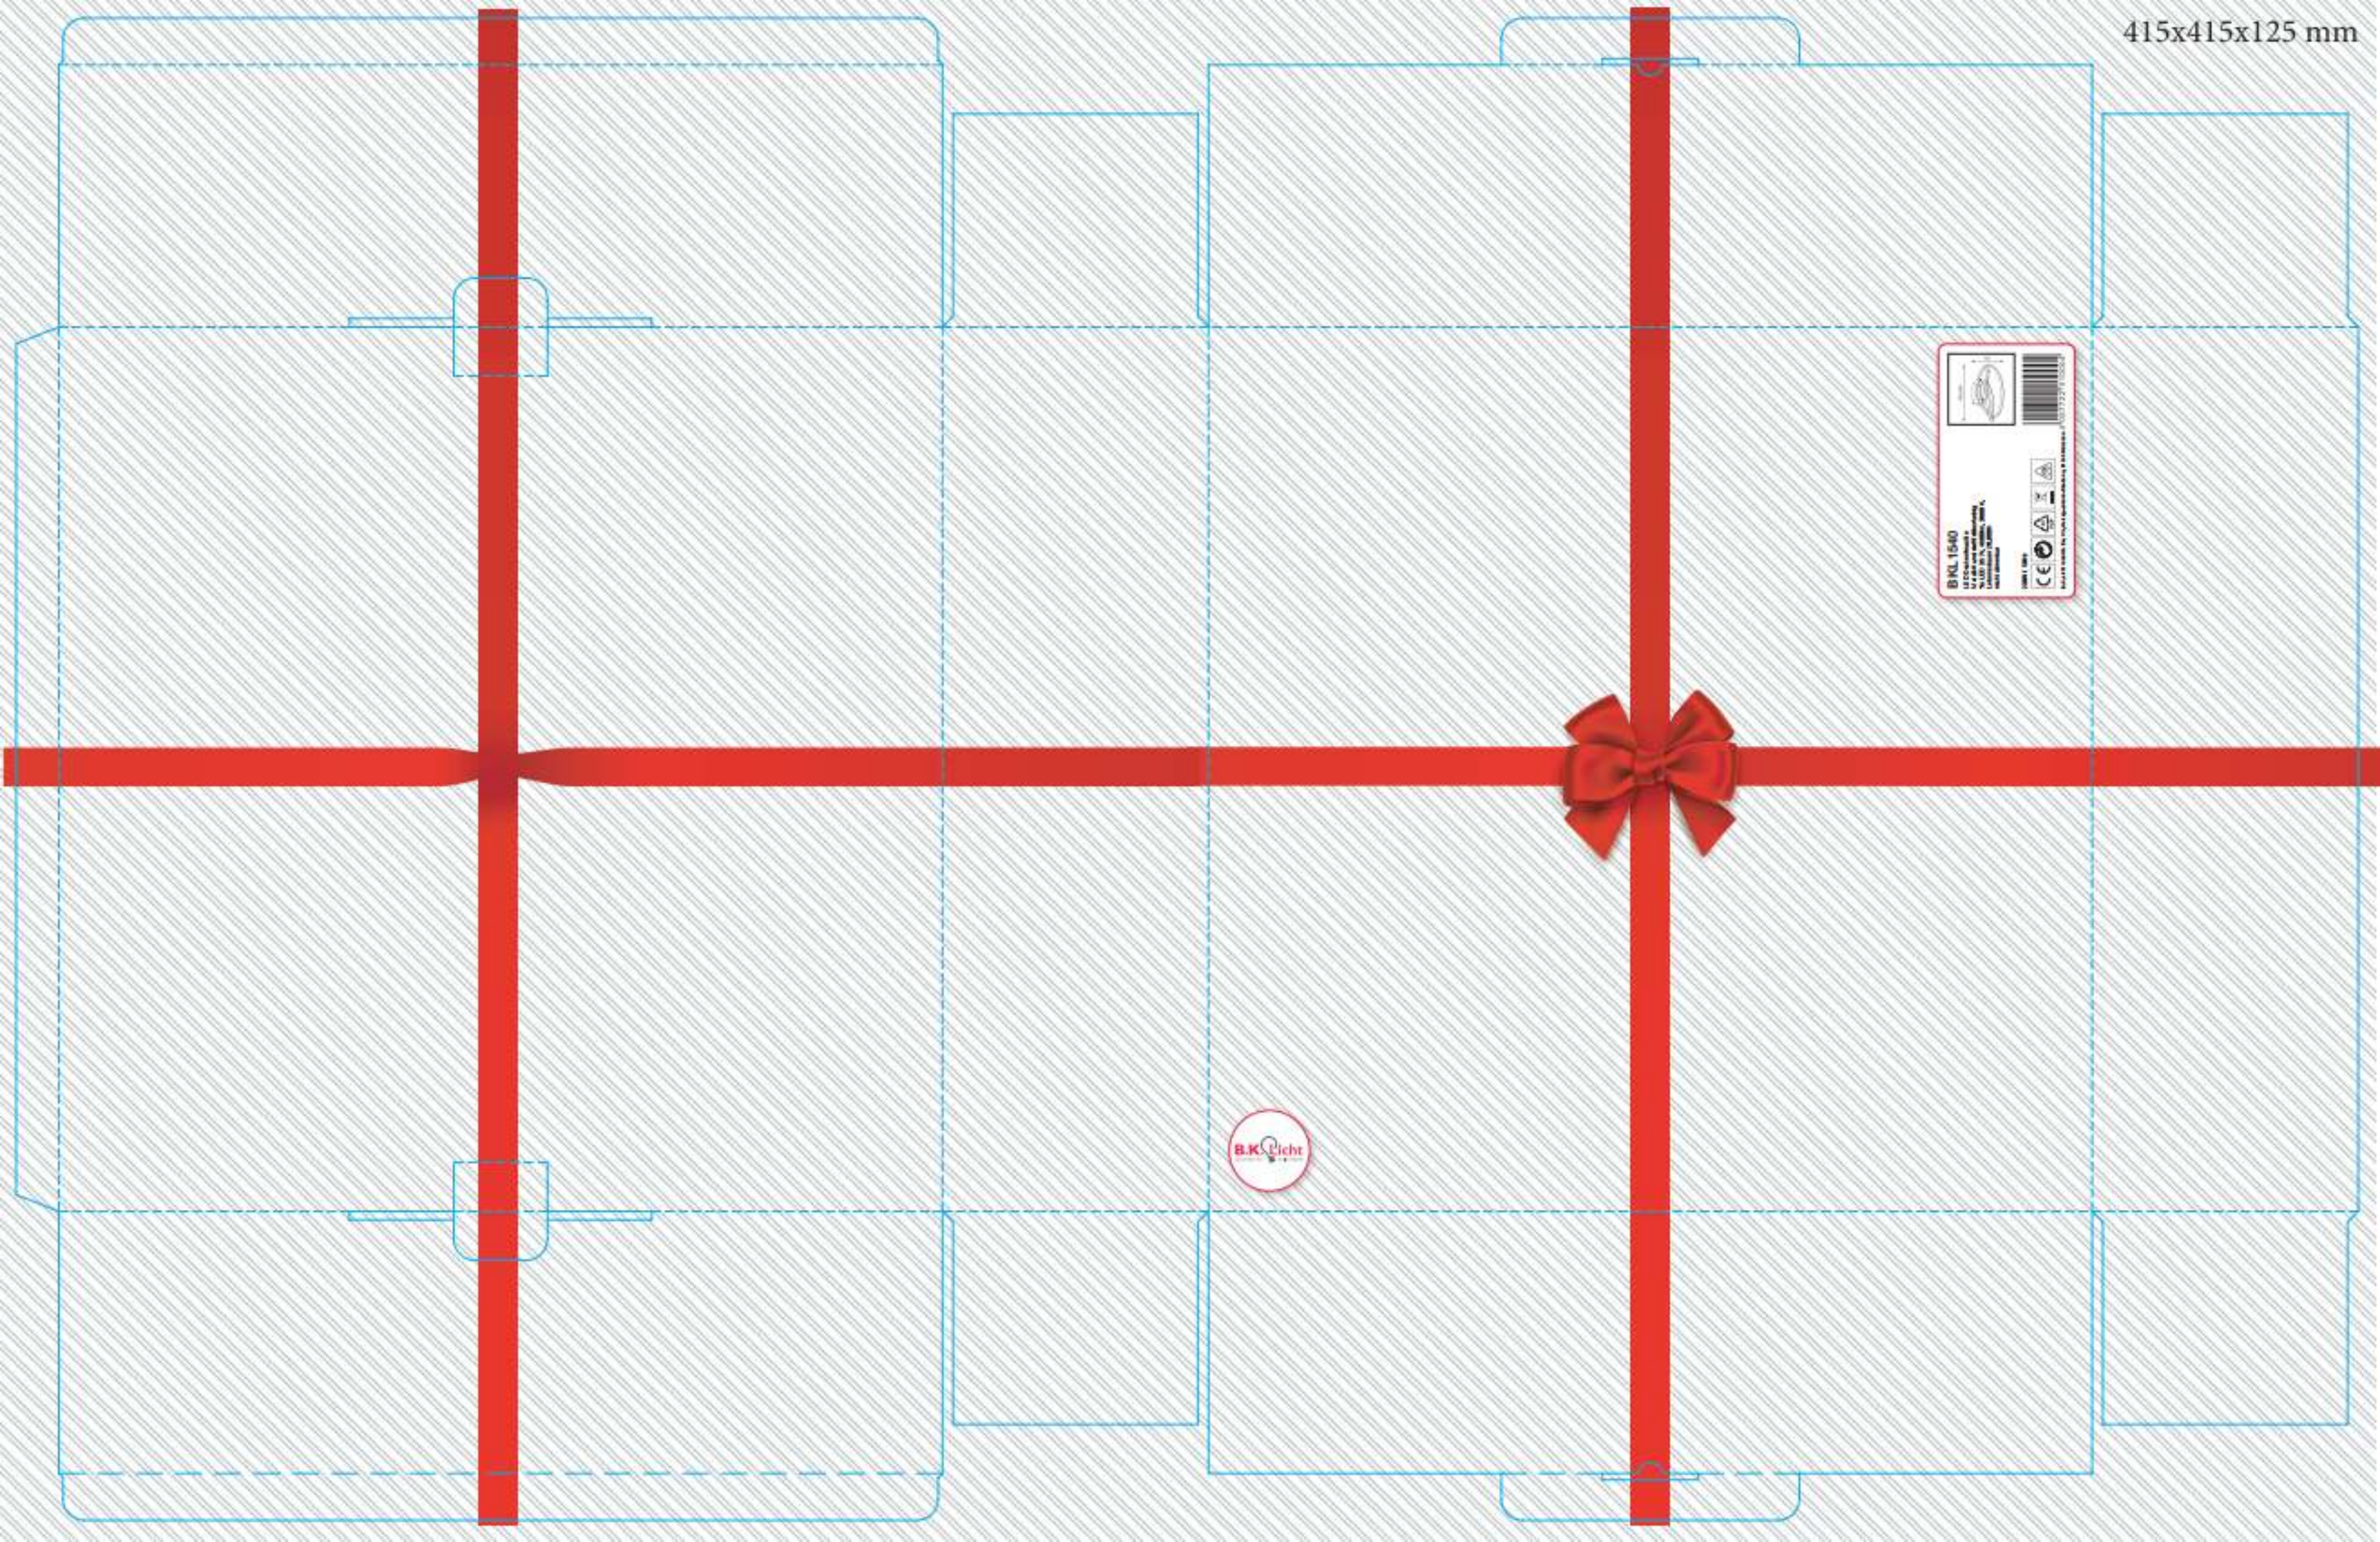

415x415x125 mm

B.K.L. 1540
LED-Strahlungsquelle
24 LED (21 W, 1000 lm, 3000 K)
LED-Strahlungsquelle
LED-Strahlungsquelle

CE
RoHS
WEEE

Barcode

B.K. Licht