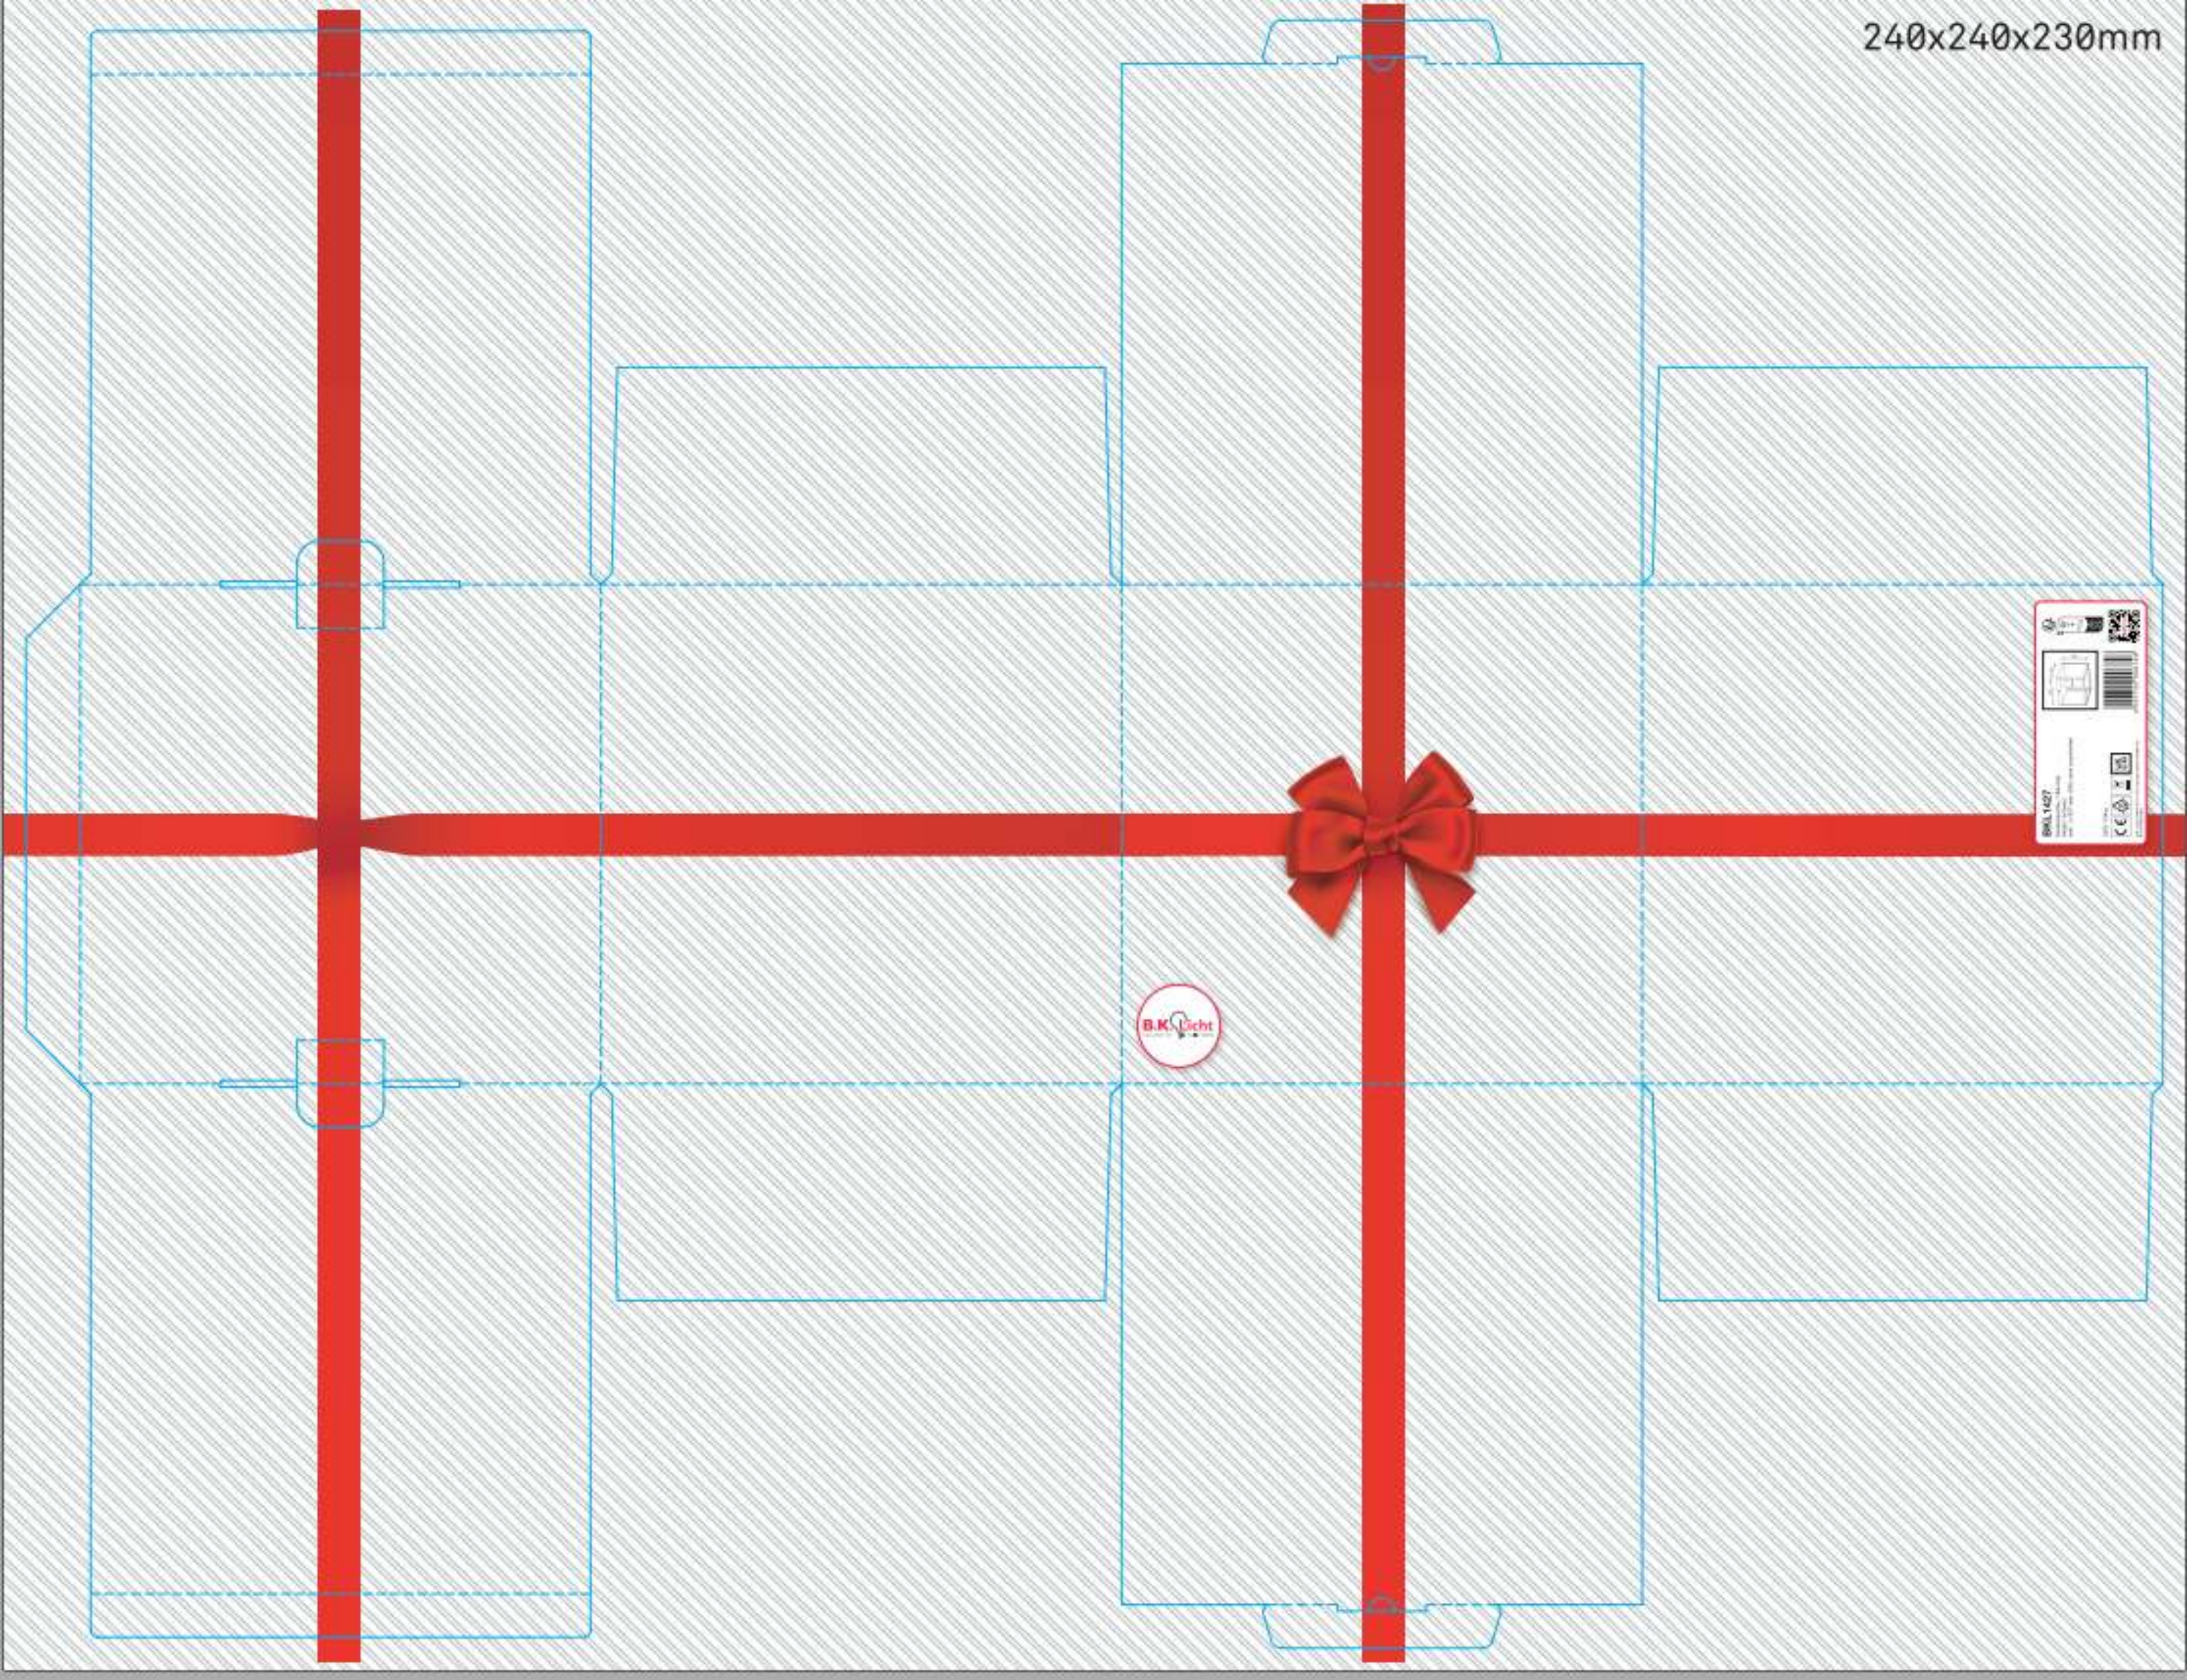

240x240x230mm

B.K. Licht

BKL 1427

CE