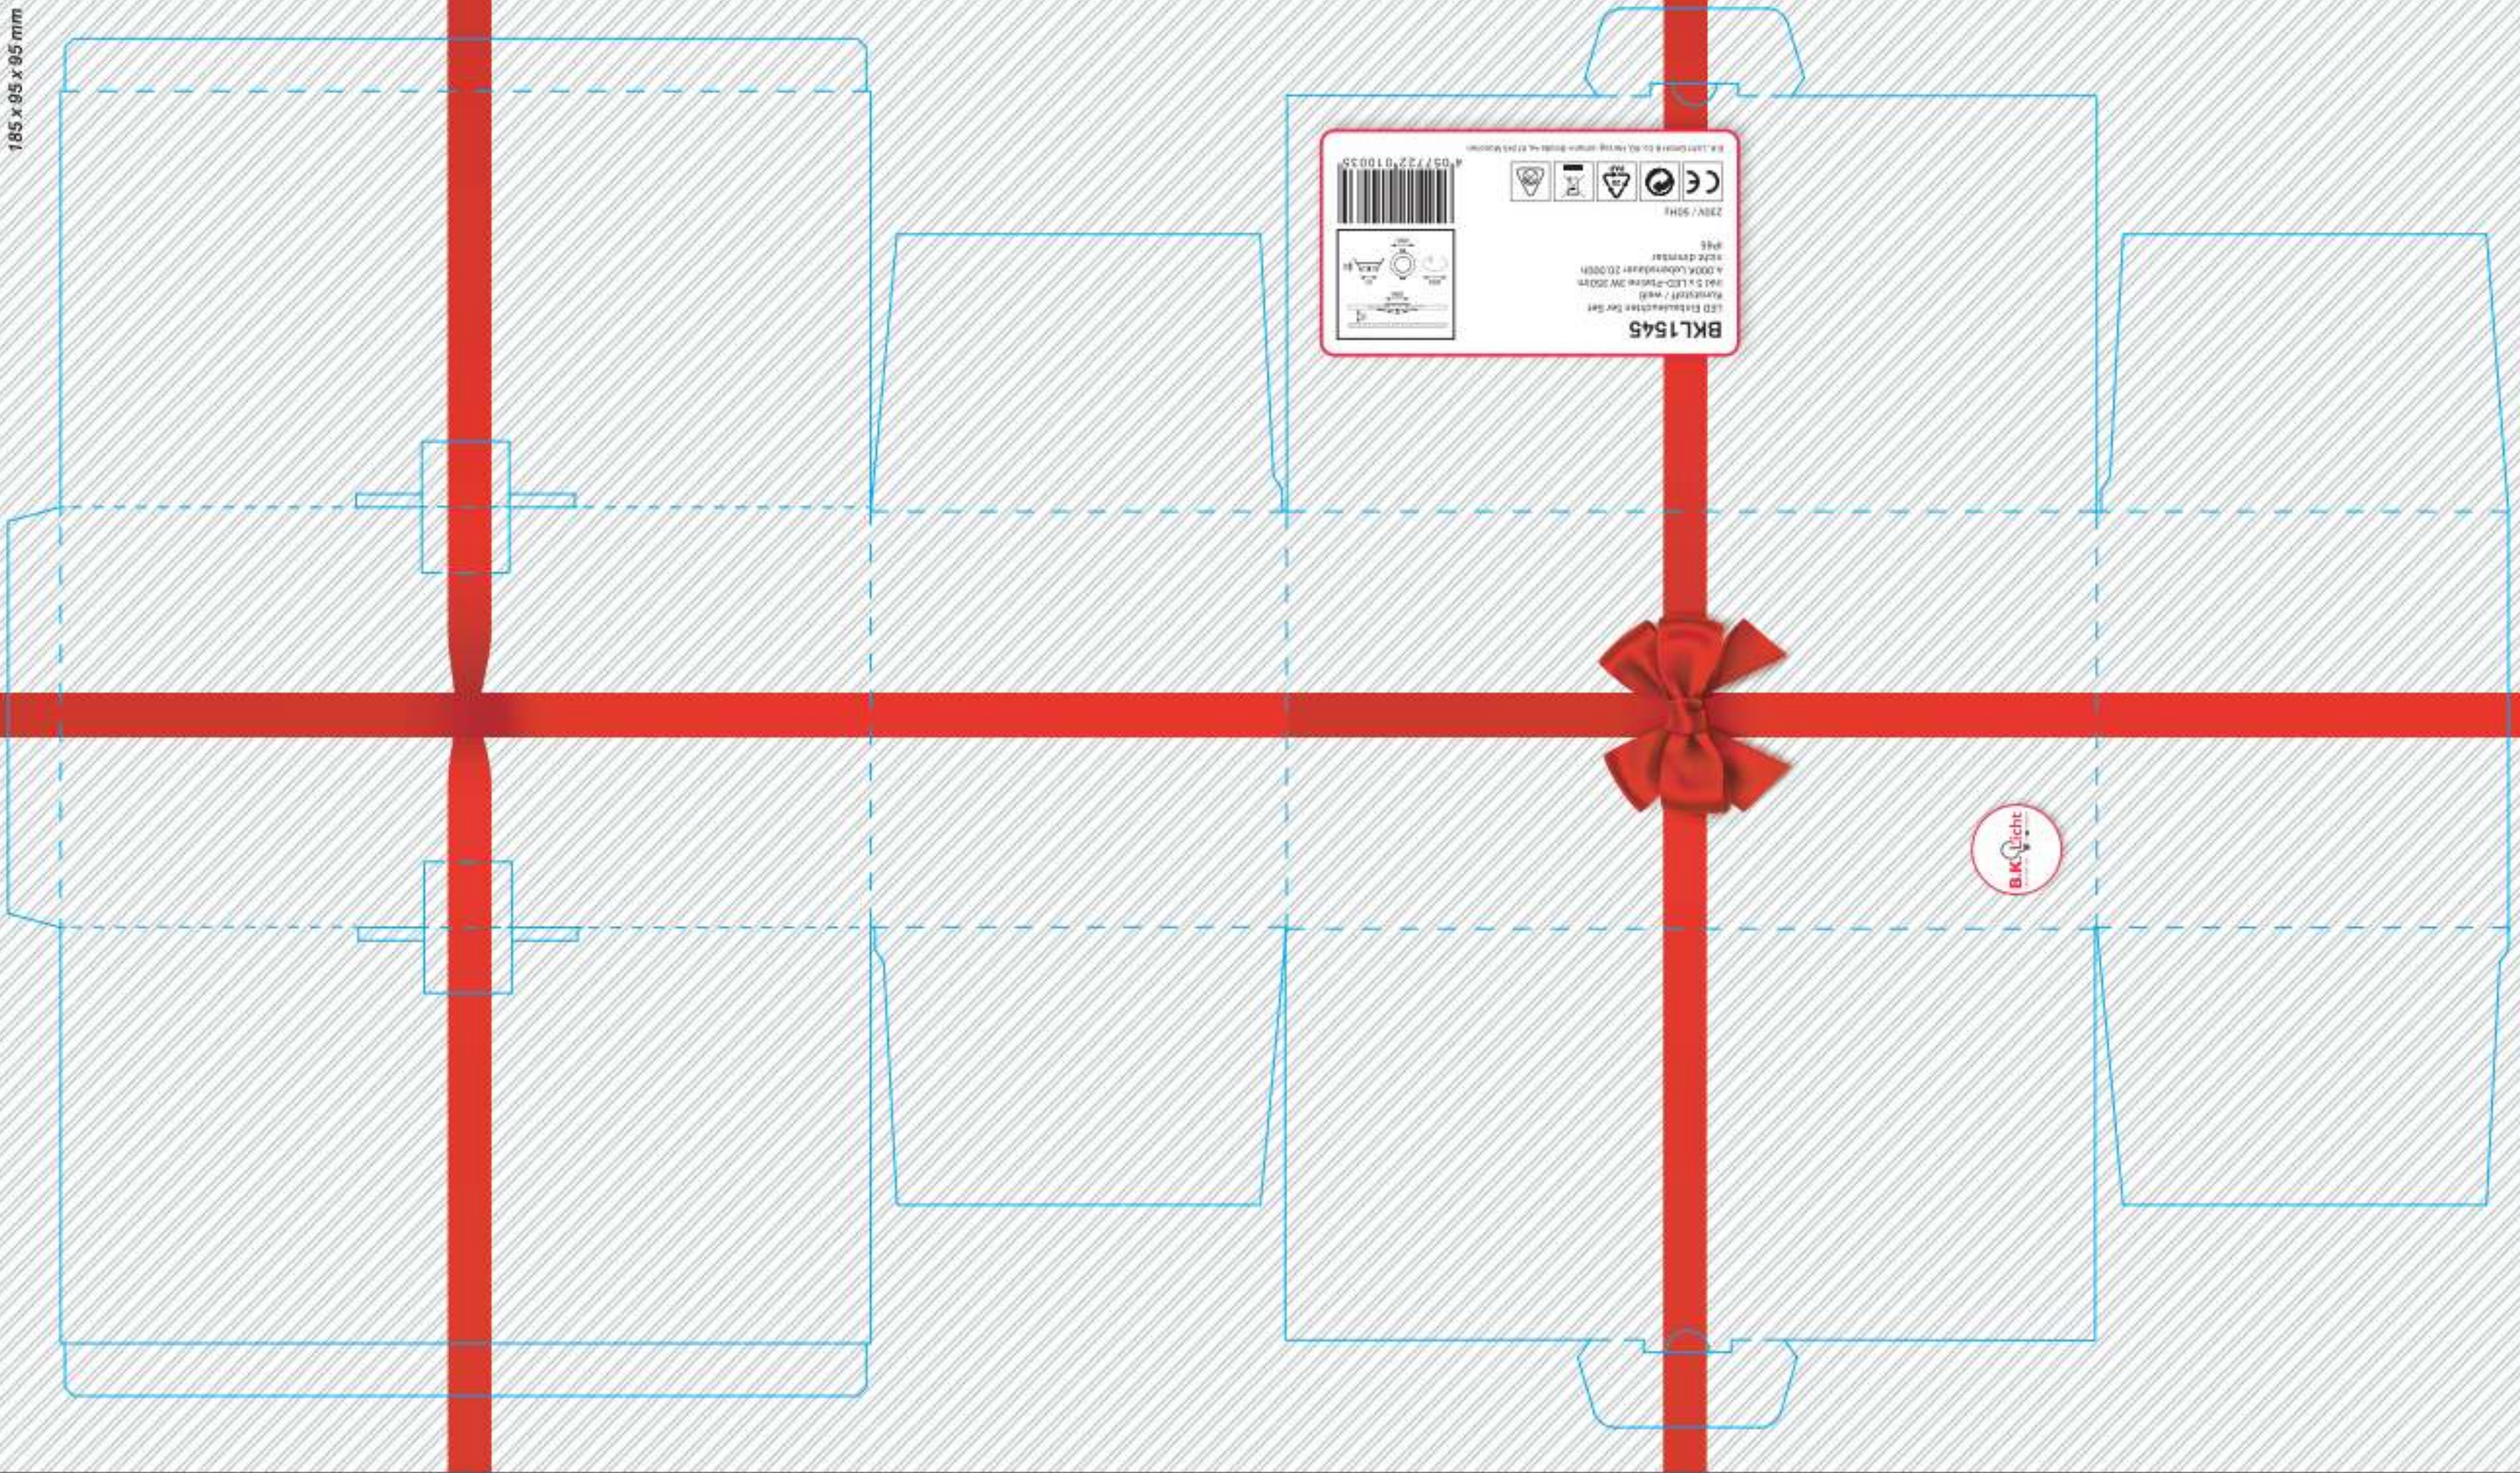

185 x 95 x 95 mm

B.K. Licht GmbH & Co. KG, Leuchten-Service-Gruppe AG, 87265 München

LED Einbauleuchte für Decke  
Kategorie / Serie  
LED 5 LED-Strahlröhre 20.000h  
4.000K Lichtfarbe / 20.000h  
LED Lebensdauer  
LED Dimmbar  
230V / 50Hz

CE

RoHS

WEEE

Energy Star

Barcode: 4 051722 010035

**BKL1545**