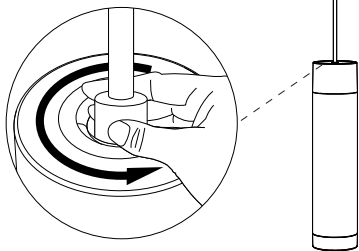

Руководство пользователя  
Посібник користувача  
Пайдаланушы нұсқаулығы

Incl./Вкл.

Cylinder pendant

2

3

4

!

6

5

Signify  
I.B.R.S. / C.C.R.I. Numéro 10461  
5600 VB Eindhoven,  
the Netherlands  
☎00800-74454775

© 2022 Signify Holding  
All rights reserved

929003115901 - Hue Perifo cylinder pendant B  
929003116001 - Hue Perifo cylinder pendant W