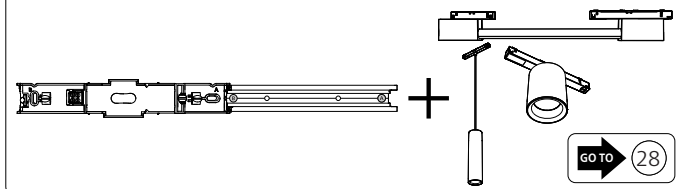

23

24

27

Signify  
I.B.R.S. / C.C.R.I. Numéro 10461  
5600 VB Eindhoven,  
the Netherlands  
☎00800-74454775

© 2022 Signify Holding  
All rights reserved

[www.philips-hue.com](http://www.philips-hue.com)

4422 956 03221  
Last update: 01/2022