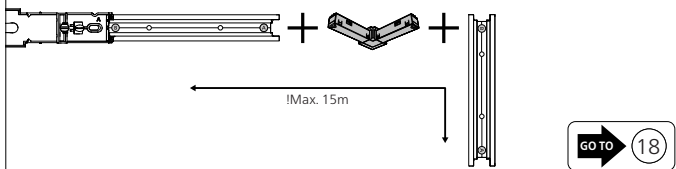

23

24

27

Signify  
I.B.R.S. / C.C.R.I. Numéro 10461  
5600 VB Eindhoven,  
the Netherlands  
☎00800-74454775

© 2022 Signify Holding  
All rights reserved

[www.philips-hue.com](http://www.philips-hue.com)

4422 956 03221  
Last update: 01/2022