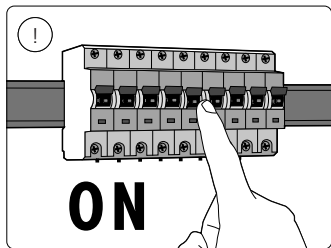

23

24

27

Signify  
I.B.R.S. / C.C.R.I. Numéro 10461  
5600 VB Eindhoven,  
the Netherlands  
☎00800-74454775

© 2022 Signify Holding  
All rights reserved

[www.philips-hue.com](http://www.philips-hue.com)

4422 956 03221  
Last update: 01/2022