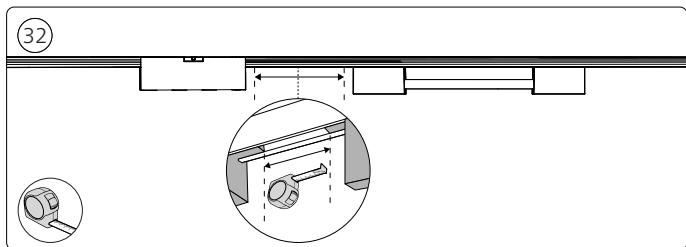

23

24

27

Signify  
I.B.R.S. / C.C.R.I. Numéro 10461  
5600 VB Eindhoven,  
the Netherlands  
☎00800-74454775

© 2022 Signify Holding  
All rights reserved

[www.philips-hue.com](http://www.philips-hue.com)

4422 956 03221  
Last update: 01/2022