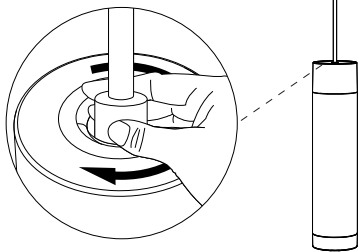

Руководство пользователя  
Посібник користувача  
Пайдаланушы нұсқаулығы

Incl./Вкл.

Cylinder pendant

2

3

4

!

6

5

Signify  
I.B.R.S. / C.C.R.I. Numéro 10461  
5600 VB Eindhoven,  
the Netherlands  
☎00800-74454775

© 2022 Signify Holding  
All rights reserved

929003115901 - Hue Perifo cylinder pendant B  
929003116001 - Hue Perifo cylinder pendant W