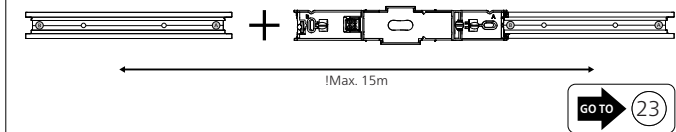

23

24

27

Signify  
I.B.R.S. / C.C.R.I. Numéro 10461  
5600 VB Eindhoven,  
the Netherlands  
☎00800-74454775

© 2022 Signify Holding  
All rights reserved

[www.philips-hue.com](http://www.philips-hue.com)

4422 956 03221  
Last update: 01/2022