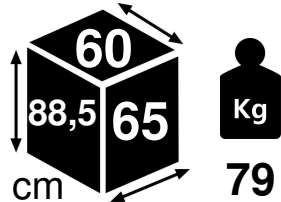

MACHINE A LAVER
WASAUTOMAAT

B5WT5104106W

beko

230 V ~ 50Hz