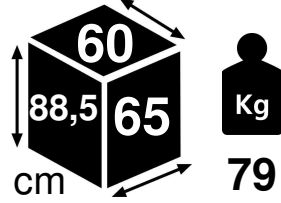

7178586800221000010301

**beko**

EN 60335-2-7

BEN

MACHINE A LAVER  
WASAUTOMAAT

**B5WT5104106W**

**beko**

230 V ~ 50Hz