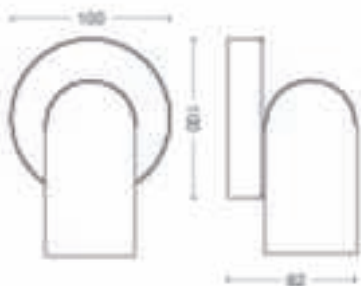

PHILIPS

Spot

myLiving

PONGEE

wit

50581/31/PN