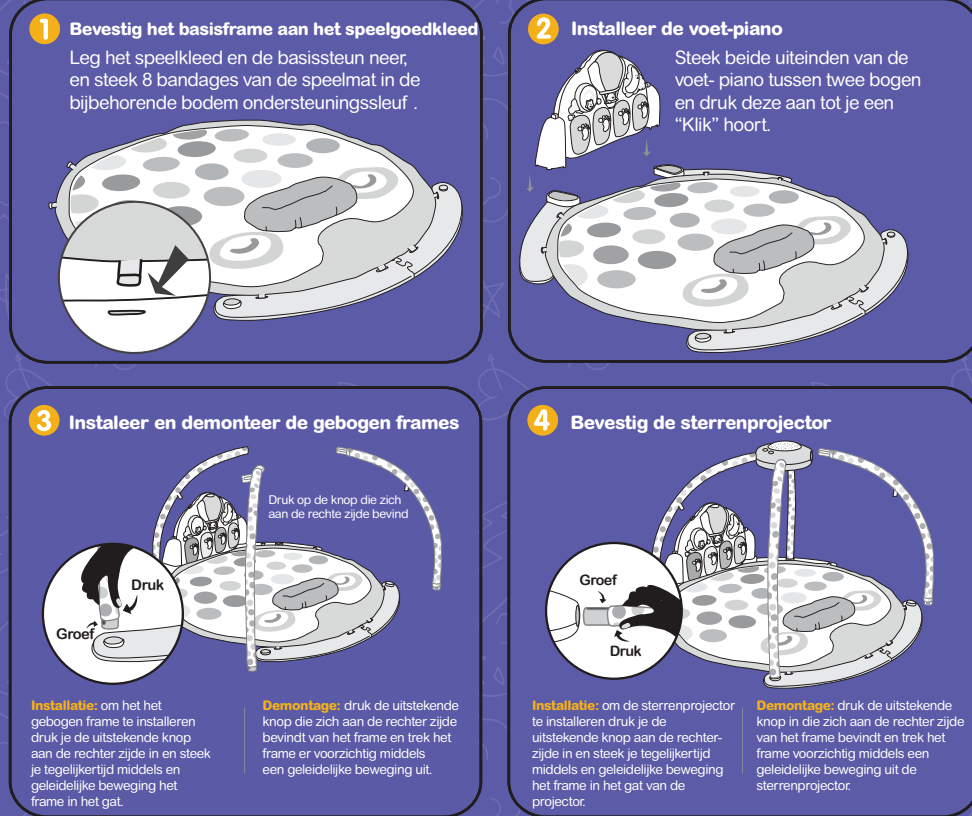

Onderdelen

Installatie

WAARSCHUWING

- De BabyGym is niet geschikt om op te bijten en dient ook niet in de mond van je baby gestopt te worden.
 - Laat kinderen niet spelen met speelgoed dat uiteenvalt, vernield of vervormd is. Dit is om ongelukken te voorkomen zoals het doorslikken van onderdelen en verstikking.
 - Houd de BabyGym uit de buurt van vocht, hitte en zonlicht.
 - Als er een plastic zak o.i.d. in de verpakking zit, gooi deze na openen dan direct weg. Dit om bedekking van het gezicht en eventueel stikgevaar te voorkomen.
 - De BabyGym is bedoeld om door een volwassene in elkaar gezet te worden.
- Voorkom dat producten uit de verpakking in de mond genomen worden om slik / stik ongevallen te voorkomen.
 - De verpakking is geen speelgoed. Geef het alsjeblieft niet aan baby's door om te spelen en gevaarlijke situaties te voorkomen.
 - De BabyGym moet door volwassenen uit de verpakking worden gehaald en aan kinderen worden gegeven.
 - De BabyGym moet worden gebruikt onder direct toezicht van volwassenen.
 - Wanneer baby's met handen of knieën gaan staan, haal het speelgoed dan weg om gevaarlijke situaties te voorkomen.
 - Gooi de plastic zakken of dergelijke uit de verpakking onmiddellijk weg om te voorkomen dat er verstikkingsgevaar bij kinderen kan worden veroorzaakt.
 - Dit product bevat elektronische componenten, voorkom contact met water of andere vloeistoffen en gebruik niet in vochtige omgevingen, maak indien nodig schoon met een droge doek.
 - De productfoto kan afwijken van het fysieke product.
 - Bewaar belangrijke informatie door de verpakking niet weg te gooien.