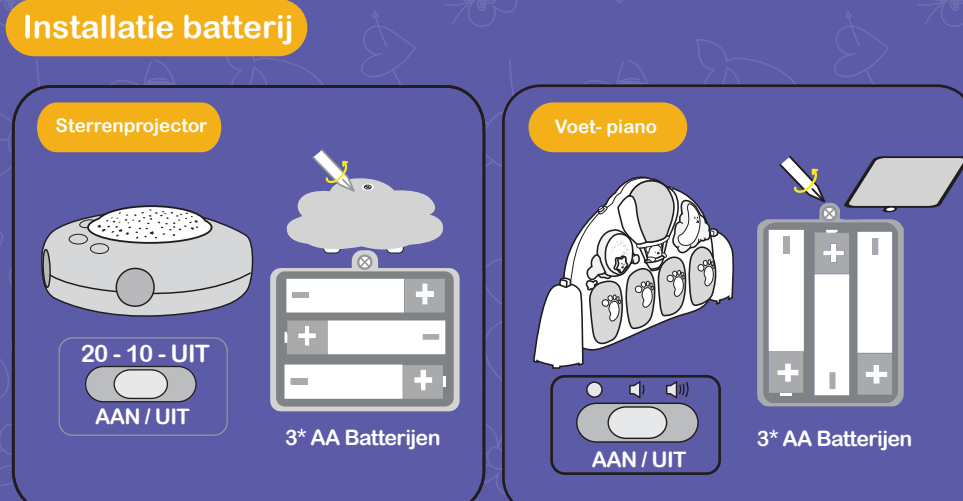

Onderdelen

Installatie

WAARSCHUWING

- De BabyGym is niet geschikt om op te bijten en dient ook niet in de mond van je baby gestopt te worden.
 - Laat kinderen niet spelen met speelgoed dat uiteenvalt, vernield of vervormd is. Dit is om ongelukken te voorkomen zoals het doorslikken van onderdelen en verstikking.
 - Houd de BabyGym uit de buurt van vocht, hitte en zonlicht.
 - Als er een plastic zak o.i.d. in de verpakking zit, gooi deze na openen dan direct weg. Dit om bedekking van het gezicht en eventueel stikgevaar te voorkomen.
 - De BabyGym is bedoeld om door een volwassene in elkaar gezet te worden.
- Voorkom dat producten uit de verpakking in de mond genomen worden om slik / stik ongevallen te voorkomen.
 - De verpakking is geen speelgoed. Geef het alsjeblieft niet aan baby's door om te spelen en gevaarlijke situaties te voorkomen.
 - De BabyGym moet door volwassenen uit de verpakking worden gehaald en aan kinderen worden gegeven.
 - De BabyGym moet worden gebruikt onder direct toezicht van volwassenen.
 - Wanneer baby's met handen of knieën gaan staan, haal het speelgoed dan weg om gevaarlijke situaties te voorkomen.
 - Gooi de plastic zakken of dergelijke uit de verpakking onmiddellijk weg om te voorkomen dat er verstikkingsgevaar bij kinderen kan worden veroorzaakt.
 - Dit product bevat elektronische componenten, voorkom contact met water of andere vloeistoffen en gebruik niet in vochtige omgevingen, maak indien nodig schoon met een droge doek.
 - De productfoto kan afwijken van het fysieke product.
 - Bewaar belangrijke informatie door de verpakking niet weg te gooien.