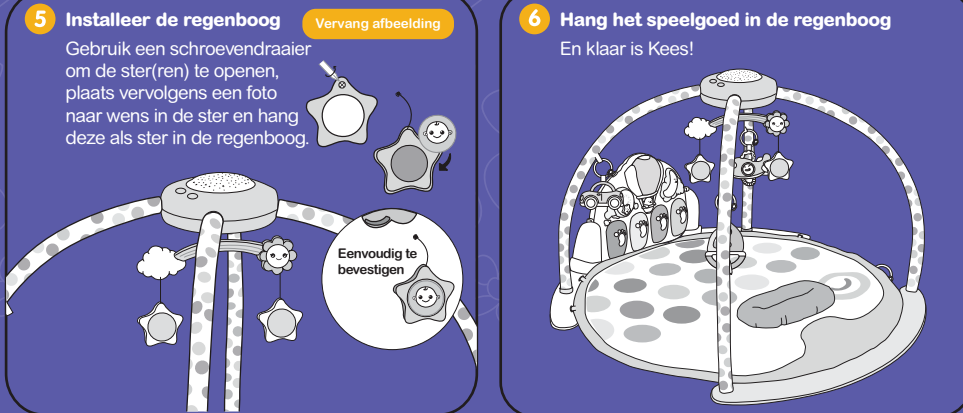

Onderdelen

Installatie

WAARSCHUWING

- De BabyGym is niet geschikt om op te bijten en dient ook niet in de mond van je baby gestopt te worden.
 - Laat kinderen niet spelen met speelgoed dat uiteenvalt, vernield of vervormd is. Dit is om ongelukken te voorkomen zoals het doorslikken van onderdelen en verstikking.
 - Houd de BabyGym uit de buurt van vocht, hitte en zonlicht.
 - Als er een plastic zak o.i.d. in de verpakking zit, gooi deze na openen dan direct weg. Dit om bedekking van het gezicht en eventueel stikgevaar te voorkomen.
 - De BabyGym is bedoeld om door een volwassene in elkaar gezet te worden.
- Voorkom dat producten uit de verpakking in de mond genomen worden om slik / stik ongevallen te voorkomen.
 - De verpakking is geen speelgoed. Geef het alsjeblieft niet aan baby's door om te spelen en gevaarlijke situaties te voorkomen.
 - De BabyGym moet door volwassenen uit de verpakking worden gehaald en aan kinderen worden gegeven.
 - De BabyGym moet worden gebruikt onder direct toezicht van volwassenen.
 - Wanneer baby's met handen of knieën gaan staan, haal het speelgoed dan weg om gevaarlijke situaties te voorkomen.
 - Gooi de plastic zakken of dergelijke uit de verpakking onmiddellijk weg om te voorkomen dat er verstikkingsgevaar bij kinderen kan worden veroorzaakt.
 - Dit product bevat elektronische componenten, voorkom contact met water of andere vloeistoffen en gebruik niet in vochtige omgevingen, maak indien nodig schoon met een droge doek.
 - De productfoto kan afwijken van het fysieke product.
 - Bewaar belangrijke informatie door de verpakking niet weg te gooien.