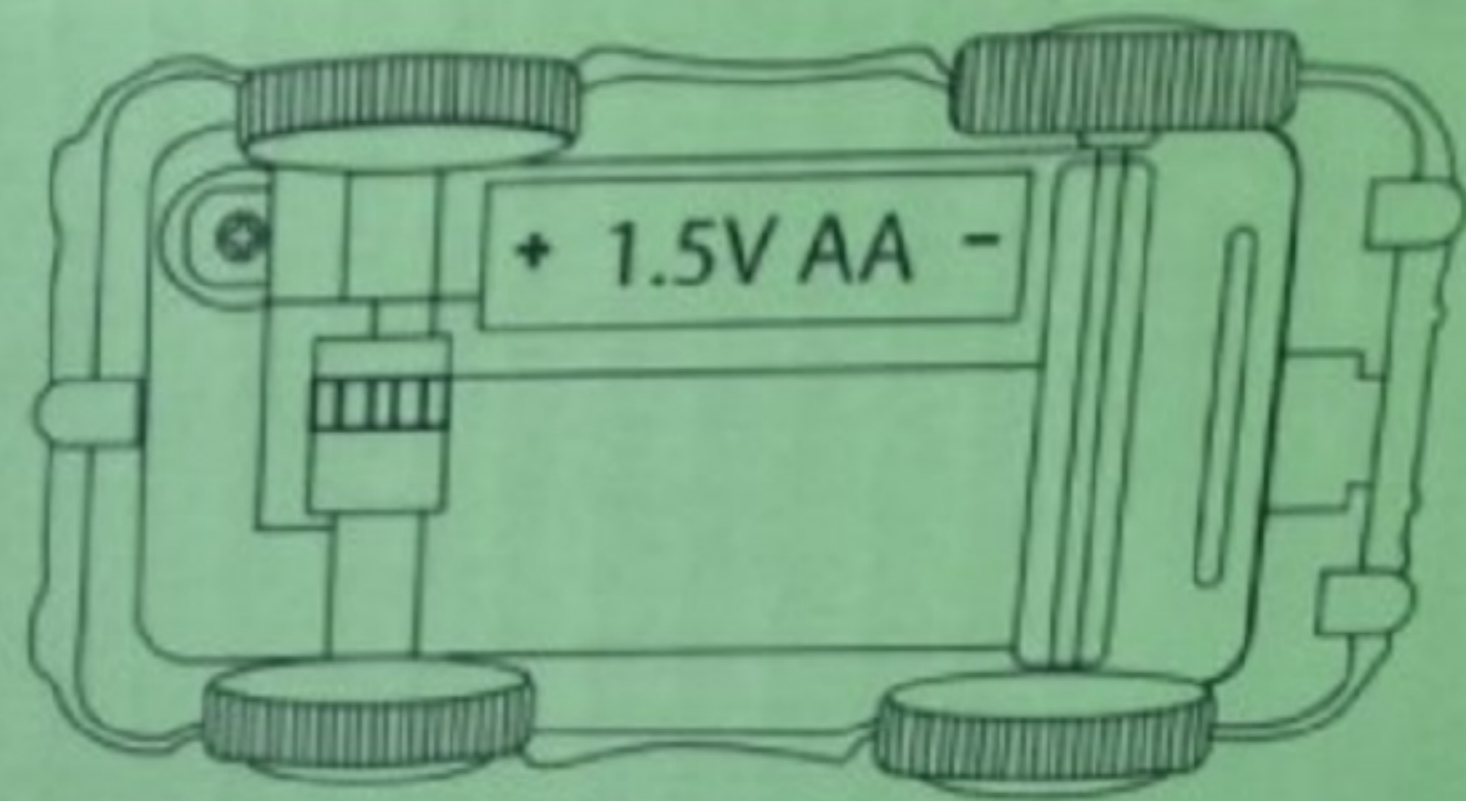

Keep it away from babies and children.
Adult supervision is recommended.
Please keep the disassembled,
open.
For more information.

NO.XC256A

MADE IN CHINA

Warning! Adult assembly required.

Uses 1 X 1.5AA
batteries (Not included)

NOT SUITABLE FOR
CHILDREN UNDER 3 YEARS
DUE TO SMALL PARTS

هشدار: این بازیگر برای کودکان زیر 3 سال مناسب نیست. دارای قطعات کوچک است. لطفاً مراقب باشید. هر محتای داخل بسته را با احتیاط بررسی کنید.
COUNTRY OF ORIGIN: CHINA
بنا بر استاندارد: چین