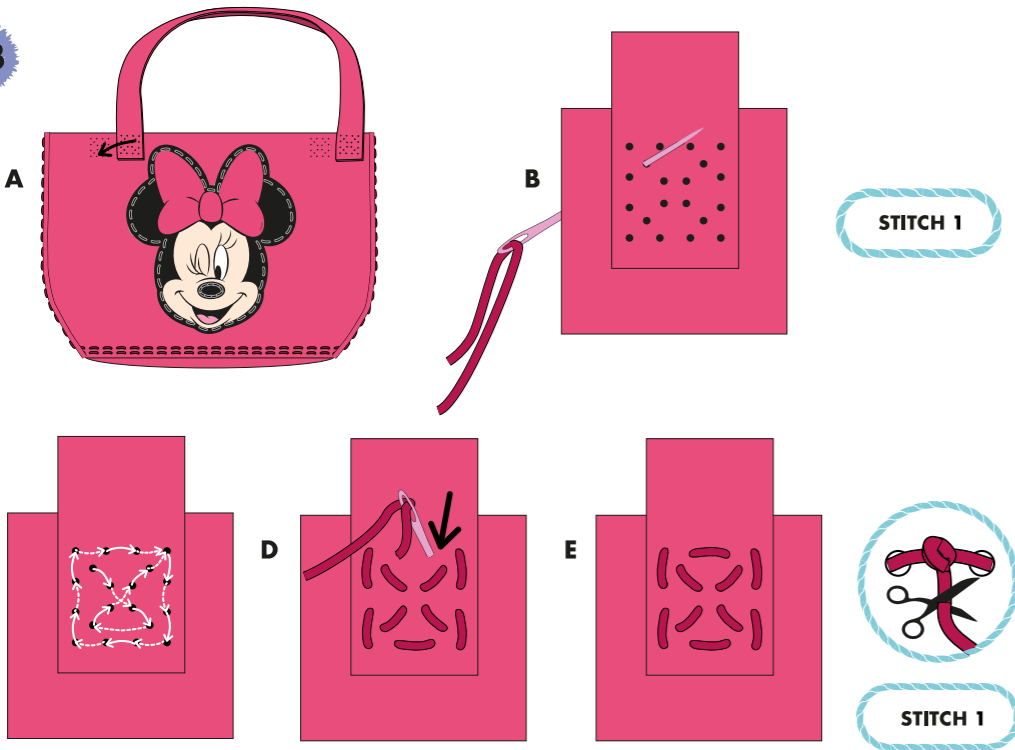

13

14

Totum

⚠ **Waarschuwing!** Verf kan vlekken veroorzaken in kleding en andere oppervlakken. Verf kan verwijderd worden met zeep en water zolang de verf nat is. Na opdrogen of verhitting is de verf permanent. ⚠ **Warning!** Paint may stain clothing and other household surface. Paint cleans up with soap and water while still wet. Paint is permanent once dry or after heat disposal. ⚠ **Achtung!** Die Farbe kann Kleidung und andere Gegenstände beschmutzen. Im nassen Zustand kann die Farbe mit Wasser und Seife entfernt werden. Nach dem Trocknen und durch Hitze einwirkung wird die Farbe permanent. ⚠ **Attention!** La peinture peut tacher les vêtements ou toute autre surface. Dans ce cas nettoyer avec de l'eau et du savon si elle est encore humide. Elle ne peut s'enlever si elle est sèche ou après chauffage. ⚠ **¡Advertencia!** La pintura puede manchar la ropa y otras superficies de la casa. Se limpia fácilmente con agua y jabón mientras está todavía húmeda, pero queda permanente si se deja secar o se expone a una fuente de calor. ⚠ **Предупреждение!** Краска может окрасить одежду или другую поверхность. Краску можно смывать с помощью мыла и воды пока она влажная. После высыхания или тепловой обработки краска не смывается.

© TM Essentials B.V. - 580152-1221V02 YouTube Check our instruction videos on [youtube.com/TotumVideos](https://www.youtube.com/TotumVideos)

Disney

Shoulder bag

Disney  
**Minnie Mouse**

©Disney

4

5

6

STITCH 2

STITCH 1

REPEAT  
8 C & D & E