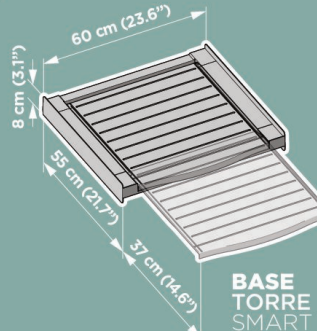

IT ASCIUGATRICE  
FR SÈCHE-LINGE  
EN DRYER  
ES SECADORA  
CZ SUŠIČKA  
PL SUSZARKA

BASE TORRE  
SMART  
L60

IT LAVATRICE  
FR LAVE-LINGE  
EN WASHING MACHINE  
ES LAVADORA  
CZ PRAČKA  
PL PRAŁKA

BASE TORRE  
SMART  
L60