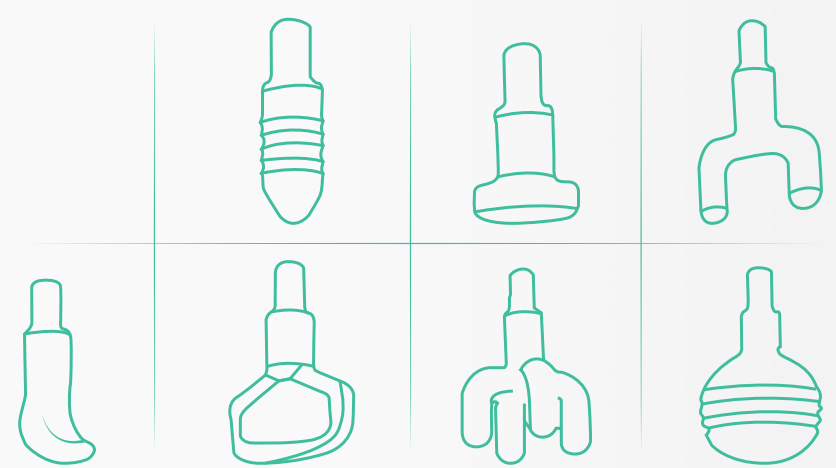

PROFESSIELE MASSAGE GUN

- Helps spierpijn te verlichten
- Stimuleert de bloedcirculatie
- Ondersteunt de spierontwikkeling
- Verbetert de sportprestatie

Ontspannende
massage

Herstel na
Training

Spieren
Opwarmen

Pijn verlichten

Ayeway B.V.
Postbus 47
1906ZG LIMMEN

✓ 180 minuten
OPLAFTIJD
✓ 120 minuten
GEBRUIKSDUUR
✓ 2000 mAh
BATTERIJ CAPACITEIT

PROFESSIELE MASSAGE GUN