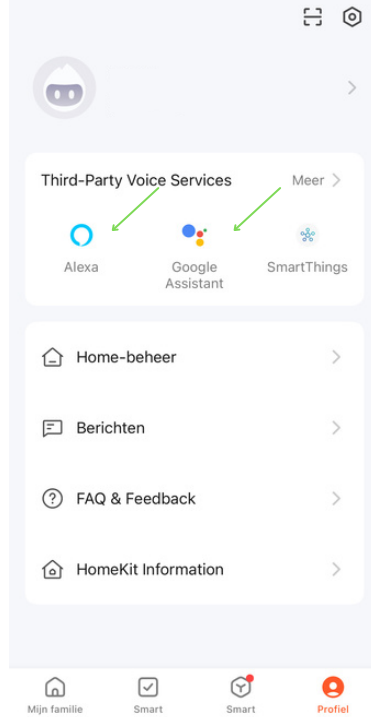

Tuya Smart App

Smart Life App

2 Tuya Smart or Smart Life APP

1. Open the APP
2. Make an account, the first time
3. Press the orange "+" at the top right > Add Device
4. Click on "Lighting" left
5. Select "Bulb (Wi-Fi)" right

Tap-to-Run en Automatisering 

Ondersteunde Apparatuur Van Derden

Alexa

Google Assistant

XIAODU

Tmall Genie

Melding Bij Offline

Melding Bij Offline

Andere

Toestel Delen 

Creëer Groep 

FAQ & Feedback 

Toevoegen aan beginscherm 

15. Pair with Alexa or Google Assistant

EN-APP INSTRUCTIONS | NL-APP INSTRUCTIES FR-INSTRUCTIONS APP | DE-APP ANWEISUNGEN

EN-Space for notions related to app use and configuration smart lamps and products.

NL-Ruimte voor notities met betrekking tot app-gebruik en configuratie smart lampen en andere smart producten.

FR-Espace pour les notions liées à l'utilisation et à la configuration des lampes et produits intelligents de l'application.