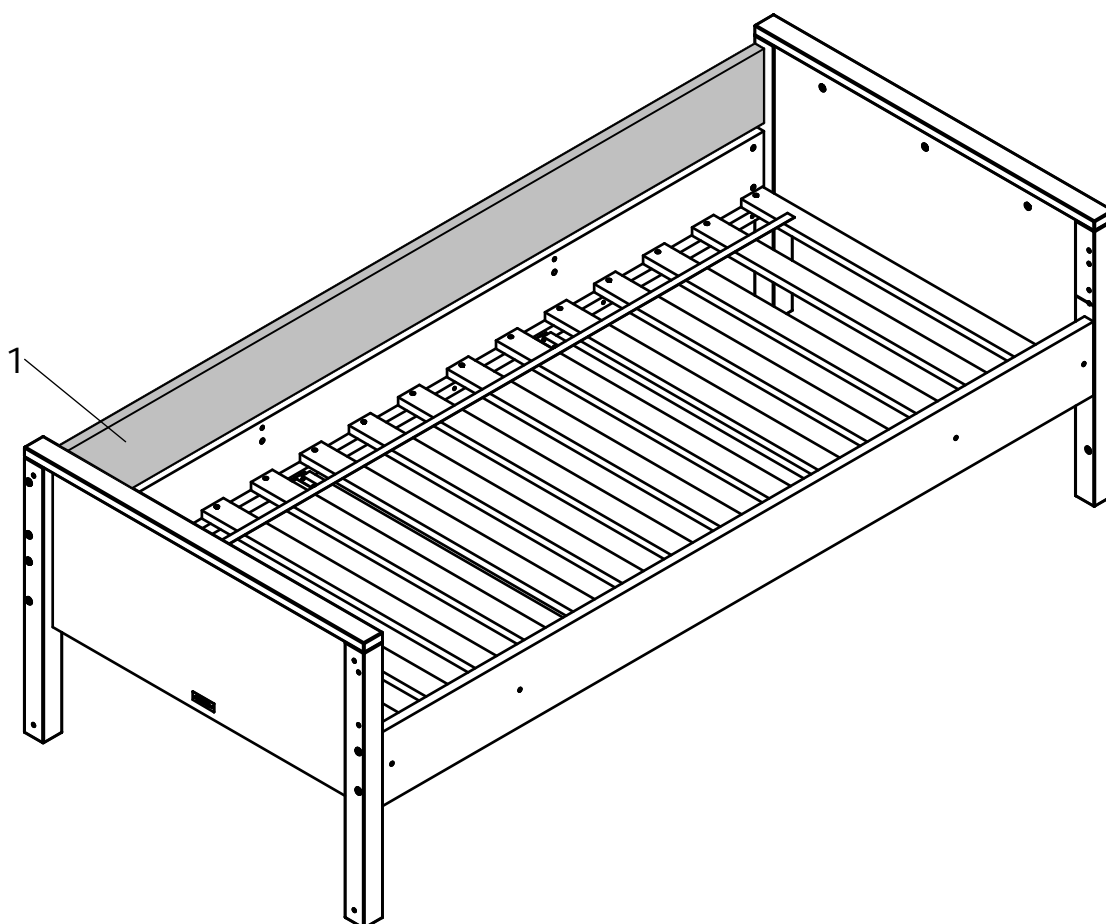

bopita®

ASSEMBLY INSTRUCTION
MONTAGE HANDLEIDING
MONTAGE ANLEITUNG
NOTICE DE MONTAGE
MANUAL DE MONTAJE

UK
NL
D
F
ESP

MODEL : COMBIFLEX
TYPE : BASIC BED 90X200
COLOUR : WHITE
ART.CODE : 430146.11.

Distributor:

bopita®

ASSEMBLY INSTRUCTION
MONTAGE HANDLEIDING
MONTAGE ANLEITUNG
NOTICE DE MONTAGE
MANUAL DE MONTAJE

UK
NL
D
F
ESP

MODEL : COMBIFLEX
TYPE : BACKSIDE STRAIGHT
COLOUR : WHITE
ART.CODE : 410146.11.

Distributor: