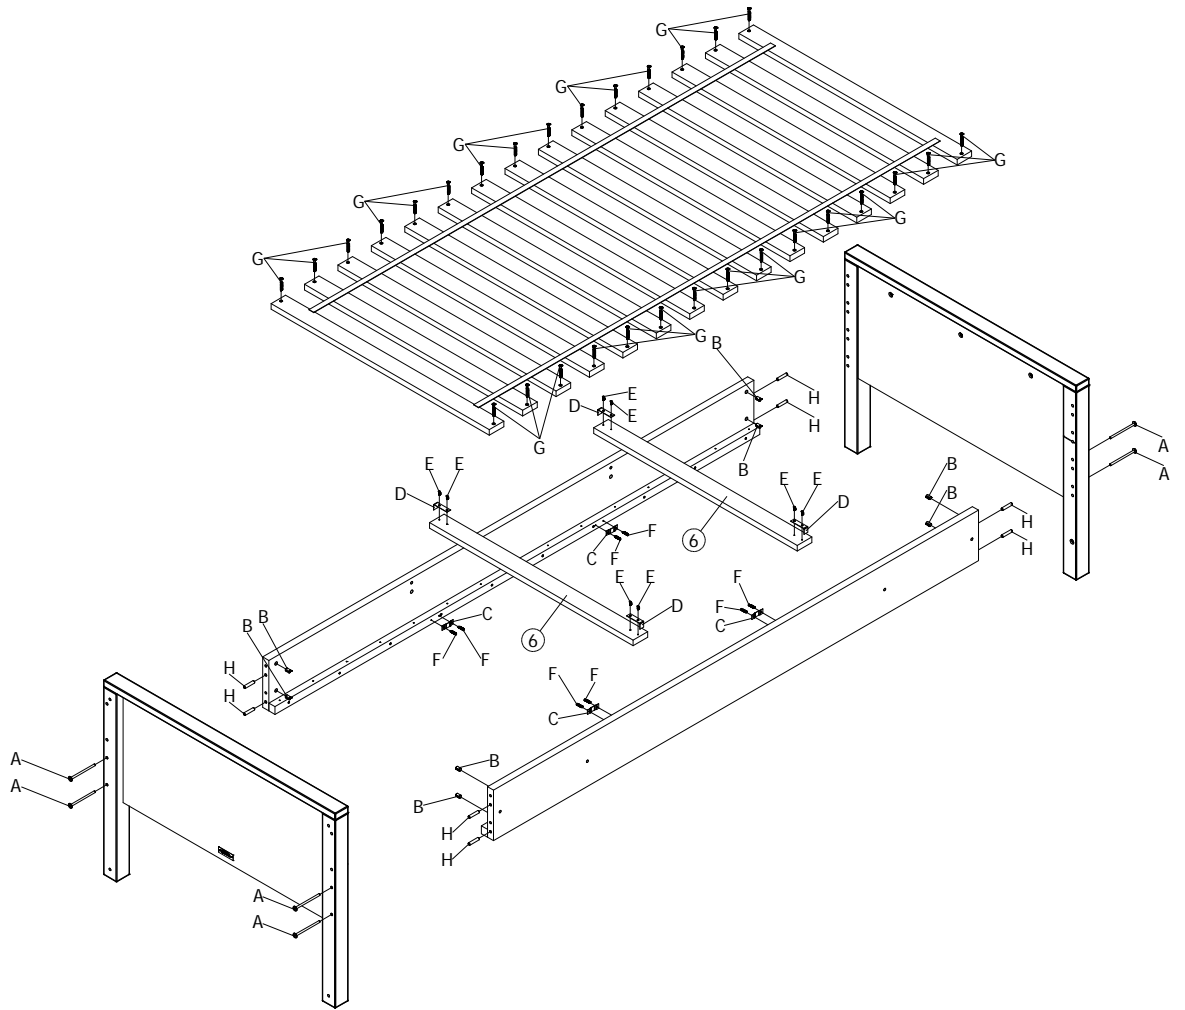

bopita®

ASSEMBLY INSTRUCTION
MONTAGE HANDLEIDING
MONTAGE ANLEITUNG
NOTICE DE MONTAGE
MANUAL DE MONTAJE

UK
NL
D
F
ESP

MODEL : COMBIFLEX
TYPE : BASIC BED 90X200
COLOUR : WHITE
ART.CODE : 430146.11.

Distributor:

bopita®

ASSEMBLY INSTRUCTION
MONTAGE HANDLEIDING
MONTAGE ANLEITUNG
NOTICE DE MONTAGE
MANUAL DE MONTAJE

UK
NL
D
F
ESP

MODEL : COMBIFLEX
TYPE : BACKSIDE STRAIGHT
COLOUR : WHITE
ART.CODE : 410146.11.

Distributor: