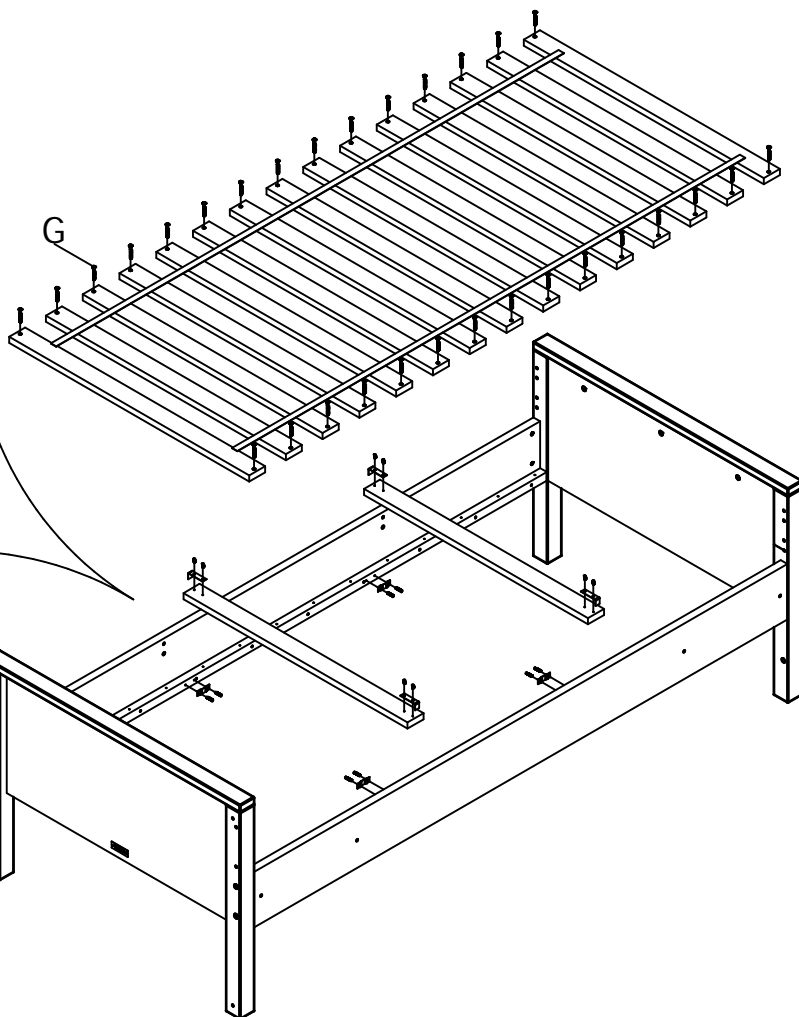

bopita®

ASSEMBLY INSTRUCTION
MONTAGE HANDLEIDING
MONTAGE ANLEITUNG
NOTICE DE MONTAGE
MANUAL DE MONTAJE

UK
NL
D
F
ESP

MODEL : COMBIFLEX
TYPE : BASIC BED 90X200
COLOUR : WHITE
ART.CODE : 430146.11.

Distributor:

bopita®

ASSEMBLY INSTRUCTION
MONTAGE HANDLEIDING
MONTAGE ANLEITUNG
NOTICE DE MONTAGE
MANUAL DE MONTAJE

UK
NL
D
F
ESP

MODEL : COMBIFLEX
TYPE : BACKSIDE STRAIGHT
COLOUR : WHITE
ART.CODE : 410146.11.

Distributor: