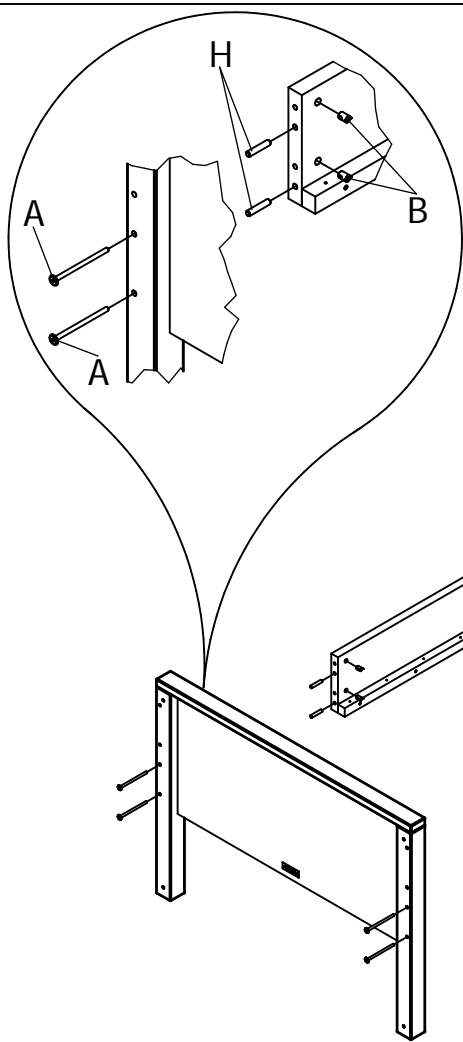

bopita®

ASSEMBLY INSTRUCTION
MONTAGE HANDLEIDING
MONTAGE ANLEITUNG
NOTICE DE MONTAGE
MANUAL DE MONTAJE

UK
NL
D
F
ESP

MODEL : COMBIFLEX
TYPE : BASIC BED 90X200
COLOUR : WHITE
ART.CODE : 430146.11.

Distributor:

BOPITA
Edisonweg 3, 6662 NW Elst
The Netherlands

www.bopita.com

31.05.2016.

A	B
	
M6X100 8X	M6 8X
artcode:441028	artcode:442004
C	D
	
4X	4X
artcode:446107	artcode:446108
E	F
	
3,5X16 8X	3,5x25 8X
artcode:431006	artcode:431008
G	H
	
5X40 30X	Ø8X40 8X
artcode:431034	artcode:
I	
	
1X	
artcode:445001	

bopita®

ASSEMBLY INSTRUCTION
MONTAGE HANDLEIDING
MONTAGE ANLEITUNG
NOTICE DE MONTAGE
MANUAL DE MONTAJE

UK
NL
D
F
ESP

MODEL : COMBIFLEX
TYPE : BACKSIDE STRAIGHT
COLOUR : WHITE
ART.CODE : 410146.11.

Distributor:

BOPITA
Edisonweg 3, 6662 NW Elst
The Netherlands

www.bopita.com

31.05.2016.

A 	B 	C 	D 
M6X100 4X	M6 4X	Ø8X30 4X	1X
artcode: 441028	artcode: 442004	artcode:	artcode: 445001

bopita[®]

ASSEMBLY INSTRUCTION
MONTAGE HANDLEIDING
MONTAGE ANLEITUNG
NOTICE DE MONTAGE
MANUAL DE MONTAJE