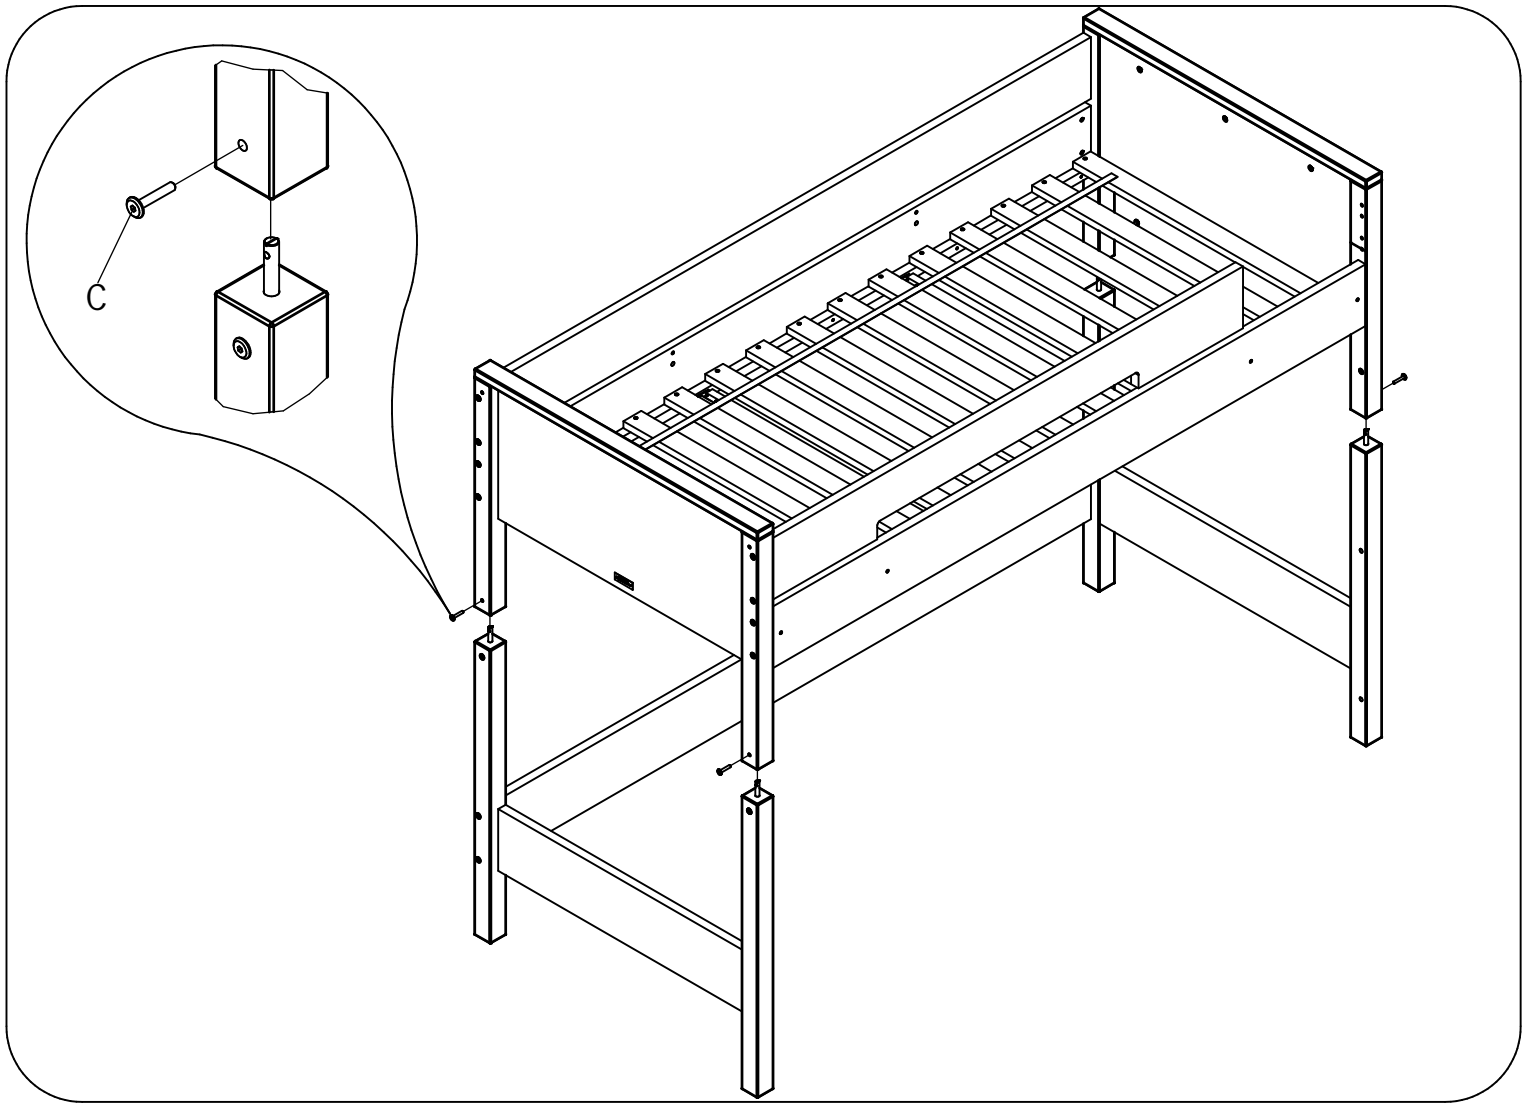

bopita®

ASSEMBLY INSTRUCTION
MONTAGE HANDLEIDING
MONTAGE ANLEITUNG
NOTICE DE MONTAGE
MANUAL DE MONTAJE

UK
NL
D
F
ESP

MODEL : COMBIFLEX
TYPE : STAIR STRAIGHT HS
COLOUR : WHITE
ART.CODE : 481146.11.

Distributor: