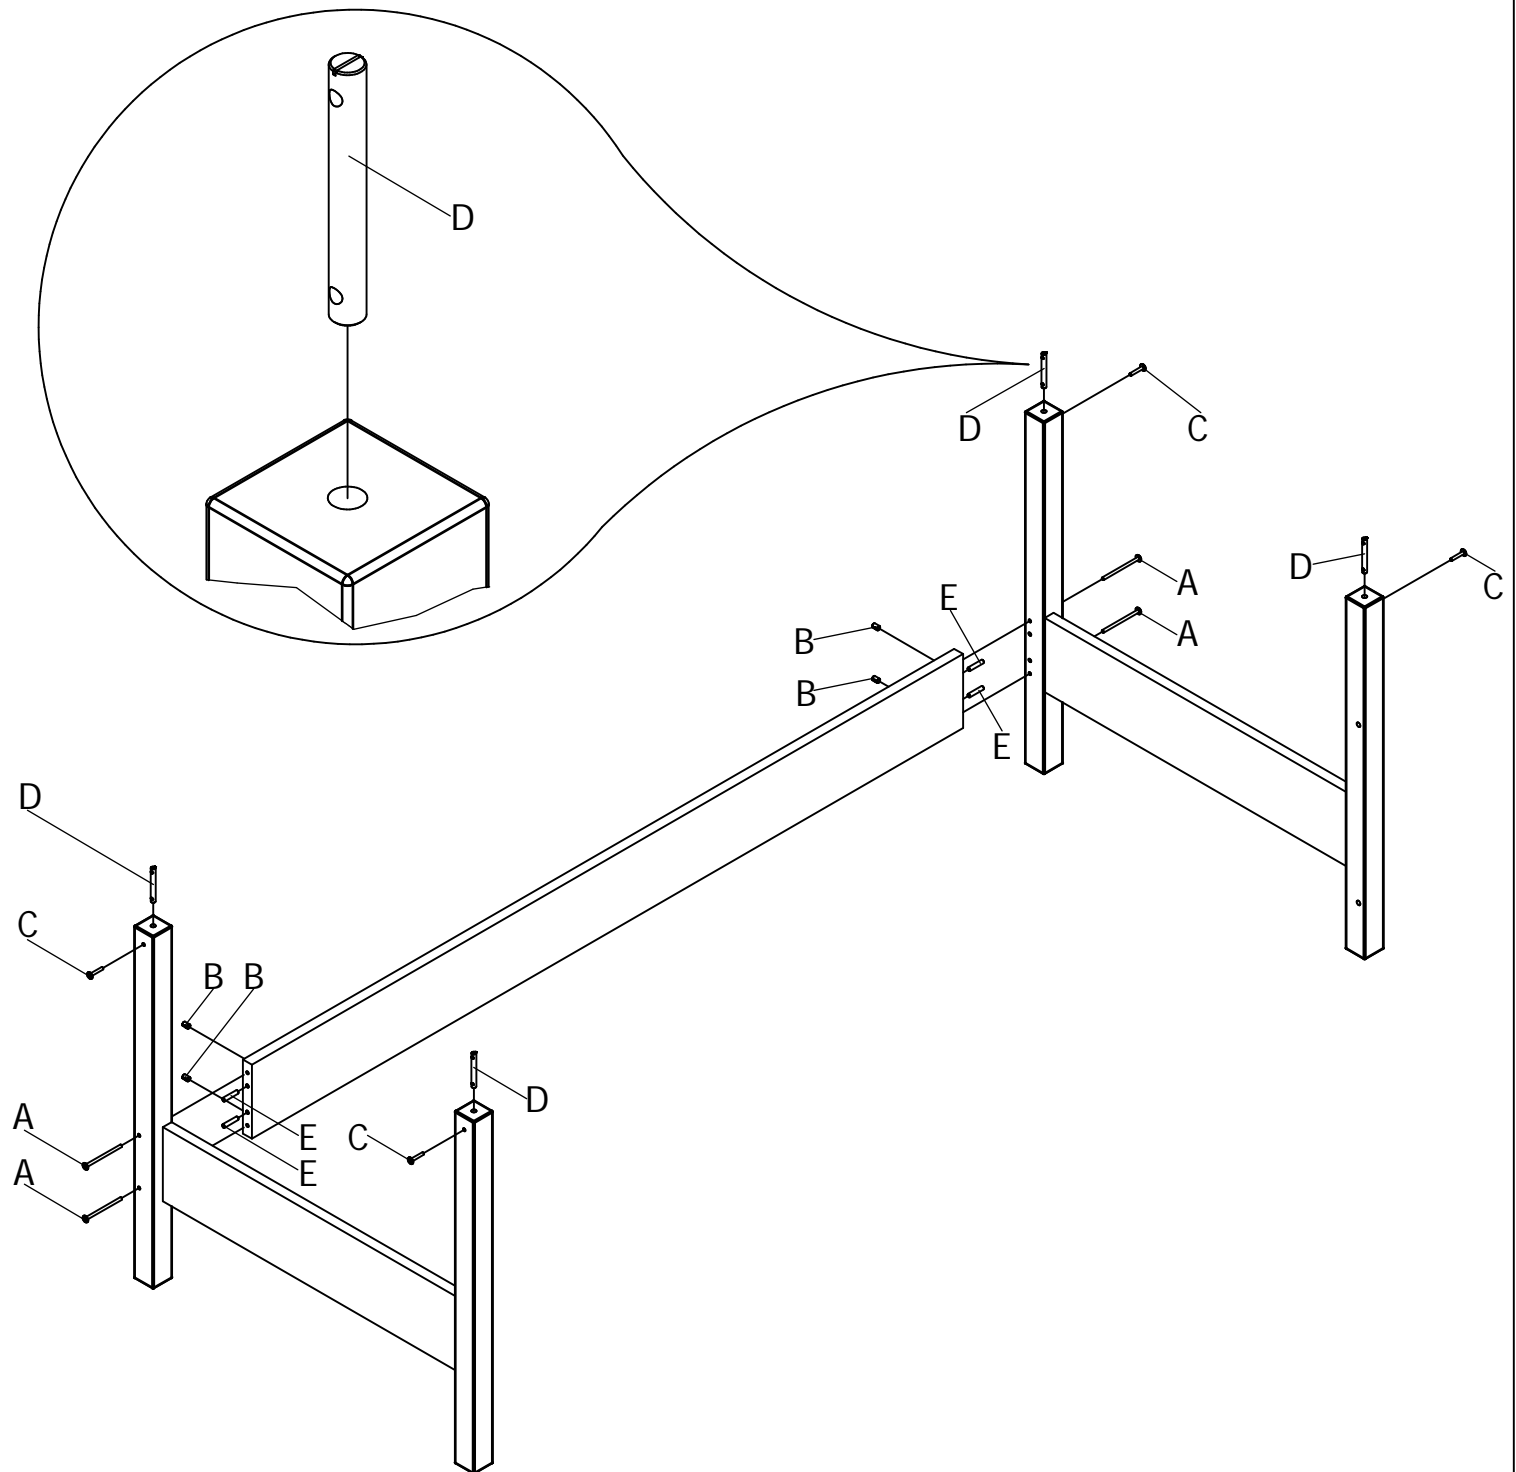

bopita®

ASSEMBLY INSTRUCTION
MONTAGE HANDLEIDING
MONTAGE ANLEITUNG
NOTICE DE MONTAGE
MANUAL DE MONTAJE

UK
NL
D
F
ESP

MODEL : COMBIFLEX
TYPE : STAIR STRAIGHT HS
COLOUR : WHITE
ART.CODE : 481146.11.

Distributor: