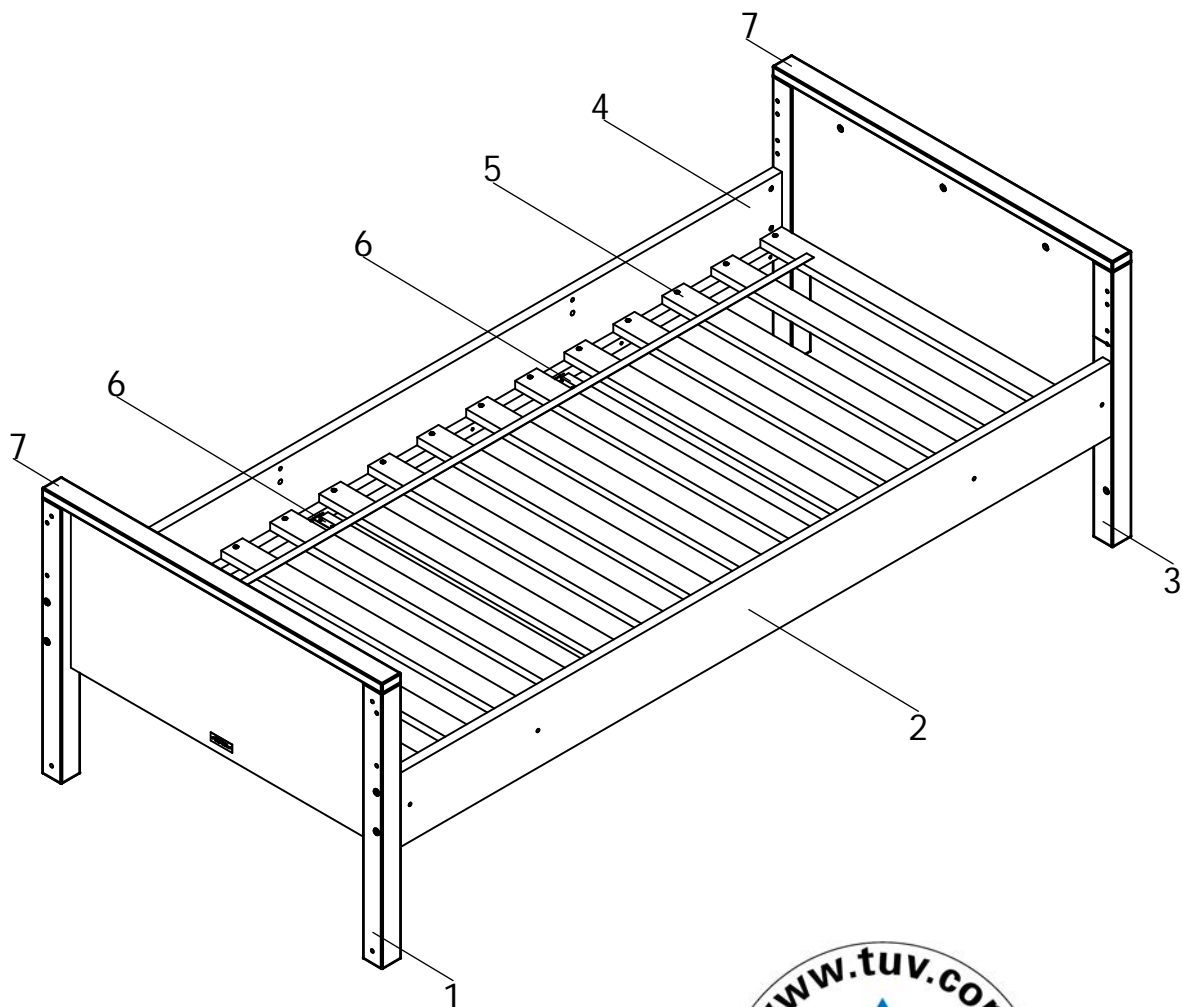

bopita®

ASSEMBLY INSTRUCTION
MONTAGE HANDLEIDING
MONTAGE ANLEITUNG
NOTICE DE MONTAGE
MANUAL DE MONTAJE

UK
NL
D
F
ESP

MODEL : COMBIFLEX
TYPE : BASIC BED 90X200
COLOUR : WHITE
ART.CODE : 430146.11.

Distributor:

bopita®

ASSEMBLY INSTRUCTION
MONTAGE HANDLEIDING
MONTAGE ANLEITUNG
NOTICE DE MONTAGE
MANUAL DE MONTAJE

UK
NL
D
F
ESP

MODEL : COMBIFLEX
TYPE : BACKSIDE STRAIGHT
COLOUR : WHITE
ART.CODE : 410146.11.

Distributor: