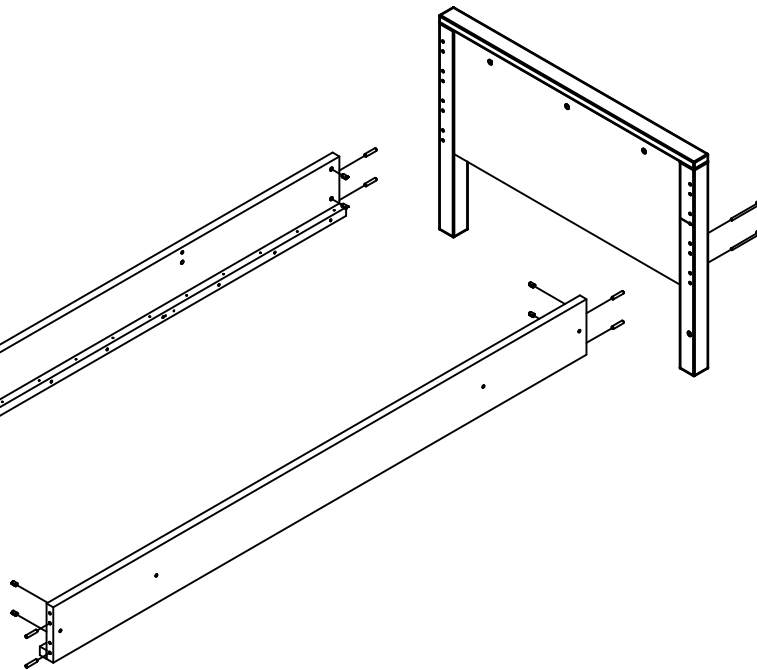

bopita®

ASSEMBLY INSTRUCTION
MONTAGE HANDLEIDING
MONTAGE ANLEITUNG
NOTICE DE MONTAGE
MANUAL DE MONTAJE

UK
NL
D
F
ESP

MODEL : COMBIFLEX
TYPE : BASIC BED 90X200
COLOUR : WHITE
ART.CODE : 430146.11.

Distributor:

bopita®

ASSEMBLY INSTRUCTION
MONTAGE HANDLEIDING
MONTAGE ANLEITUNG
NOTICE DE MONTAGE
MANUAL DE MONTAJE

UK
NL
D
F
ESP

MODEL : COMBIFLEX
TYPE : BACKSIDE STRAIGHT
COLOUR : WHITE
ART.CODE : 410146.11.

Distributor: