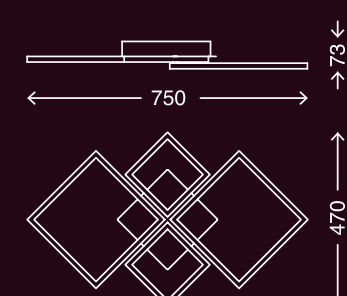

Schwarz
Black
Noir
Nero
Negro

230V/50Hz