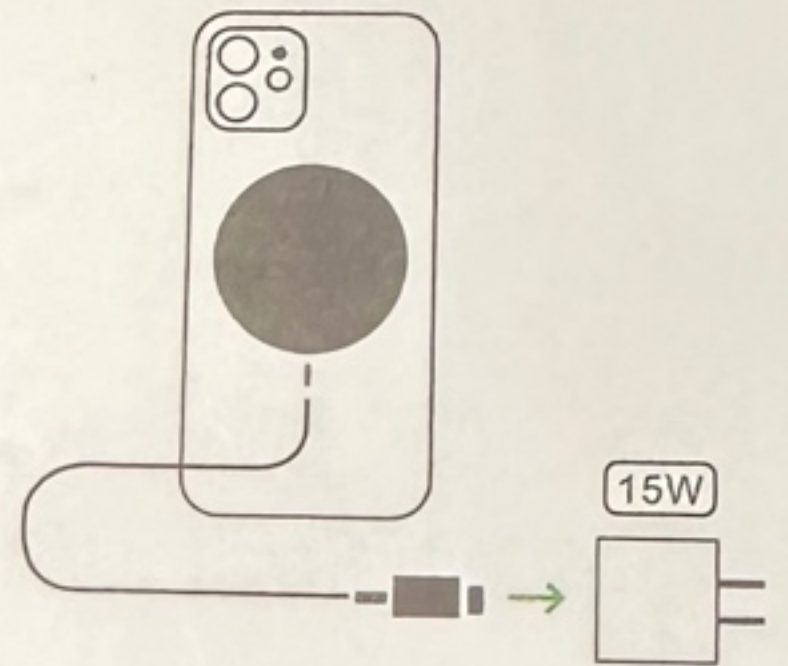

Mag Sofe Charger
Chargeur Mag Sofe
Mag Sofe -Ladegerät
Alimentatore Mag Sofe
Cargador Mag Sofe
Mag Sofe 充電器
Carregador Mag Sofe
Зарядное устройство Mag Sofe

Specification
Input:5V-2A/9V-2A/12V-1.5A
Output:5W/7.5W/10W/15W
Dimensions:80X80X13mm
Product Weight:70g