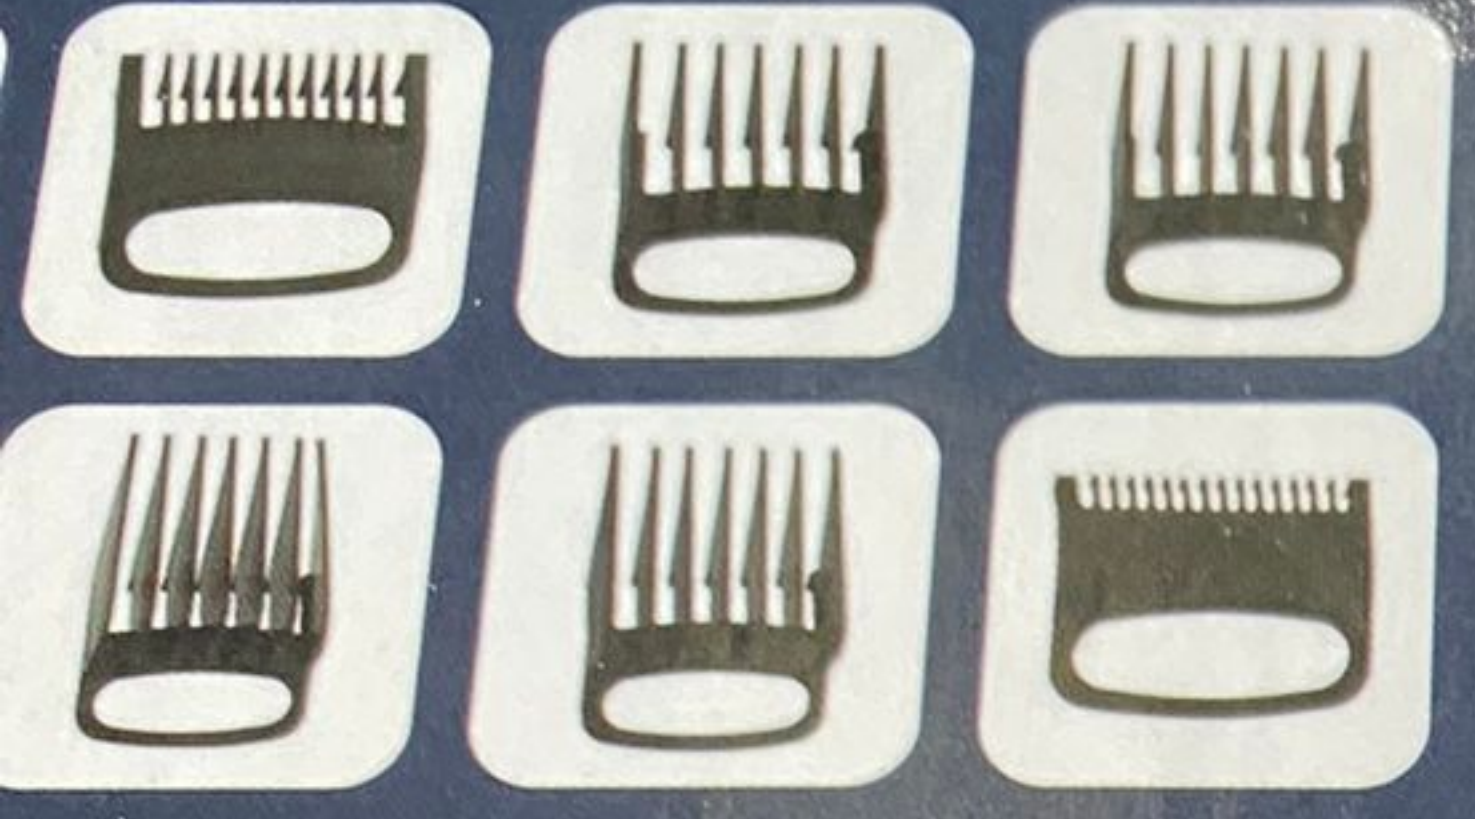

Tondeuse

mmen  
mm, 4.5mm, 6mm, 10mm, 13mm, 19mm en (mm)  
mer (luxury trimmer)

en (1,5mm, 3mm, 4.5 mm en 6mm)

Kapper scharen

1x Schoonmaakborst

CE RoHS