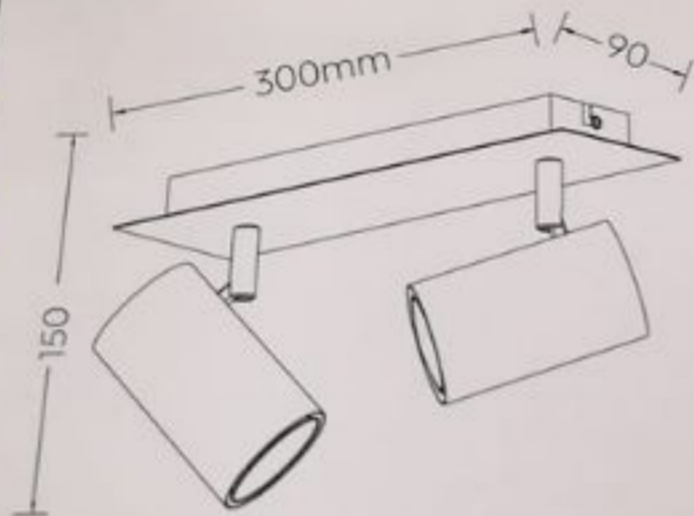

TRIO
LIGHTING FOR YOU

4 017807 523911
802400280

trio-lighting.com/
802400280

MARLEY

230V~50Hz
excl. 2x GU10 - max. 35W
class I

www.trio-lighting.com

CE