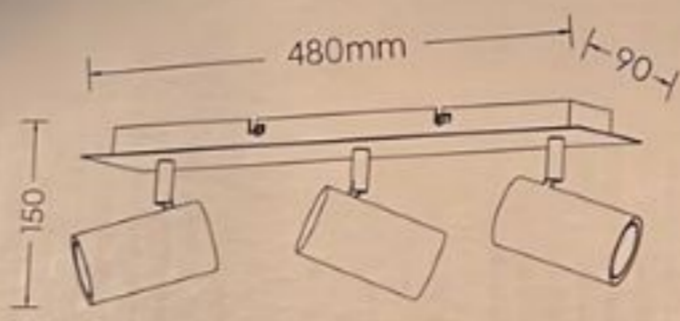

230V~50Hz
excl. 3x GU10 - max. 35W
class I

MARLEY

802400380

MARLEY

230V~50Hz
excl. 3x GU10
class I

www.trio-lighting.com

4 017807 523935

802400380

MARLEY

230V~50Hz
excl. 3x GU10 - max. 35W
class I

trio-lighting.com/
802400380

www.trio-lighting.com

LIGHTING FOR

THE