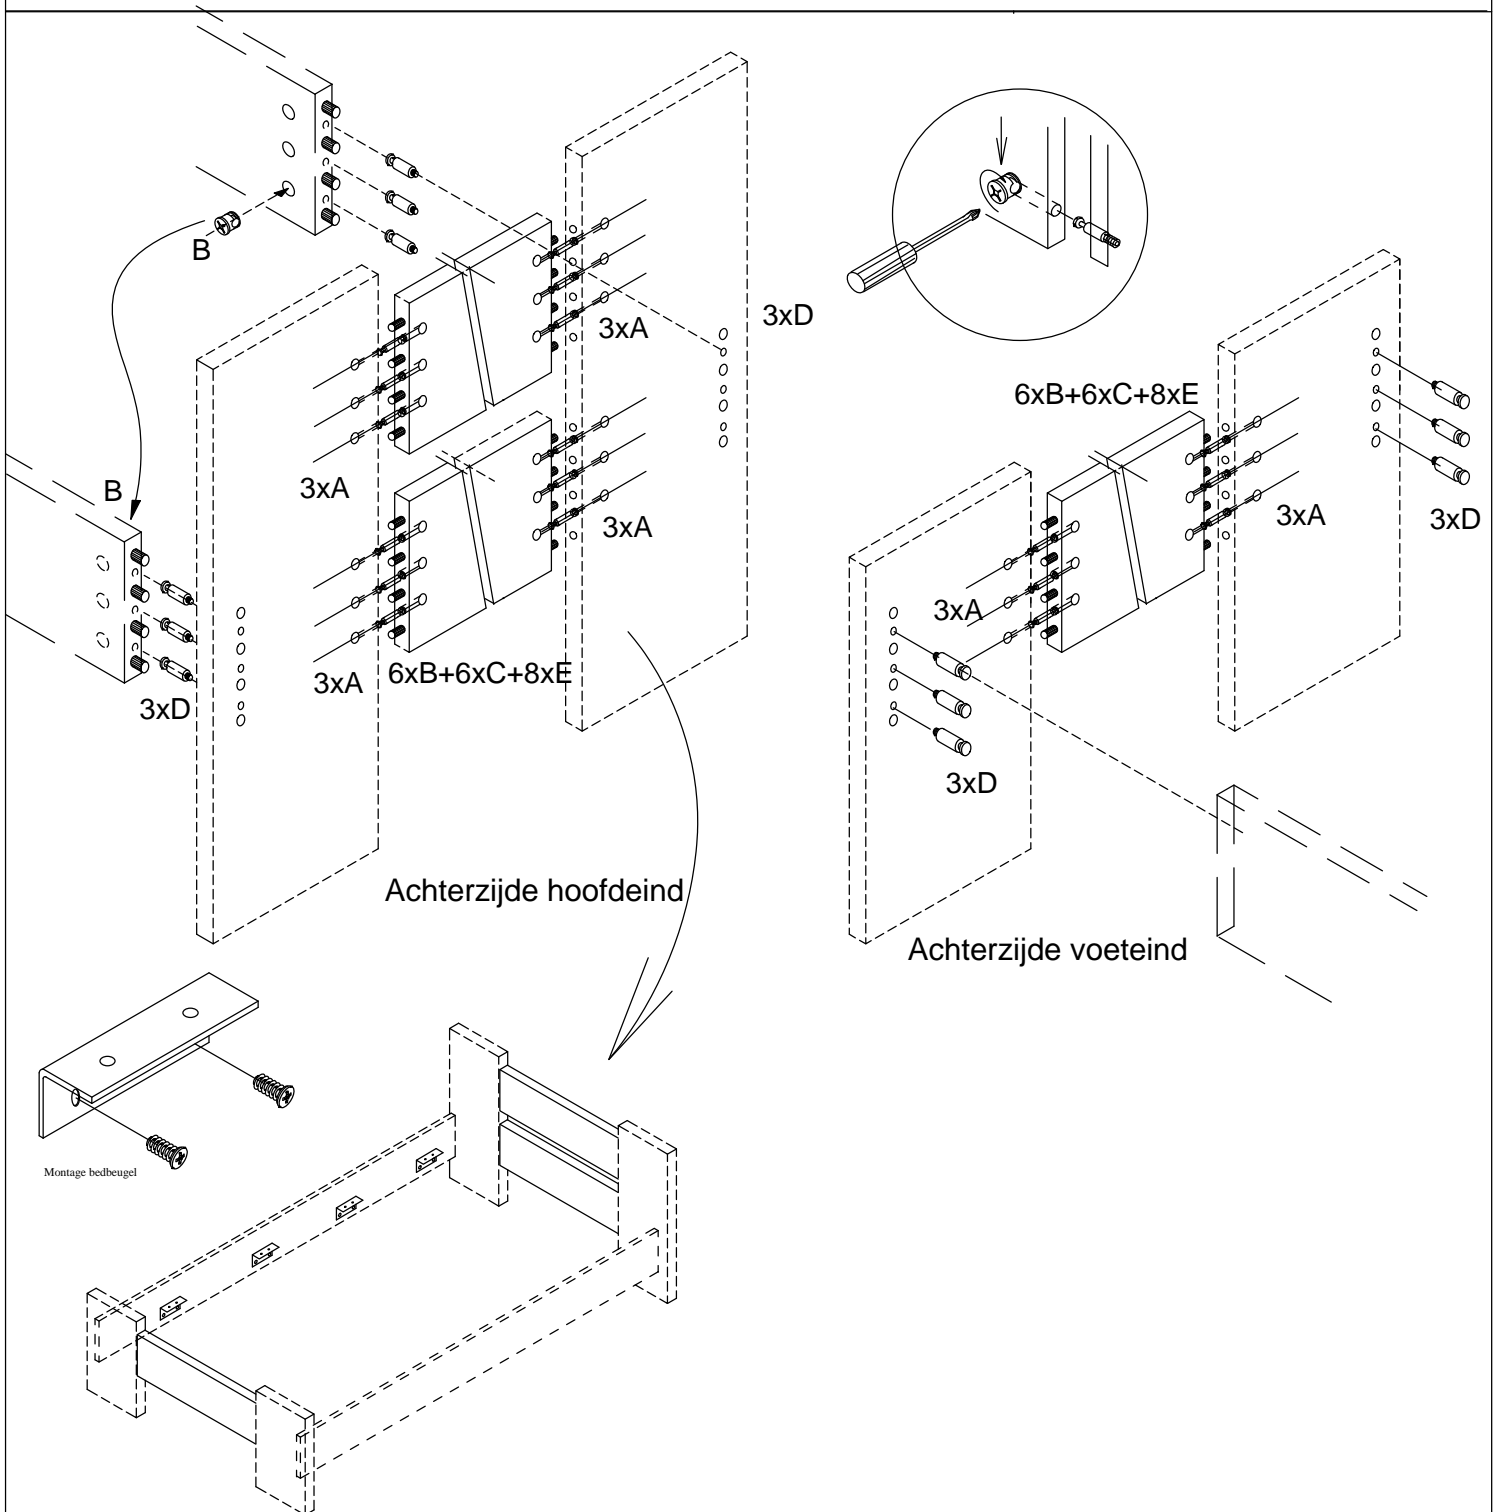

Montagemateriaal bij het potenpakket 113** pak 1

kopstuk 120 aluminium

31255-31355

pakket van

3

11755

3

inhoud pakket:
3 kopstukken tbv bed 120

kartonmaat:
765x250x66mm
8KG