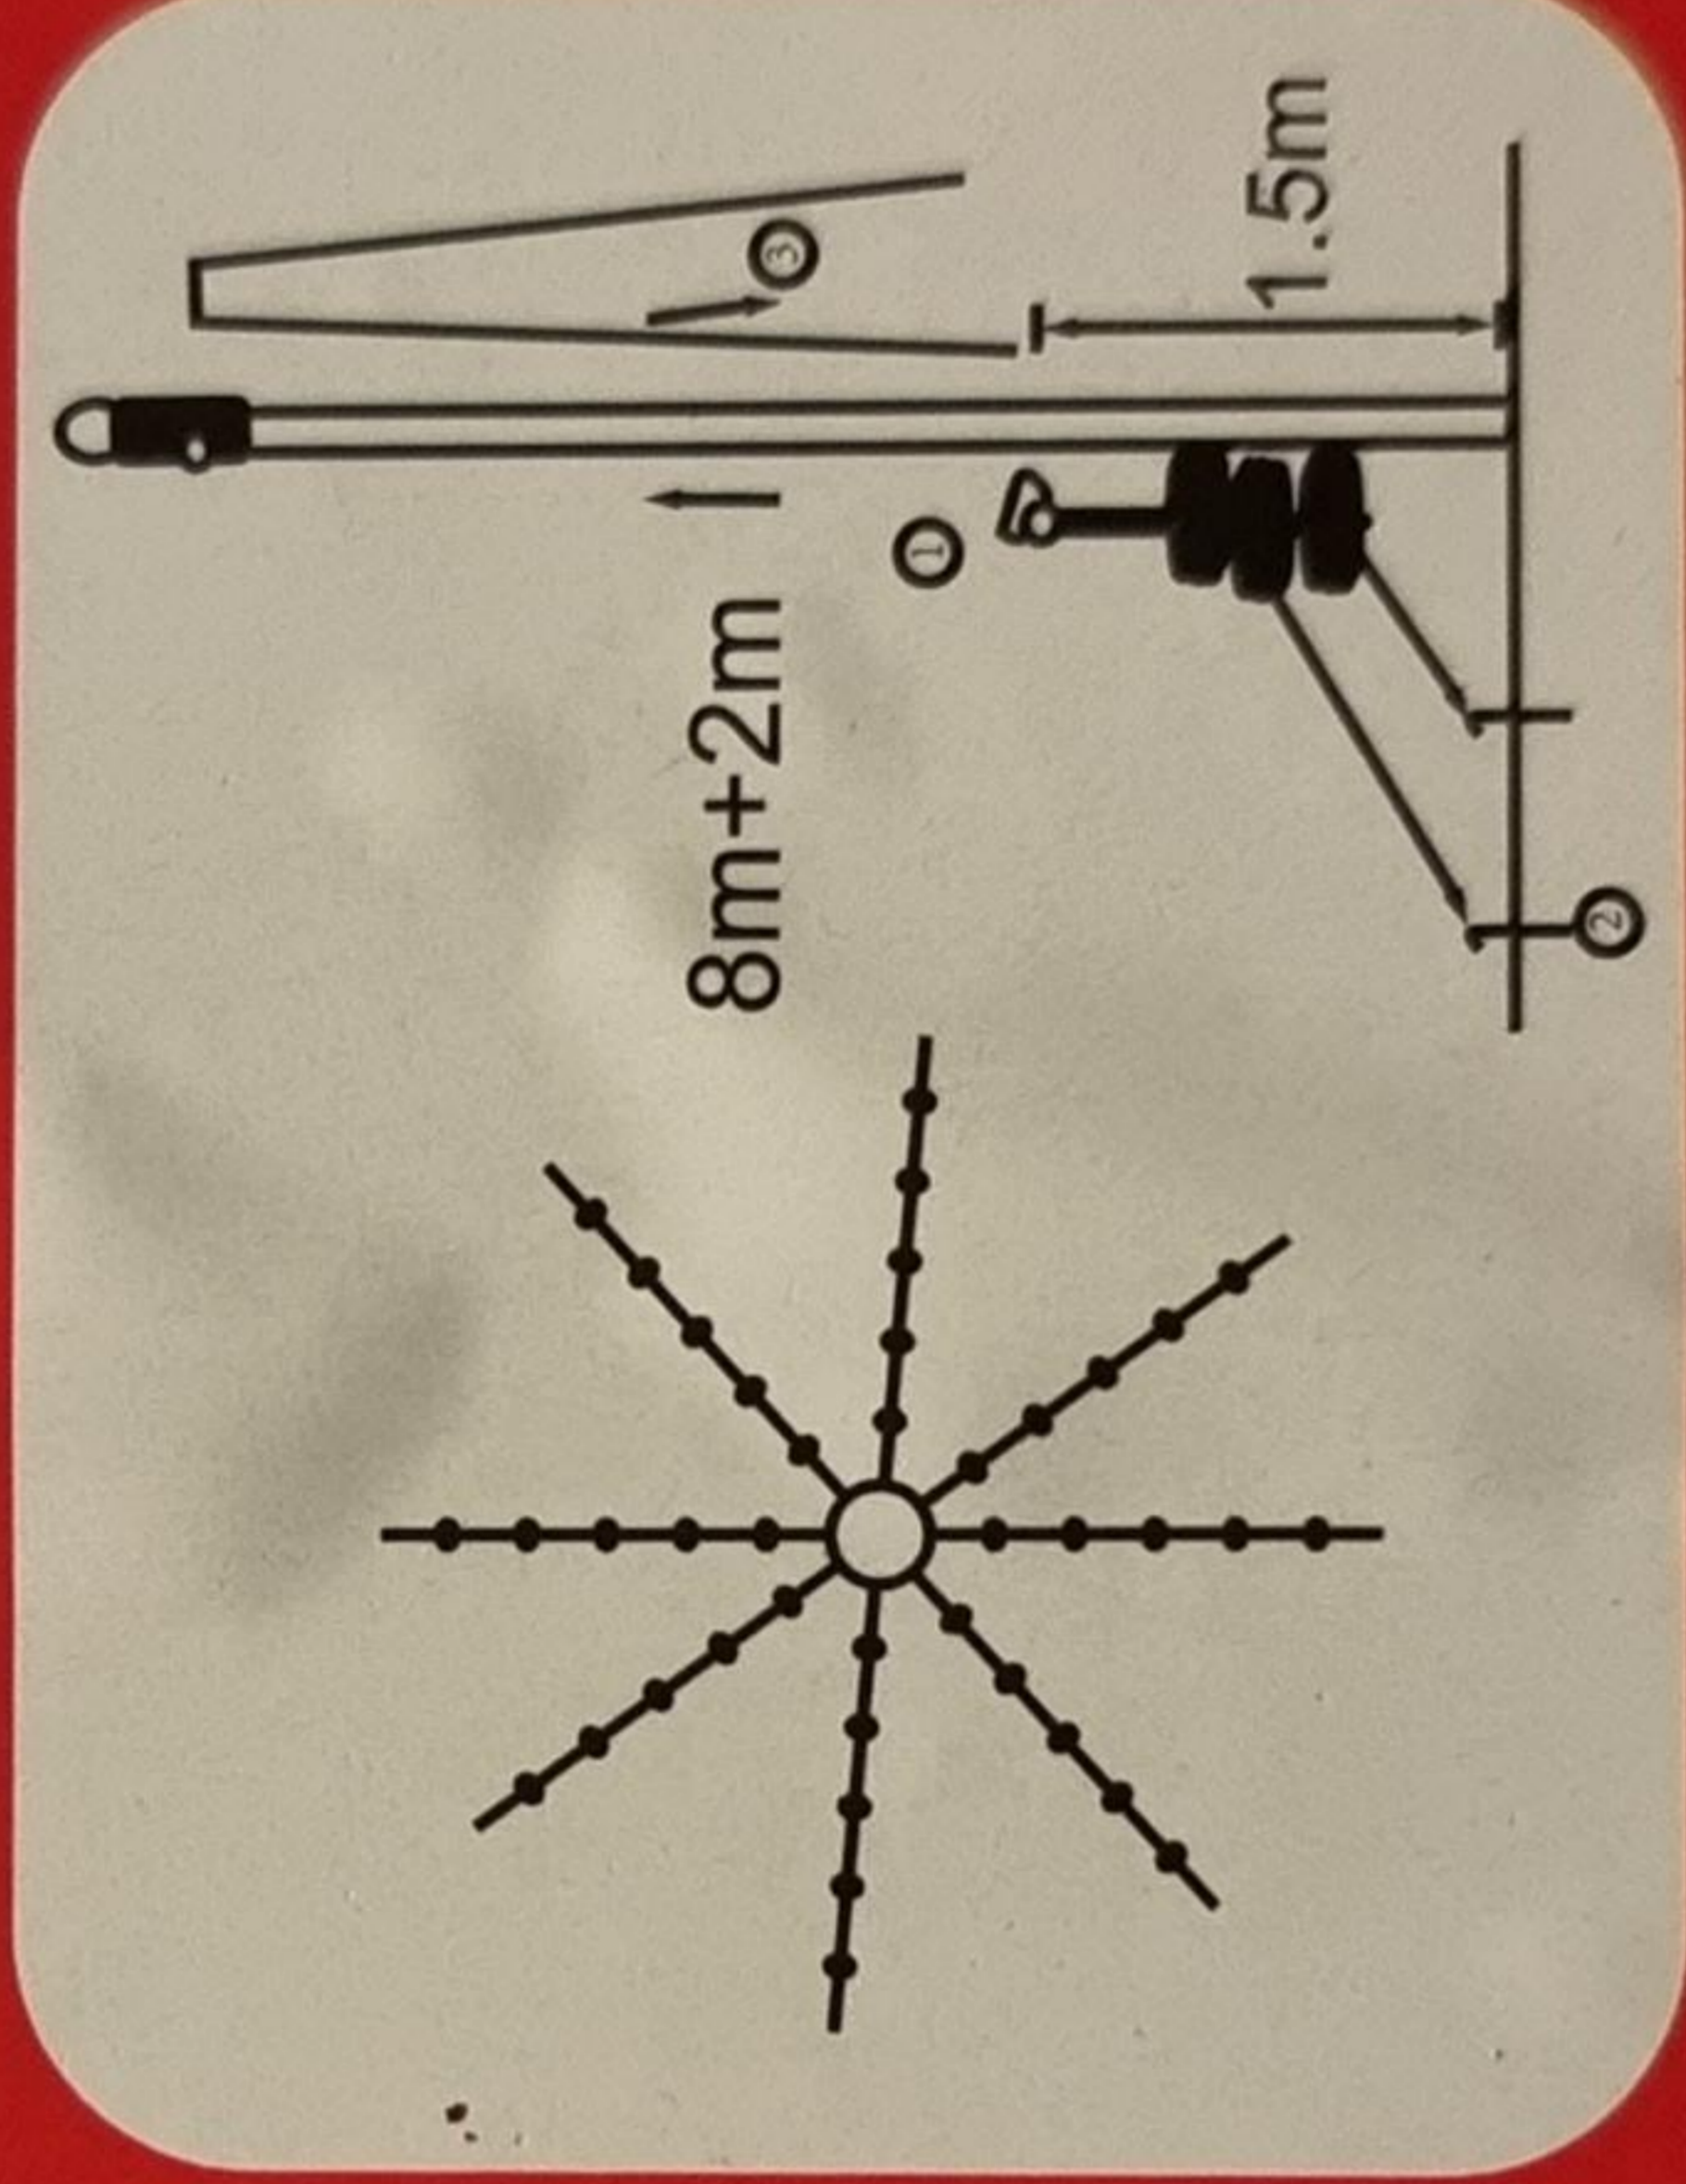

IP44, 31 V, 12 VA

ar): 8 m

IP44