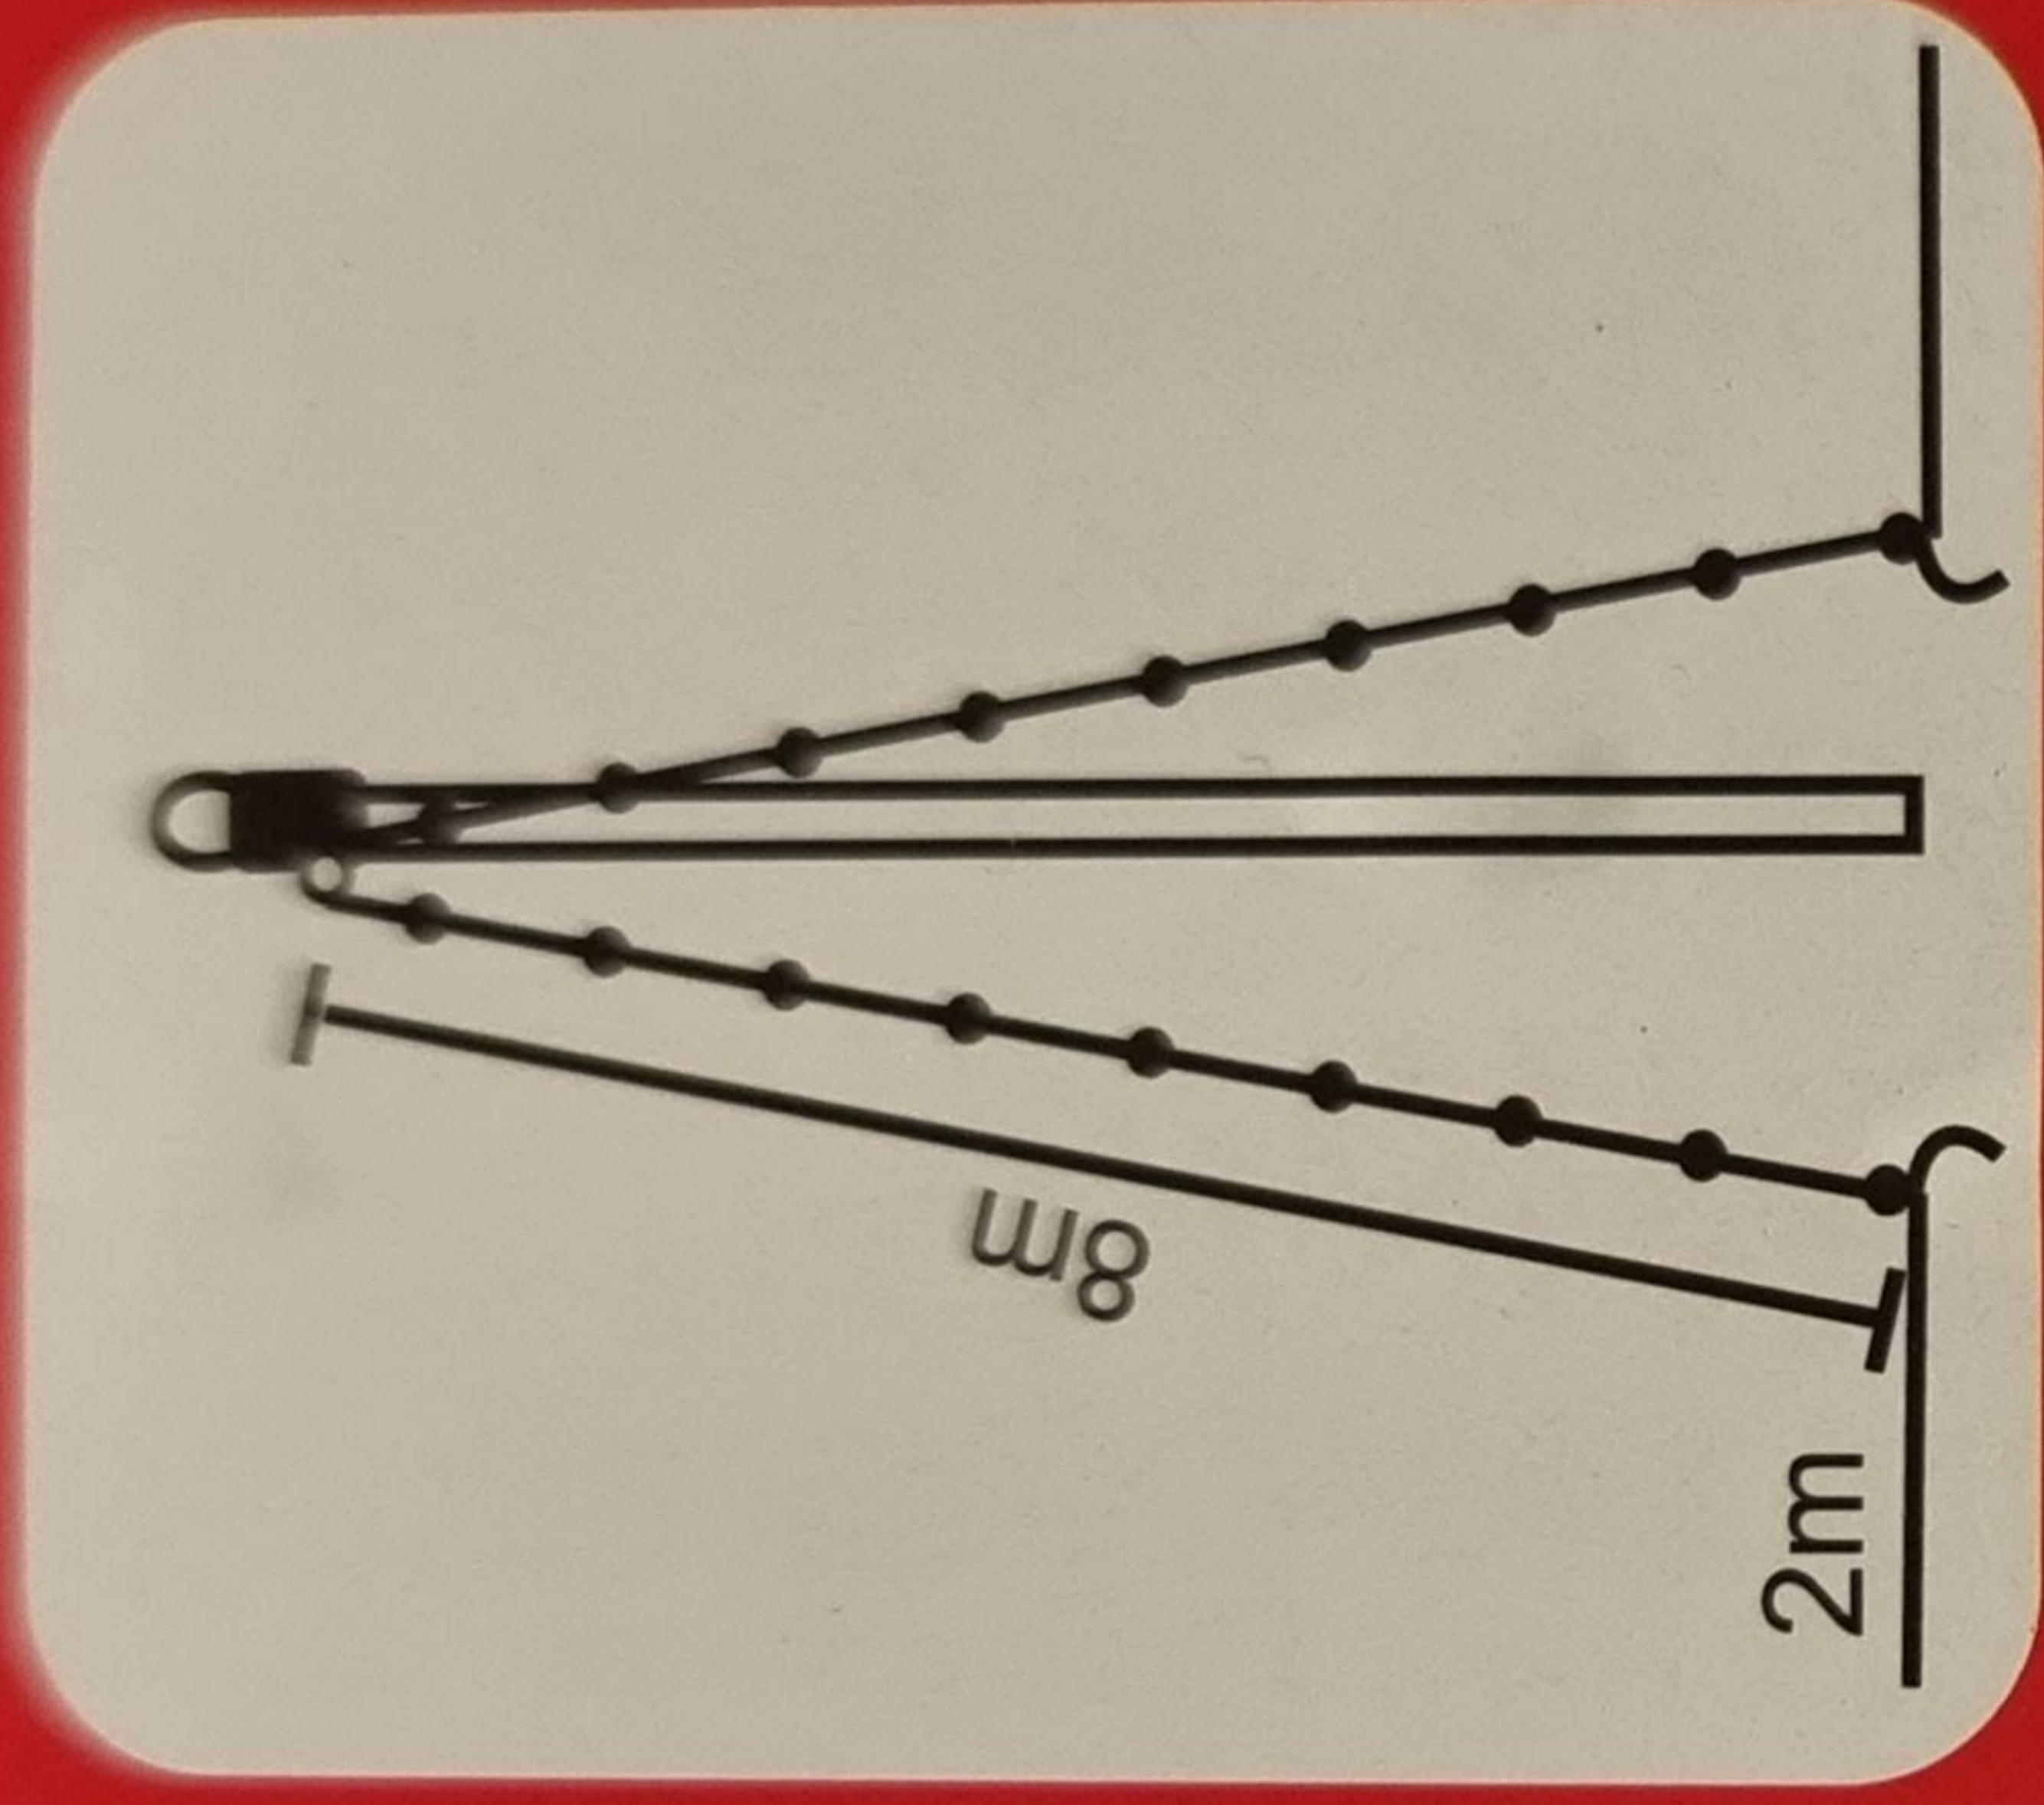

IP44, 31 V, 12 VA

ar): 8 m

IP44