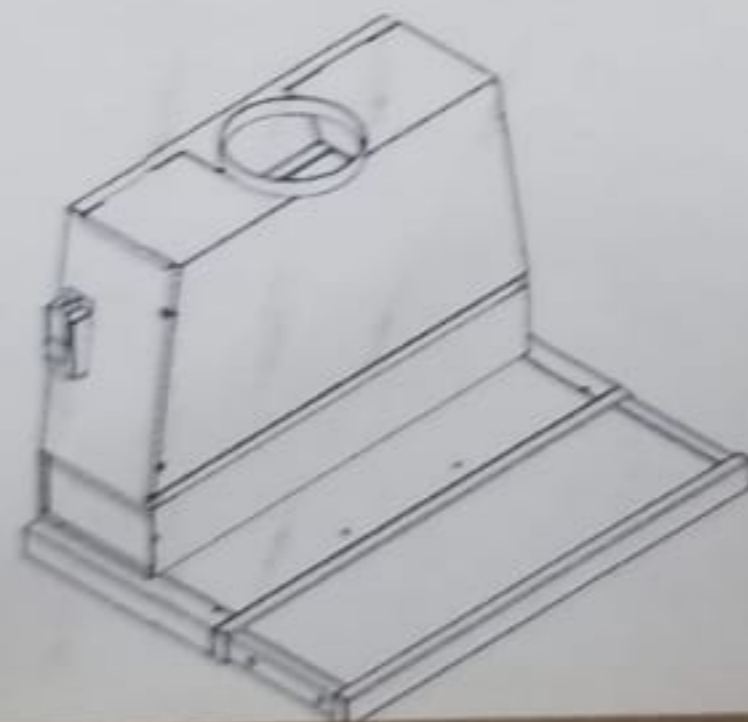

NOVY

Telescopische kap 60 cm dubbele motor knop

16/05/2022

Hotte télescopique 60 cm double moteur commande mécanique

Teleskopische Haube 60 cm Doppelmotor mechanische

Bedienung

Telescopic hood 60 cm double motor mechanical control

662 / v15

565-4011

SN02354391

5 414425 008825

662 / v15

SN02354391