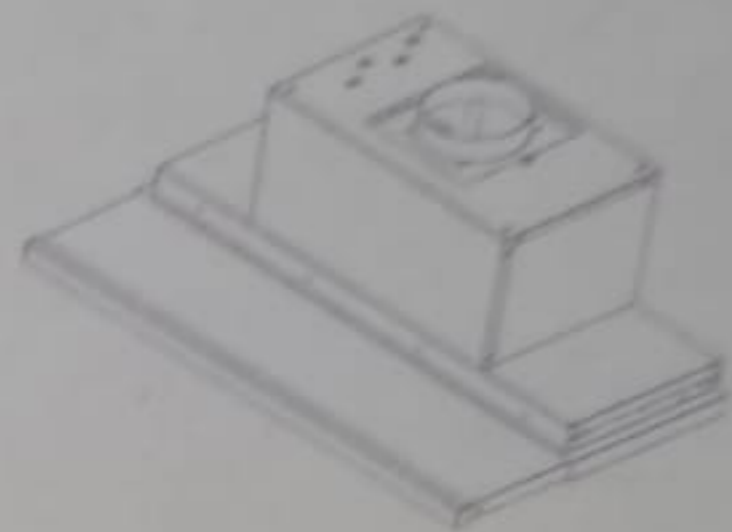

NOVY®

655 / v02

Telescopische kap 90 cm inox

Hotte télescopique 90 cm inox

Flachschirmhaube 90 cm Edelstahl

Telescopic 90 cm stainless steel

SN30111462

565-4510 / 7/06/2022