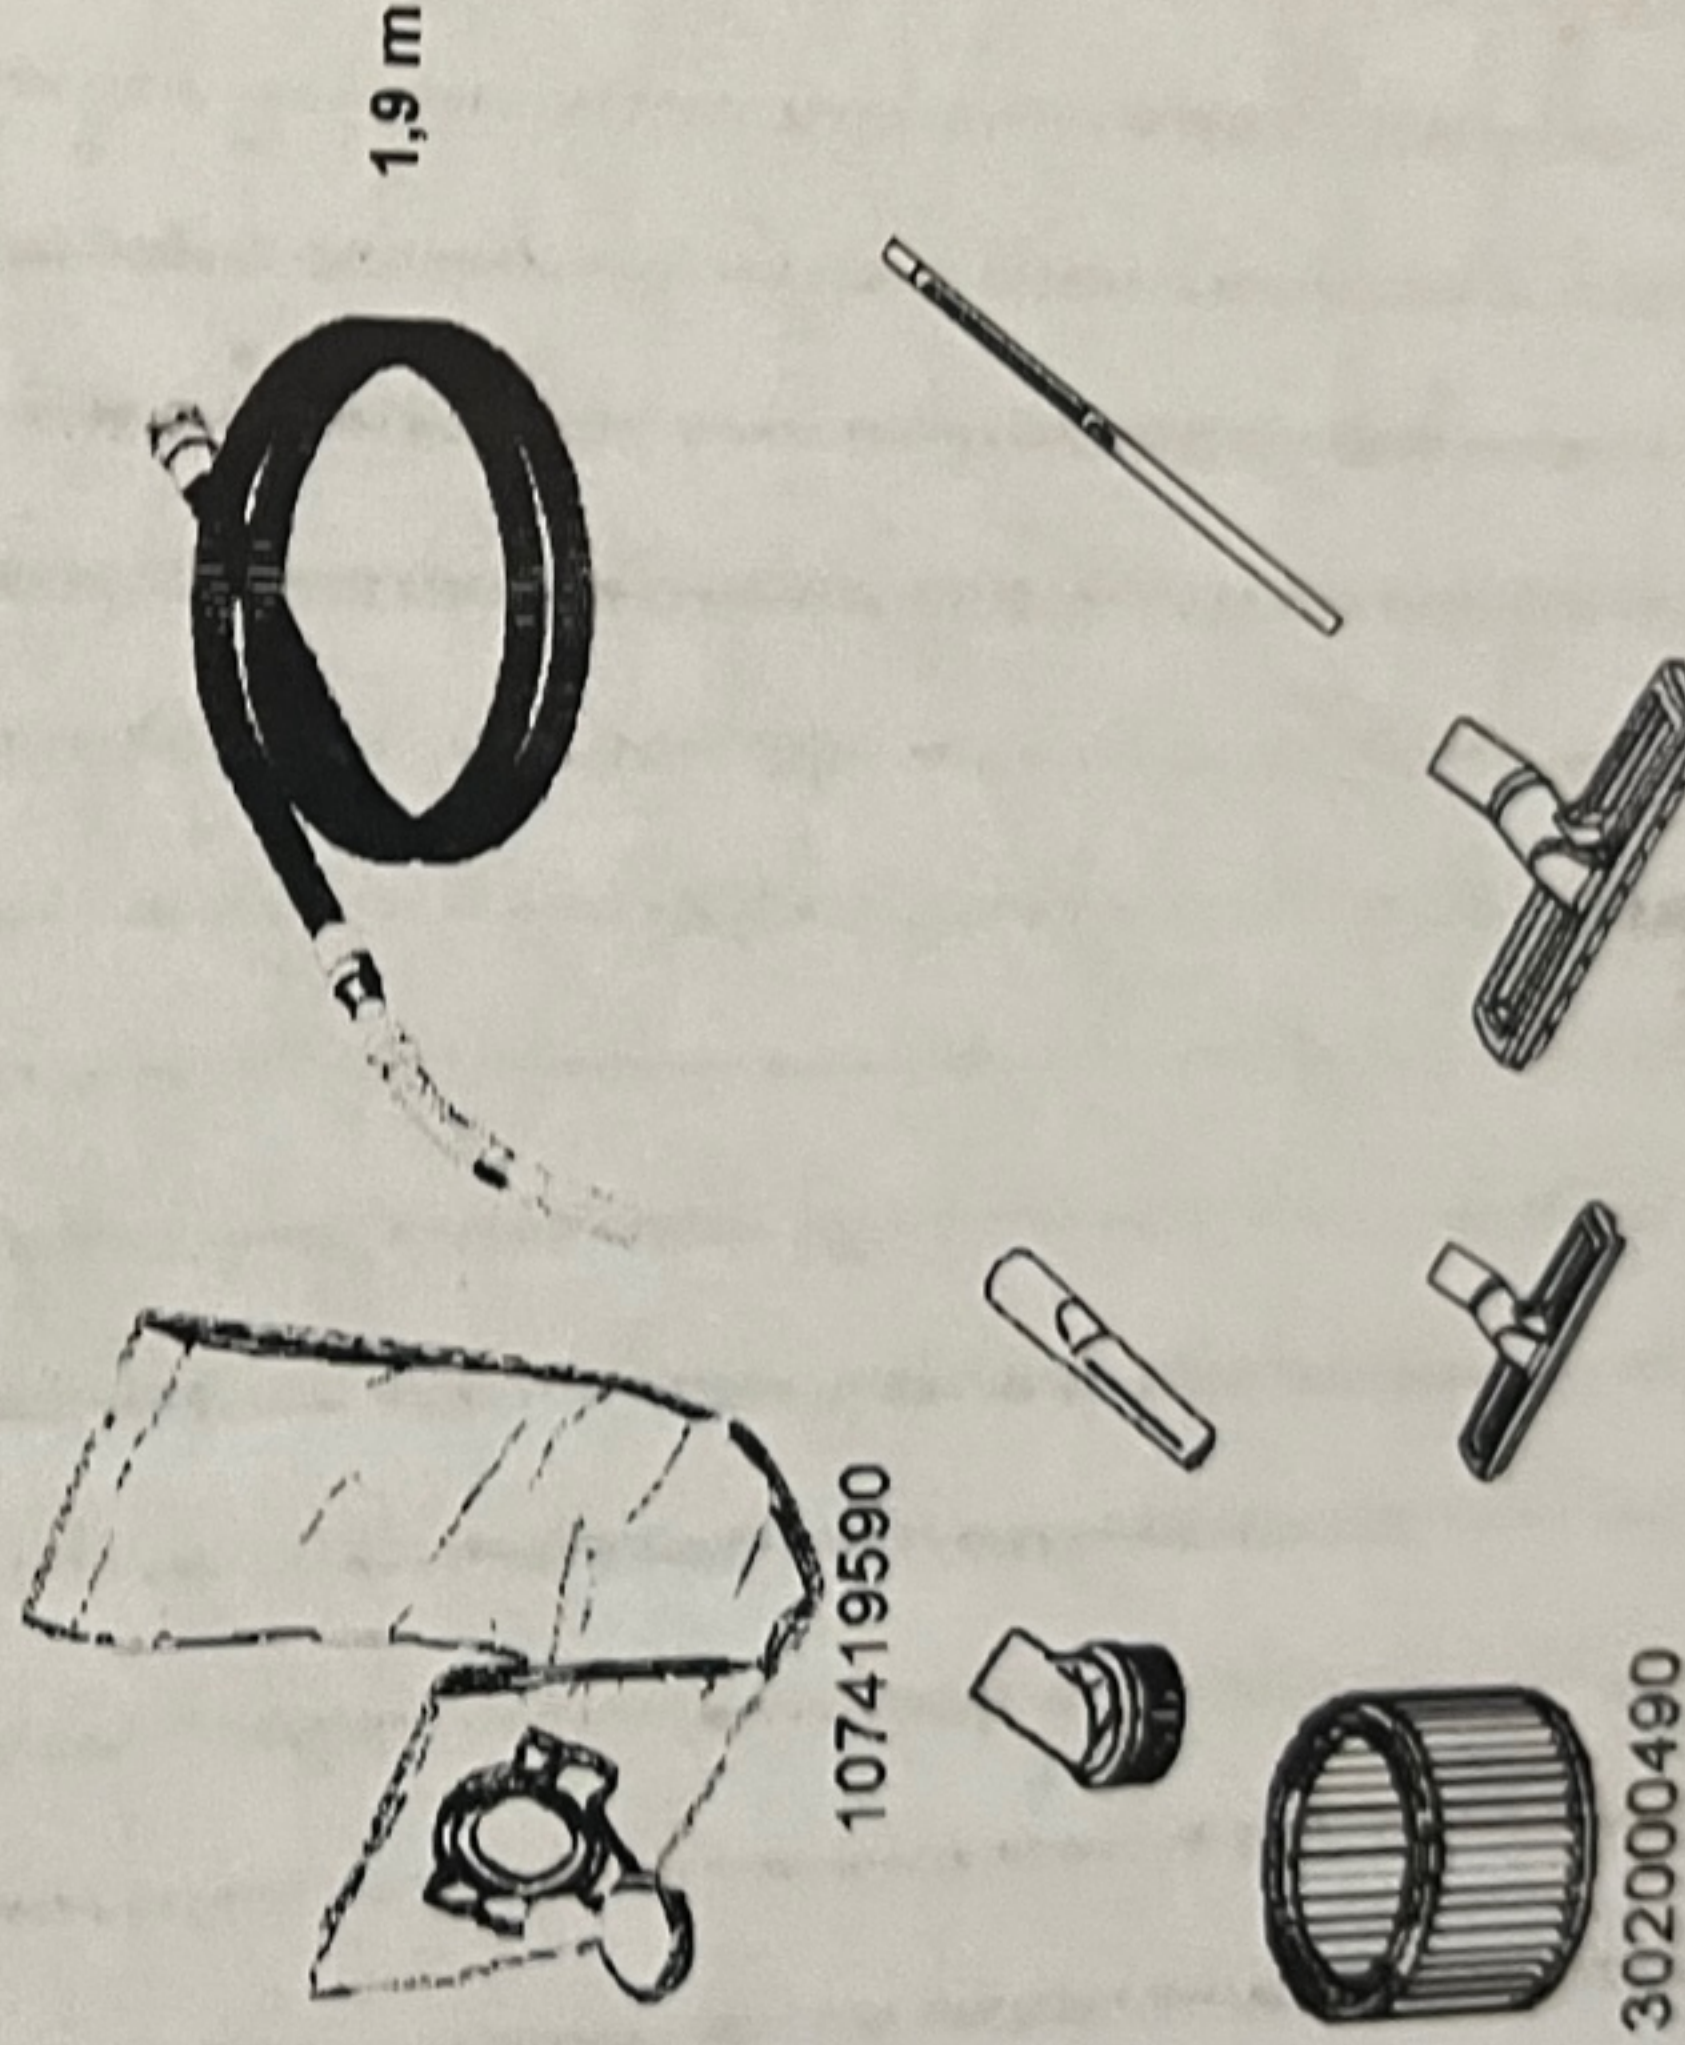

Production no: **107420059**

Order no: **13630586**

Serial No: **3520221307578**

5 711145 527479

VL200 20 PC EU
220-240V / 50-60HZ

1,9 m

107419590

302000490