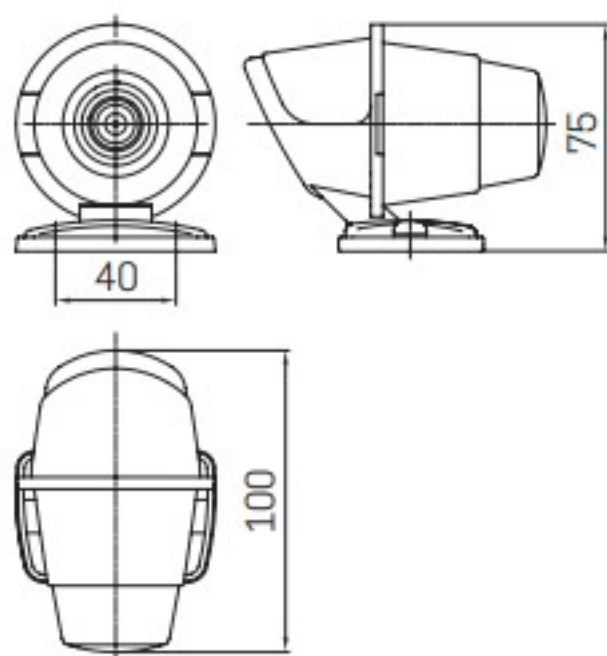

3122

Lâmpadas não incluídas | Bulbs not included | Ampoules non incluses

Referências mais vendidas | Best selling references | Références les plus vendues

3122.0000100

Farolim com função pisca e pivot de fixação.

Rear lamp with side indicator function and bracket.

Feu arrière avec fonction clignotant et pivot de fixation.

Referência
Part N°
Référence

Cor
Color
Couleur

3122.0000000

3122.0000100

3122.0000200

3122.0000300