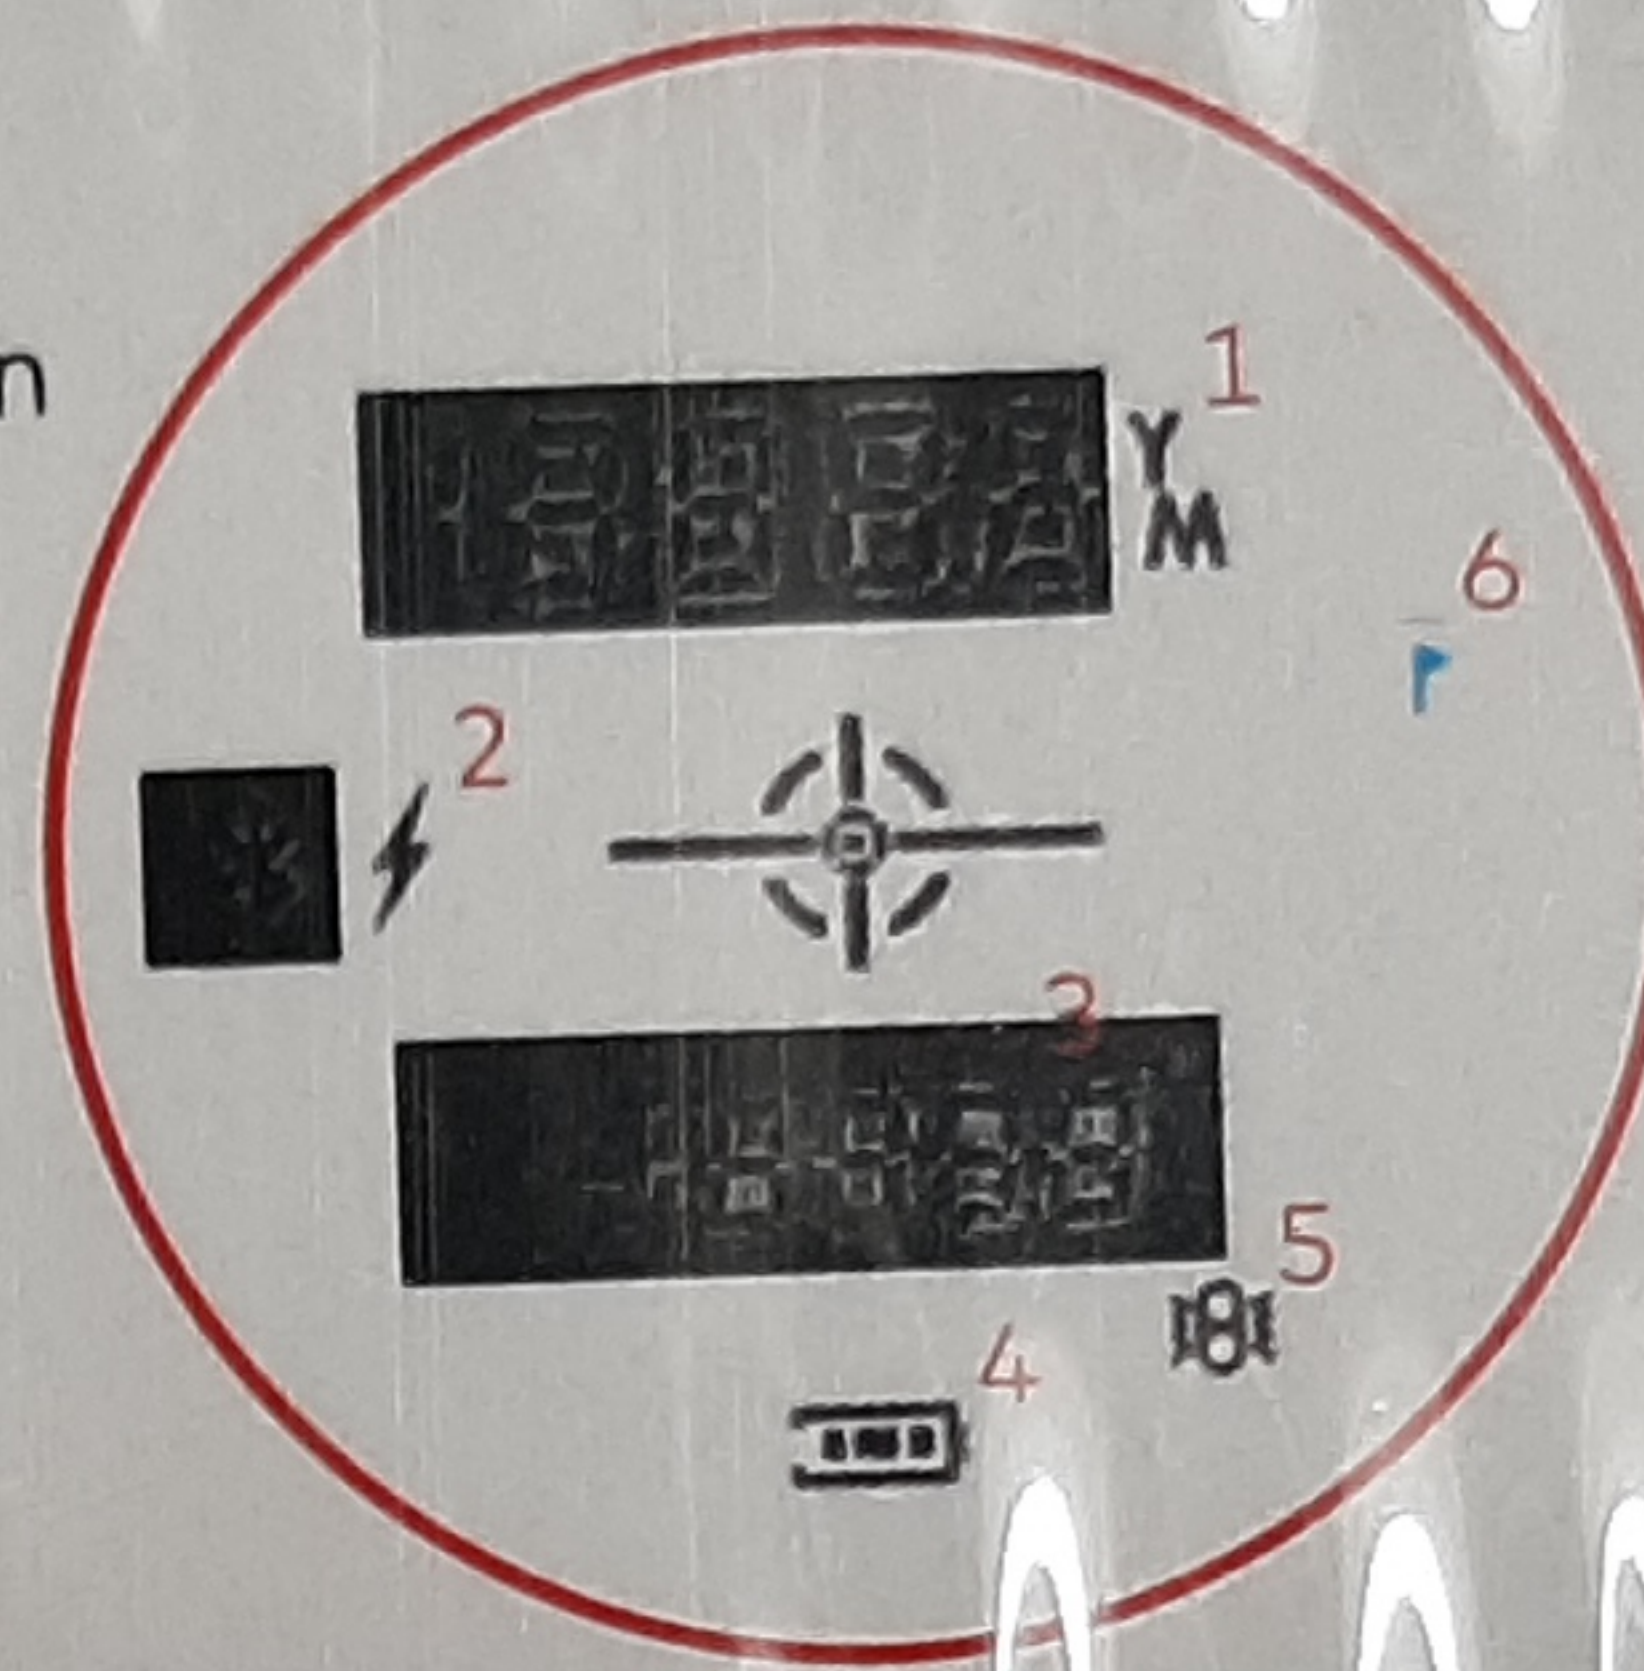

SPECIFICATIONS

Measurement Range, m/yd: 1200/1300

Accuracy: + 1 m/yd

Minimum Range: 5m/yd

Magnification: 6x

Lens Diameter: 24mm

Field of view: 7.5 degrees

Eye Relief: 18,4mm

Exit-Pupil: 4mm

Battery Life: 5000 activations

IP Structure: IPX4

Power Supply/Battery: CR2

Laser Wavelength: 905nm

Laser Standards: class1 eye safety

Operating Temperature: -10 ... +50

Storage Temperature: -20 ... +60

Auto Power Off: After 10 seconds

Dimensions, mm/inch: 105*72*38/4.1*2.8*1.5

LCD DISPLAY VIEW

1. Direct distance reading
2. Indicates laser signal transmission
3. Slope & compensation distance
4. Low battery indicator
5. Vibration indicator
6. Pinfinder function

slope function & vibration all can be switched on or off

AIM CIRCLE OPTIONS

MADE IN CHINA

- 1x CR2 3V +

(UK) not included (NL) Niet inbegrepen (D) Nicht einbegriffen (F) pas inclus (E) no incluido (I) non inclusa (CZ) Nezahrnuty (P) Não incluído (PL) Nie załączono (RU) Не включены (TR) dahil değil (DK) Ikke inklusive (NO) Ikke inkludert (S) Medföljer inte (H) Nem tartalmaz (FI) Ei sisälly (GR) Μη συμπεριλαμβανόμενο (HR) Ne uključuje (UA) Не містить (RO) Exclusiv (BG) Не е включено (SK) Nepriložené