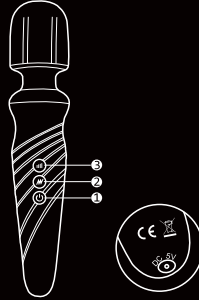

Product Manual

Jennifer

EN

USER MANUAL

1. Long press "⓪" ① for 2 seconds to turn on or off the vibration
2. Short press "Ⓜ" ② to switch among 25 vibration modes
3. Short press "Ⓜ" ③ to switch among 5 vibration modes
4. Insert the cable line into "Dc" for charging. The light will blink during charging, and will then light up continuously when it is fully charged

SPECIFICATION

Material:	Silicone+ABS
Size:	230x50mm
Mode:	25 Mode vibration
Charge time:	120-180 Mins
Using time:	90-120 Mins
Waterproof:	IPX6

EN

PRODUCT DESCRIPTION

The design of appearance is novel & simple & elegant. The design with strong vibration but the handle does not vibrate when used, which can massage the body more comfortably.

SPECIFICATIE

Materiaal:	siliconen+ABS
Maat:	230x50mm
Modus:	25 Modus Trillingen
Oplaadtijd:	120-180 minuten
Gebruikstijd:	90-120 minuten
Waterdicht:	IPX6

NL

PRODUCTOMSCHRIJVING

1. Alles is gemaakt van vloeibare siliconen die zachter en veiliger in gebruik is.
2. Draadloze afstandsbediening maakt ook gebruik van plastic coatingtechnologie. Het is waterdicht, geschikt voor badkamer, badkuip en andere prive-wateromgevingen.