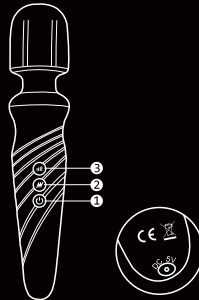

USER MANUAL

GEbruIKSAANWIJZING:

1. Houd "⓪" 2 seconden lang ingedrukt om de trilling in of uit te schakelen.
2. Druk kort op "Ⓜ" om te schakelen tussen 25 vibratiemodus.
3. Druk kort op "Ⓜ" om tussen 5 vibratiestanden te schakelen.
4. Steek de kabellijn in "Dc" om op te laden, het lampje knippert tijdens het opladen en brandt vervolgens continu wanneer het volledig is opgeladen.

SPECIFICATIE

Materiaal:	siliconen+ABS
Maat:	230x50mm
Modus:	25 Modus Trillingen
Oplaadtijd:	120-180 minuten
Gebruikstijd:	90-120 minuten
Waterdicht:	IPX6

NL

PRODUCTOMSCHRIJVING

1. Alles is gemaakt van vloeibare siliconen die zachter en veiliger in gebruik is.
2. Draadloze afstandsbediening maakt ook gebruik van plastic coatingtechnologie. Het is waterdicht, geschikt voor badkamer, badkuip en andere prive-wateromgevingen.

VEILIGHEID

1. Deel het niet met anderen voor uw gezondheid.
2. Stop met het gebruik ervan als u zich ongemakkelijk voelt.
3. Stop met het gebruik als u vindt dat de kop van het product niet glad genoeg of gebroken is.
4. Houd het buiten het bereik van kinderen.

REINIGING EN OPSLAG

1. Reinig het grondig voor en na gebruik.
2. Warm water en medicinale alcohol kunnen worden gebruikt om dit product te reinigen, maar warm water wordt ten zeerste aanbevolen.
3. Gelieve natuurlijk aan de lucht te drogen en direct zonlicht te vermijden.
4. Bewaar het op een stofvrije plaats.

AANDACHT

1. Laad het alstublieft op voordat u het gebruikt!
2. Gebruik persoonlijk glijmiddel van goede kwaliteit. Iets (massageolie, handcreme of reinigingsoplossing etc.) dat gevaarlijke stoffen bevat, kan niet als smeermiddel worden gebruikt.
3. Zodra de batterij volledig is opgeladen, koppelt u de stroomstekker van het speelgoed los.