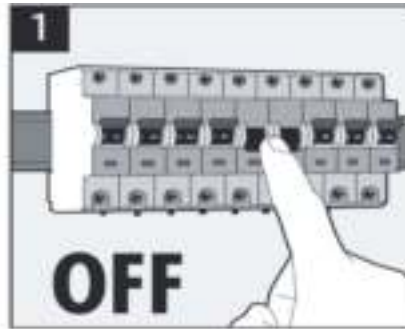

Art.Nr.520260142

230V~50Hz
1xLED 6W