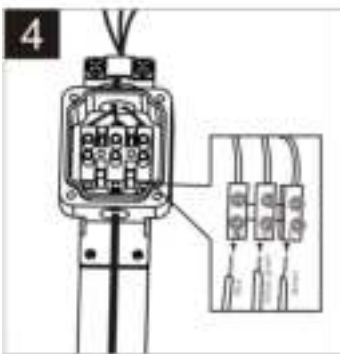

Art.Nr.520260142

230V~50Hz
1xLED 6W