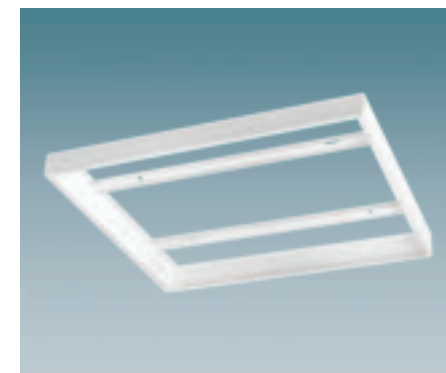

96154

96153

96152

96151 (2X 61355)

96152 + 61355 + 61489

6 OPBOUWARMATUUR
FRAME SURFACE LUMINAIRE
RAHMEN AUFBAULEUCHTE
LUMINAIRE EN SAILIE AVEC BOX

ADVANCED
EXCLUSIEF MONTAGEMATERIAAL
MOUNTING MATERIAL EXCLUDED
EXKLUSIVE MONTAGEMATERIAL
MATÉRIEL DE MONTAGE EXCLUS