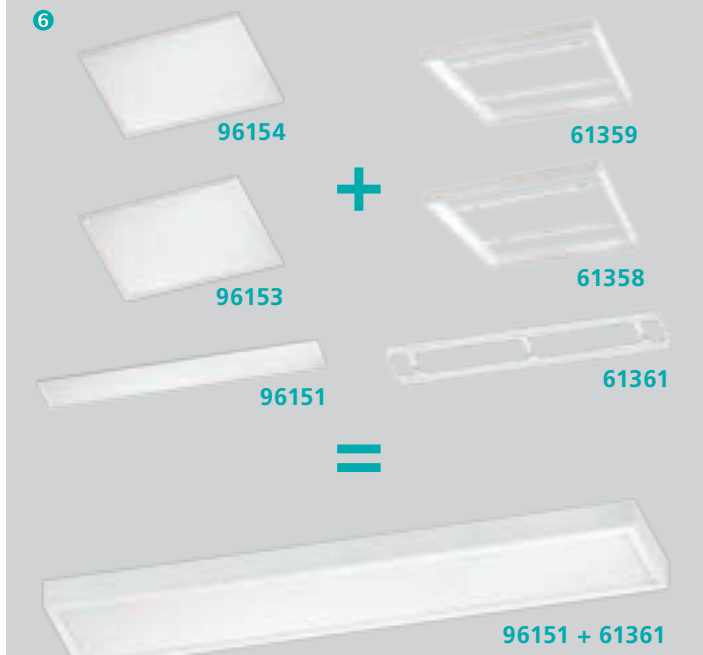

96154

96153

96152

96151 (2X 61355)

96152 + 61355 + 61489

6 OPBOUWARMATUUR
FRAME SURFACE LUMINAIRE
RAHMEN AUFBAULEUCHTE
LUMINAIRE EN SAILIE AVEC BOX

ADVANCED
EXCLUSIEF MONTAGEMATERIAAL
MOUNTING MATERIAL EXCLUDED
EXKLUSIVE MONTAGEMATERIAL
MATÉRIEL DE MONTAGE EXCLUS

SALOBRENA 1 - 61359
EAN : 9002759613594

accessoire; staal, wit
accessory; steel, white
Zubehör; Stahl, weiss
accessoire; acier, blanc

L 628, B 628, H 50

SALOBRENA 1 - 61358
EAN : 9002759613587

accessoire; staal, wit
accessory; steel, white
Zubehör; Stahl, weiss
accessoire; acier, blanc