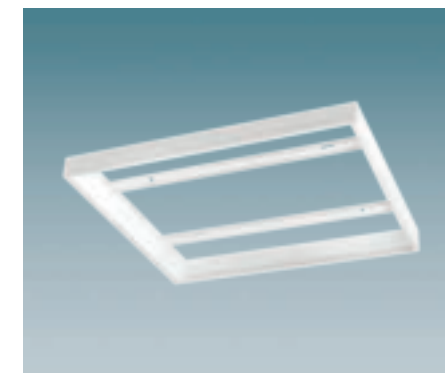

SALOBRENA 1 - 61358
EAN : 9002759613587

accessoire; staal, wit
accessory; steel, white
Zubehör; Stahl, weiss
accessoire; acier, blanc

L 603, B 603, H 50