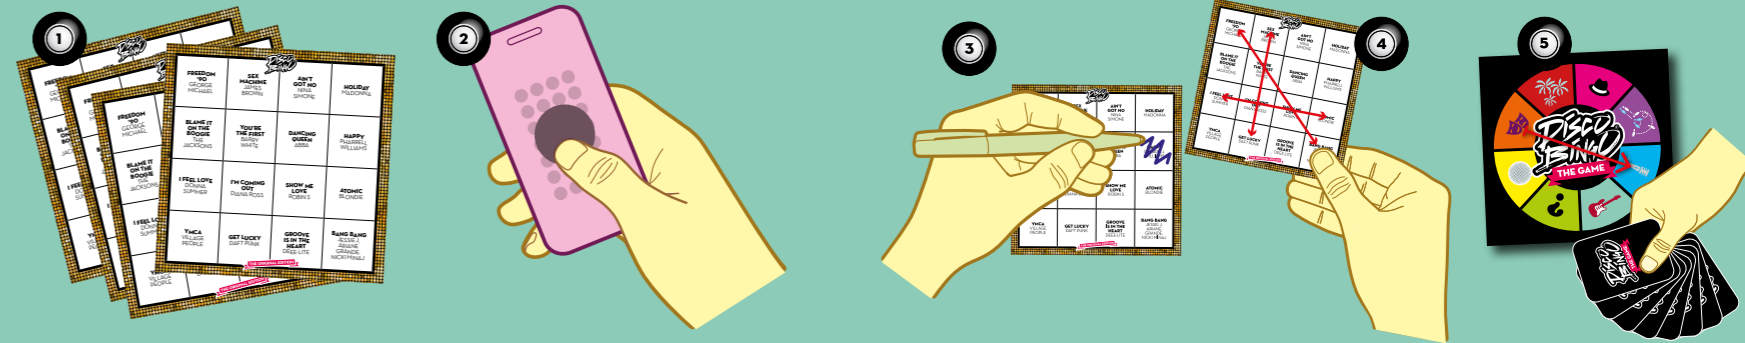

SPELREGELS

DISCO BINGO

THE GAME

INHOUD

- **Bingokaarten**
Speel in één keer met 25 of 50 man, of speel met minder en bewaar de resterende kaarten. Je kunt ook altijd

- kaarten bijbestellen voor grotere groepen of nieuwe spellen.
- **Wheel/Cards of Shame**
Er zijn 8 verschillende

- tegenprestaties die je kunt gebruiken bij valse of dubbele bingo's.
- **Disco Bingo App**
Gratis app, lees de bijgevoegde kaart.

SPELVERLOOP

1 Alle spelers krijgen een bingokaart. In plaats van getallen staan er liedjes & artiesten op. Eén speler wordt aangewezen als de Bingo Master. Bepaal zelf of de

2 De Bingo Master bedient de Disco Bingo App. Volg de aanwijzingen in de app. Vanuit de Disco Bingo App worden de liedjes afgespeeld.

3 Heb je het liedje dat je hoort op je kaart staan, streep je deze af.

AANVULLEND

TIP!

• Wheel of Shame variant

Met de Wheel/Cards of Shame kun je er een extra feestje van maken. Natuurlijk gebruik je 'm voor een valse bingo. Maar je kunt ook spelen dat de winnaar van een rij of volle kaart iemand mag uitkiezen om eraan te draaien en het vervolgens uit te voeren. Of alle verliezers doen bijv. één opdracht aan het einde. Samen verliezen is samen feesten!