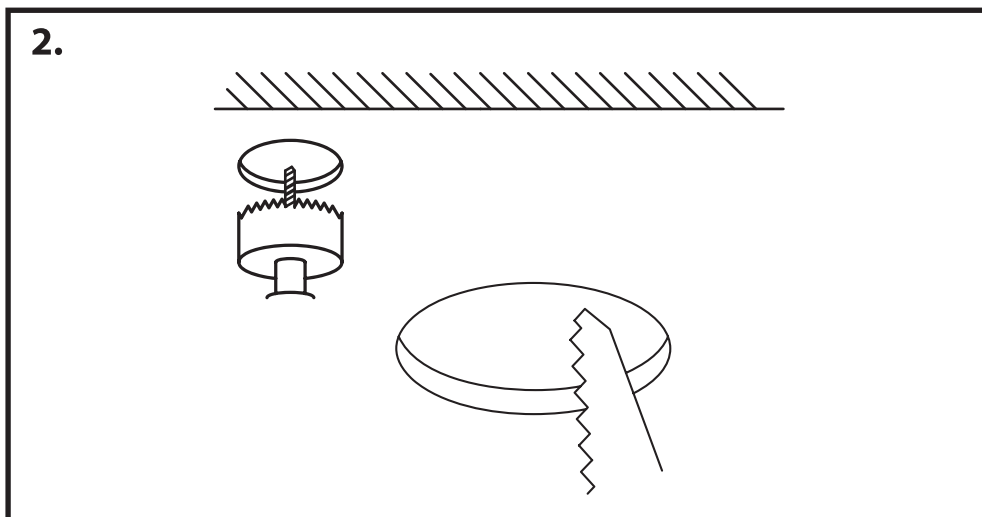

NL - Gebruikershandleiding voor Groenovatie inbouwspot. Deze handleiding bevat belangrijke informatie over de montage van het artikel. Lees de handleiding daarom zorgvuldig door voordat u aan de installatie begint.

LET OP!

Ernstig letsel, brand of schade mogelijk. Maak voor de installatie alle aansluitkabels stroomvrij en dek deze af.

Artikel	Kleur				
GDLMRR085030-WB	Wit / Zwart				
GDLMRR085030-WCH	Wit / Chroom				
GDLMRR085030-BCH	Zwart / Chroom				
GDLMRR085030-WG	Wit / Goud				
GDLMRR085030-BG	Zwart / Goud			GDLMRR085030-BK	Zwart / Koper
GDLMRR085030-WK	Wit / Koper			GDLMRR085030-BB	Zwart

- Dit artikel is gelabeld met een doorgestreepte afvalcontainer met een enkele zwarte lijn eronder (AEEA / WEEE), zoals vereist door de Europese Gemeenschapsrichtlijn 2012/19/EU.

Dit symbool heeft betrekking op gebruikte elektrische en elektronische apparaten, daarom mag dit product niet met het normaal huishoudelijk afval worden weggegooid.