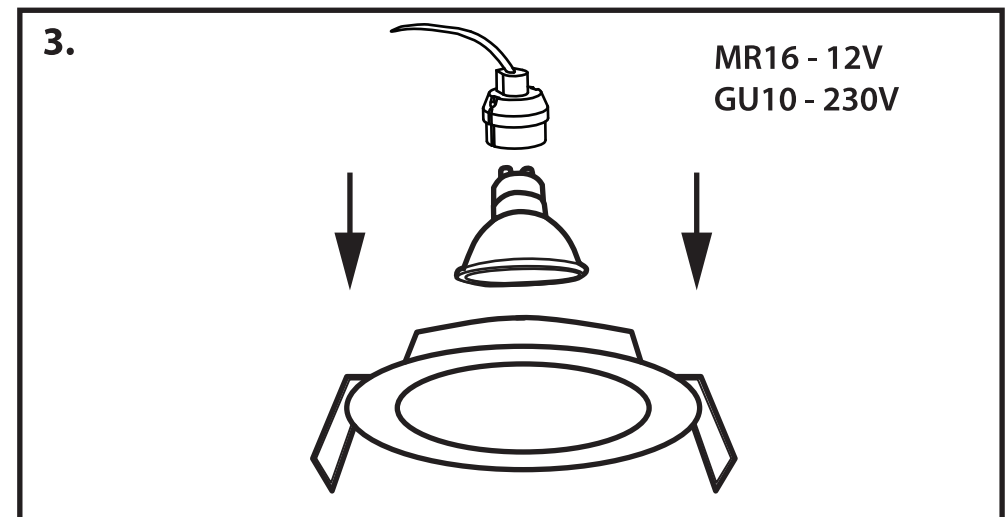

NL - Gebruikershandleiding voor Groenovatie inbouwspot. Deze handleiding bevat belangrijke informatie over de montage van het artikel. Lees de handleiding daarom zorgvuldig door voordat u aan de installatie begint.

LET OP!

Ernstig letsel, brand of schade mogelijk. Maak voor de installatie alle aansluitkabels stroomvrij en dek deze af.

Artikel	Kleur				
GDLMRR085030-WB	Wit / Zwart				
GDLMRR085030-WCH	Wit / Chroom				
GDLMRR085030-BCH	Zwart / Chroom				
GDLMRR085030-WG	Wit / Goud				
GDLMRR085030-BG	Zwart / Goud			GDLMRR085030-BK	Zwart / Koper
GDLMRR085030-WK	Wit / Koper			GDLMRR085030-BB	Zwart

- Dit artikel is gelabeld met een doorgestreepte afvalcontainer met een enkele zwarte lijn eronder (AEEA / WEEE), zoals vereist door de Europese Gemeenschapsrichtlijn 2012/19/EU.

Dit symbool heeft betrekking op gebruikte elektrische en elektronische apparaten, daarom mag dit product niet met het normaal huishoudelijk afval worden weggegooid.