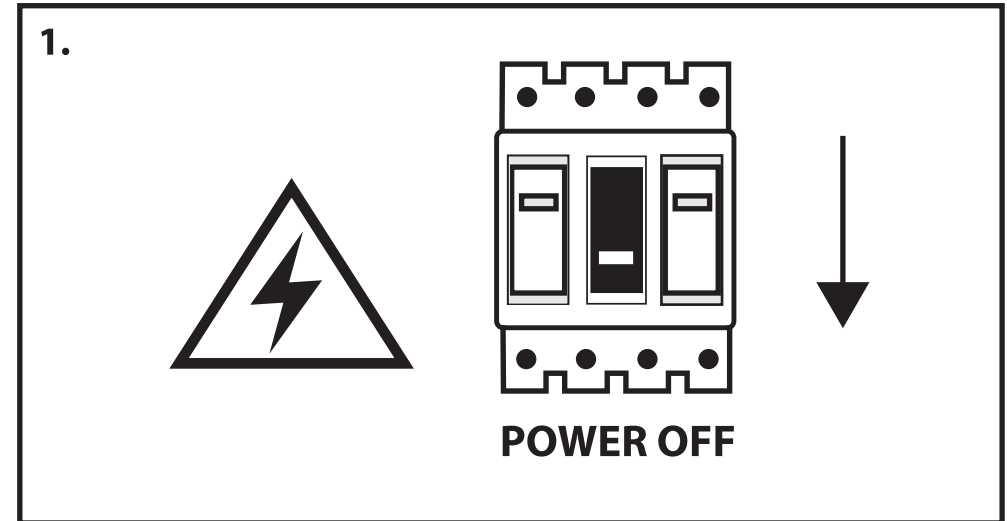

NL - Gebruikershandleiding voor Groenovatie inbouwspot. Deze handleiding bevat belangrijke informatie over de montage van het artikel. Lees de handleiding daarom zorgvuldig door voordat u aan de installatie begint.

LET OP!

Ernstig letsel, brand of schade mogelijk. Maak voor de installatie alle aansluitkabels stroomvrij en dek deze af.

Artikel	Kleur				
GDLMRR085030-WB	Wit / Zwart				
GDLMRR085030-WCH	Wit / Chroom				
GDLMRR085030-BCH	Zwart / Chroom				
GDLMRR085030-WG	Wit / Goud				
GDLMRR085030-BG	Zwart / Goud			GDLMRR085030-BK	Zwart / Koper
GDLMRR085030-WK	Wit / Koper			GDLMRR085030-BB	Zwart

- Dit artikel is gelabeld met een doorgestreepte afvalcontainer met een enkele zwarte lijn eronder (AEEA / WEEE), zoals vereist door de Europese Gemeenschapsrichtlijn 2012/19/EU.

Dit symbool heeft betrekking op gebruikte elektrische en elektronische apparaten, daarom mag dit product niet met het normaal huishoudelijk afval worden weggegooid.