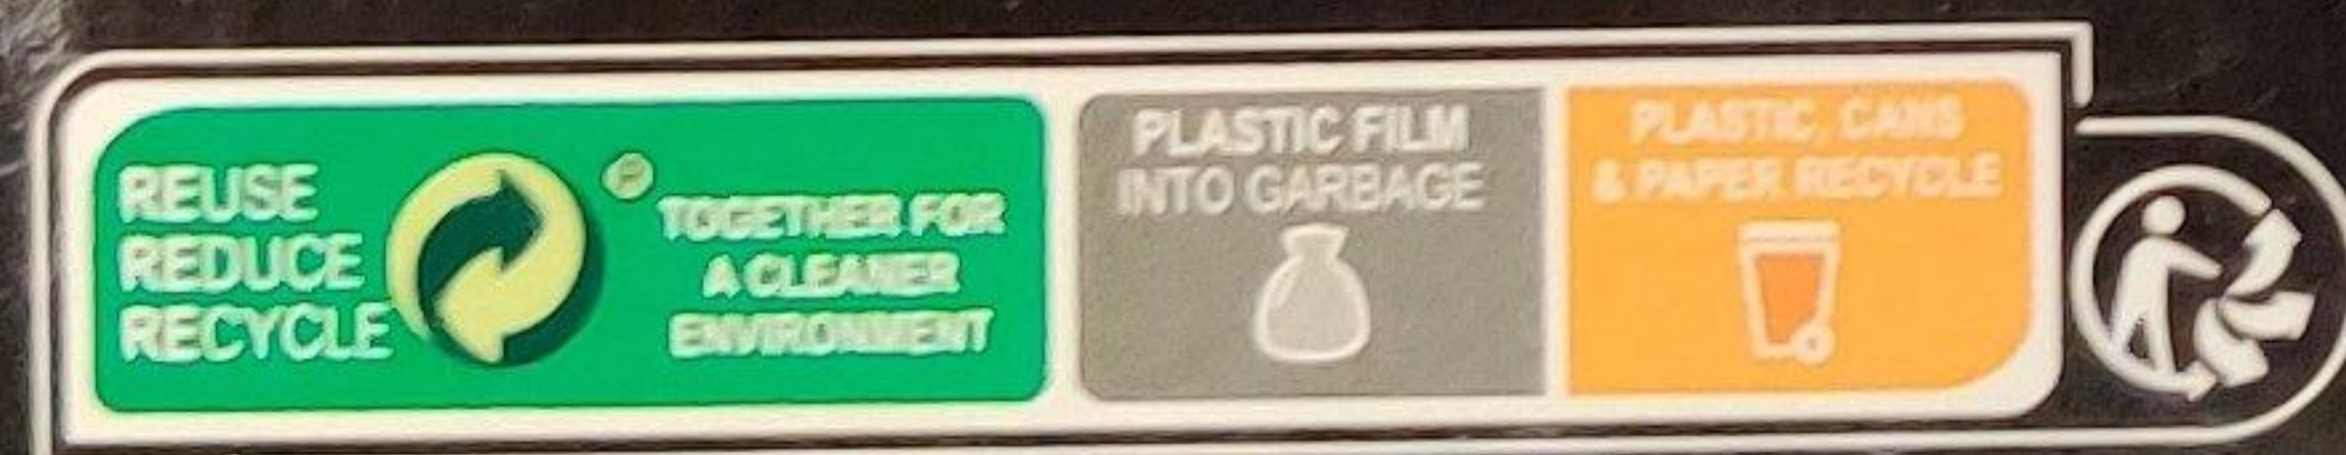

6-BARVNI ASTRO LED SVETLOBNI EFEKT

Priljubljeni svetlobni efekt, ki pošilja 200 svetlih svetlobnih žarkov skozi prosojnim kupolo, ki izgledajo kot viseče rože.

- 2 načina delovanja: Samodejno in zvočna aktivacija
- 6 barv: Rdeča-zelena-modra-bela-rjava-vijolična
- Dolga življenska doba, brez zamenjave žarnic
- Nizka proizvodnja toplote, majhna poraba energije
- Stalna uporaba za več ur
- Idealno za klube, gostilne, zabave in za mobilne DJ

Power supply..... 90-240V~ 50/60Hz
LED 6 x 1W RGBWAV LED
Rotation angle.....180°
Dims 185 x 185 x 150mm
Weight..... 500 g

6-KLEURIG ASTRO LED LICHTEFFEKT

Populaire LED-licht bal die 200 lichtstralen door zijn koepel in de kamer schiet, die er uitzien als drijvende bloemen.

- 2 werkingsmodi: Automatisch & geluid geactiveerd
- 6 kleuren: Rood-groen-blauw-wit-geel-paars
- Lange levensduur, geen onderhoud
- Geringe warmte ontwikkeling, geringe stroomverbruik
- Werkt voor uren zonder pauzen
- Ideaal voor clubs, pubs, party's en mobiele DJ's