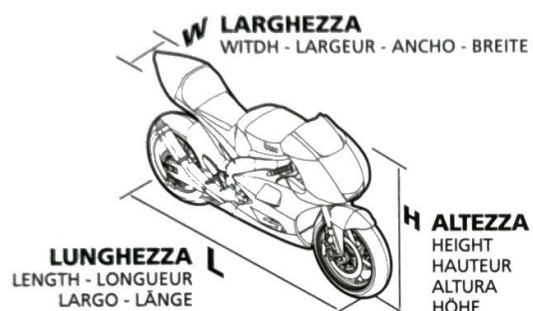

VENTURA

- Coprimoto impermeabile in PEVA
- PEVA waterproof motorcycle cover
- Housse couvre-moto imperméable en PEVA
- Funda de motocicleta impermeable en PEVA
- Wasserdichte Motorrad-Abdeckplane aus PEVA

- COBERTURA P/MOTO "PRATA"
- MOTORFIETSHOES
- PRELRIVNA VREČA ZA MOTOR
- PLACHTA NA MOTOCYKL
- MOTORTAKARÓ PONYVA
- ΚΟΥΚΟΥΛΑ ΜΟΤΟΣΥΚΛΕΤΑΣ
- ЧЕХОЛ ДЛЯ МОТОЦИКЛА

Protegge la moto da
SOLE, NEVE, PIOGGIA e POLVERE