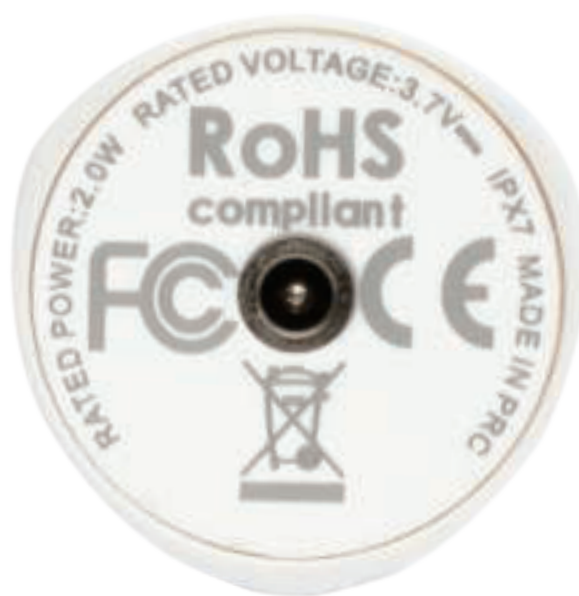

BOOMBRUSH

CE Markering

Algemene informatie

Type: Boombrush

Fabrikant: Boombrush B.V.

Kleur: Zwart, Wit

Locatie Markeringen: onderkant

Markeringen