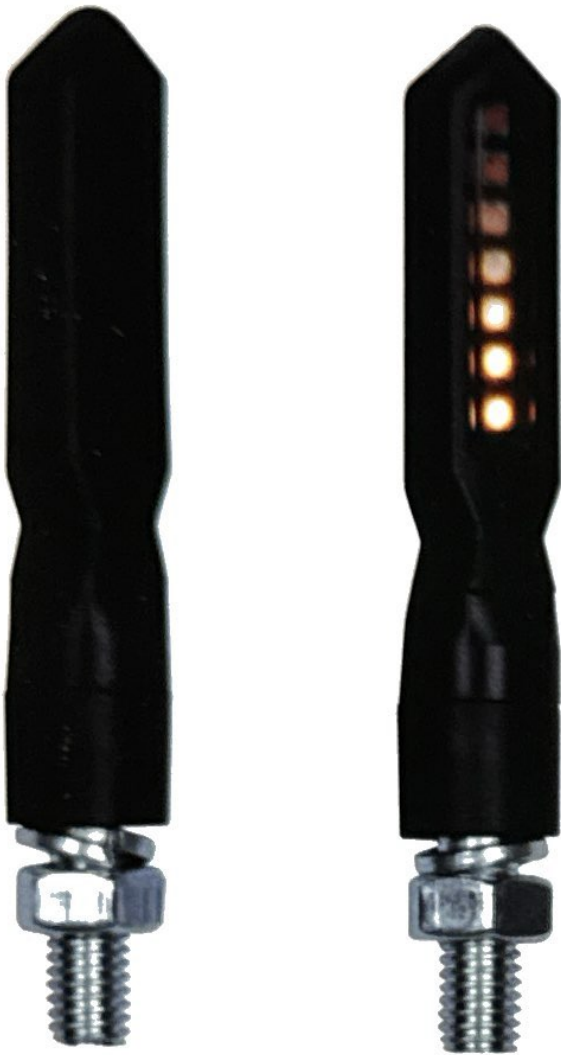

Sequenziale
Sequentiary

PIERCER SQ

-  Indicatori di direzione a led
-  Led corner lights
-  Indicateurs latéraux
-  Led blinkerlampen
-  Indicadores de dirección

Filo colorato - Colored cable - Câble coloré - Farbiges Kabel - Cable de color

LOT N° 33171

Art. 90479

Made in China

© LAMPA SPA 2019