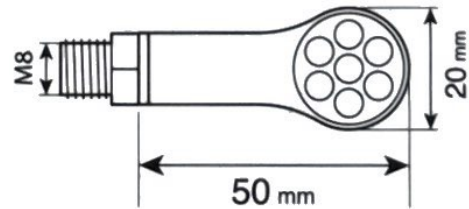

MAGNIFIER REAR

- Indicatori di direzione posteriore multifunzione
- Multi function corner lights
- Clignotants multifonctionnels
- Multifunktionale fahrtrichtungsanzeiger
- Indicadores laterales, pareja

Omologato
Approved
Approuvé
Zugelassen
Aprobado