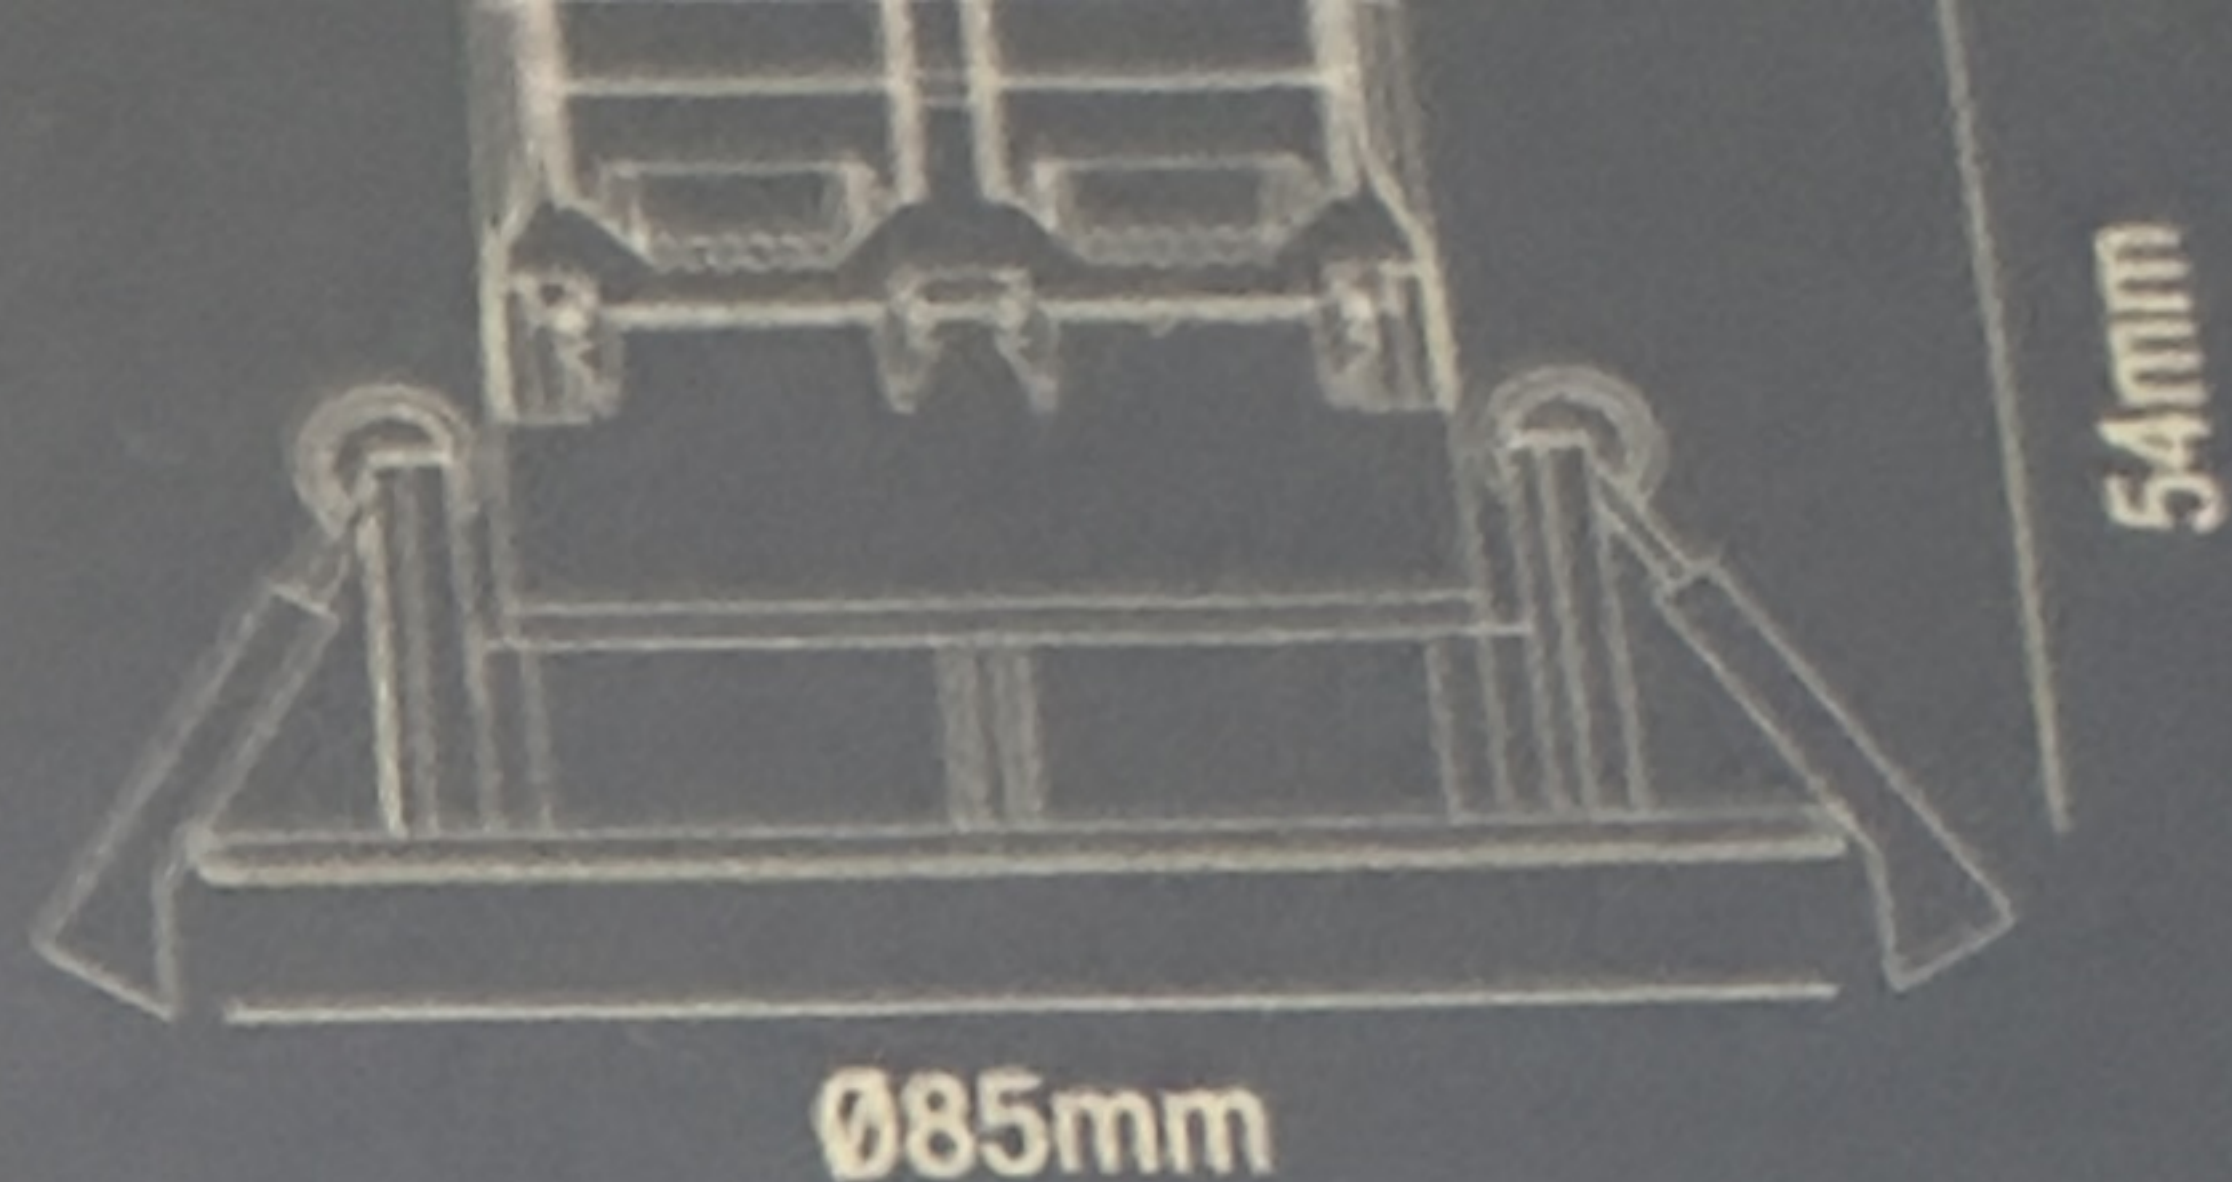

## SMART LIGHT

Item N°: 2110900103  
 Db: 2160558  
 Sort/Schwarz/Black  
 Svart/Noir/Zwart

Max. number of interconnections : 15pcs

Max. Wattage	4,7W
Lumen	320lm
Light source	Fixed LED Module
Lifetime	20 000 hours
IP class	IP65
Ra	≥80
Bluetooth	5.0 (Mesh)
Mercury/Hg	0mg
Beam angle	60°

Huldiameter 72mm  
 Einbaudiameter 72mm  
 Hole diameter 72mm  
 Håldiameter 72mm  
 Diámètre de percage 72mm  
 Inbouw (zaag)doormeter 72