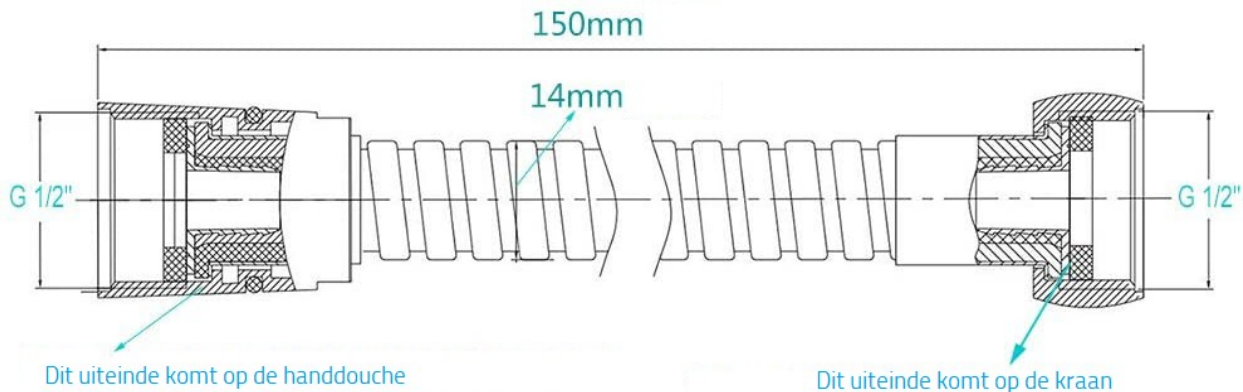

GEBRUIKERSHANDLEIDING

MoodcareProduct : Douchekop Wit
 Model : 4 standen – 360 graden kop
 Douchekop : ABS met RVS straalpaneel
 Afmetingen : 28 cm lang. 7,9 cm breed
 Netto Gewicht : Ca. 185 gram.
 Gebruik : Douche, bad.
 Toepassing : Douchen en badderen
 Bevestiging : G ½ " universele aansluiting.
 Gereedschap : Geen gereedschap, boren of schroeven nodig.

GEBRUIKSAANWIJZING

1. Haal de douchekop uit de verpakking. Verwijder de bescherming onder aan de douchekop. Draai de douchekop vast op (indien aanwezig, het taps uitlopende uiteinde van) uw doucheslang. (Zie ook onderstaand plaatje).

Let hierbij op, dat je het rubbertje tussen de aansluiting met de douchekop zorgvuldig plaatst, want dan komt het mooi waterdicht vast te zitten.

2. De handdouche heeft een 360 graden draaibare en verstelbare douchekop, met 3 waterstanden: De pulse modus om je haar uit te spoelen, de surf-modus en de rain-modus. De 4e stand krijg je door de douchekop van de steel te draaien. Met de aparte stop-knop op de steel kan de watertoevoer gepauzeerd worden. Het RVS binnenpaneel bespaart tot 30% op het waterverbruik en geeft toch krachtige waterstralen, door de laser-gemaakte watergaatjes en de speciale waterdrukopbouwende technieken die toegepast zijn. Schoonmaken desgewenst kan door de douchekop open te draaien en het binnenpaneel met een bakje azijn en borstel te ontdoen van eventuele kalk aanslag.